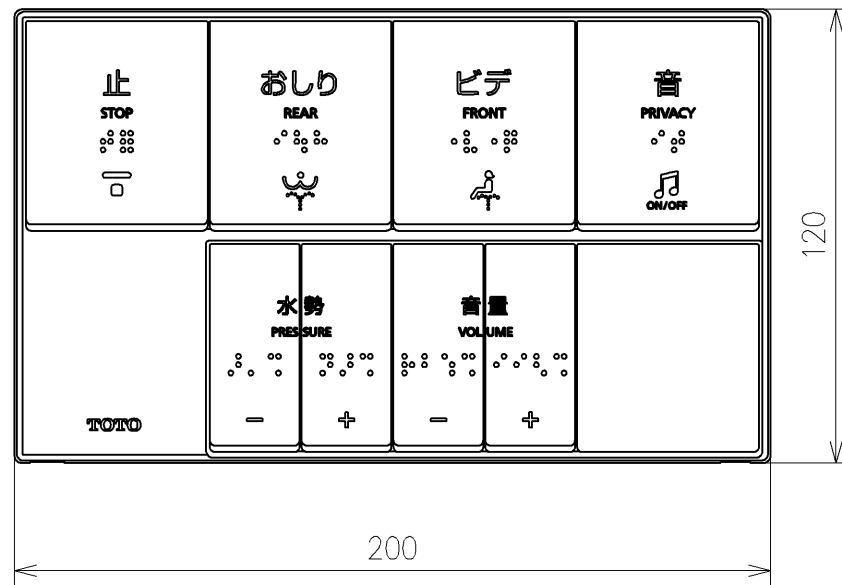

*定格: AC100V-311W 50/60Hz
 *1ページ目のリモコンはイメージ図です。
 配置と表示内容の詳細は2ページ目を参照ください。

TOTO		単位 mm	名称
製図 宇田川	検図 庭野祥	日付 21-01-29	ウォシュレットPS
備考 PS2An 洗浄脱臭暖房便座 擬音装置付き			品番 TCF5524AD
			図番/バージョン -
A3			ページNo . 1/1 (改)

アンカーブラク (3本)
ねじ長 φ4×30 (3本)

アンカーブラク (2本)
ねじ長 φ4×30 (2本)

リモコン詳細図

TOTO			単位 mm	名称 ウォシュレットPS
製図 宇田川	検図 庭野祥 川俣淳	日付 21-01-29	尺度 1:2	品番 TCF5524AD
備考				図番レビジョン -
A3			ページNo . 1/1	(改)