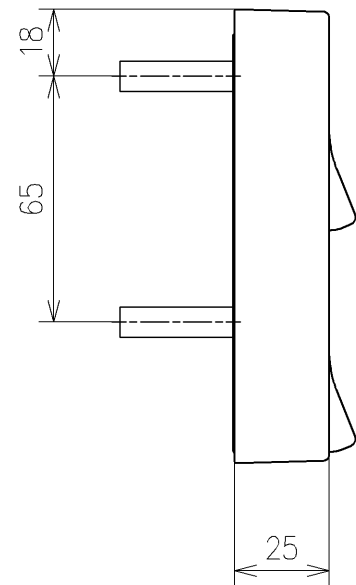

*定格: AC100V-311W 50/60Hz
 *1ページ目のリモコンはイメージ図です。
 配置と表示内容の詳細は2ページ目を参照ください。

TOTO		単位 mm	名称
製図 宇田川	検図 庭野祥	日付 21-01-29	ウォシュレットPS
備考 PS2An 洗浄脱臭暖房便座 擬音装置付き			品番 TCF5524AD
			図番/バージョン -
A3			ページNo . 1/1 (改)

アンカーブラク (3本)
ねじ長 φ4×30 (3本)

アンカーブラク (2本)
ねじ長 φ4×30 (2本)

リモコン詳細図

TOTO			単位 mm	名称 ウォシュレットPS
製図 宇田川	検図 庭野祥 川俣淳	日付 21-01-29	尺度 1:2	品番 TCF5524AD
備考				図番レビジョン -
A3			ページNo . 1/1	(改)