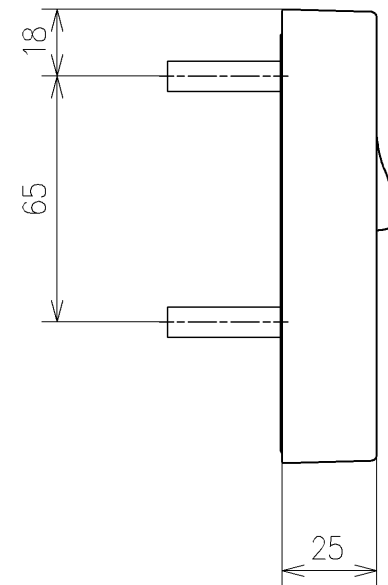

*定格: AC100V-311W 50/60Hz
 *1ページ目のリモコンはイメージ図です。
 配置と表示内容の詳細は2ページ目を参照ください。

TOTO		単位 mm	名称
製図 宇田川	検図 庭野祥	日付 21-01-29	ウォシュレットPS
備考 PS2An 洗浄脱臭暖房便座 擬音装置付き			品番 TCF5524AD
			図番/バージョン -
A3			ページNo . 1/1 (改)

アンカーブラク (3本)
ねじ長 φ4×30 (3本)

アンカーブラク (2本)
ねじ長 φ4×30 (2本)

リモコン詳細図

TOTO			単位 mm	名称 ウォシュレットPS
製図 宇田川	検図 庭野祥 川俣淳	日付 21-01-29	尺度 1:2	品番 TCF5524AD
備考				図番レビジョン -
A3			ページNo . 1/1	(改)