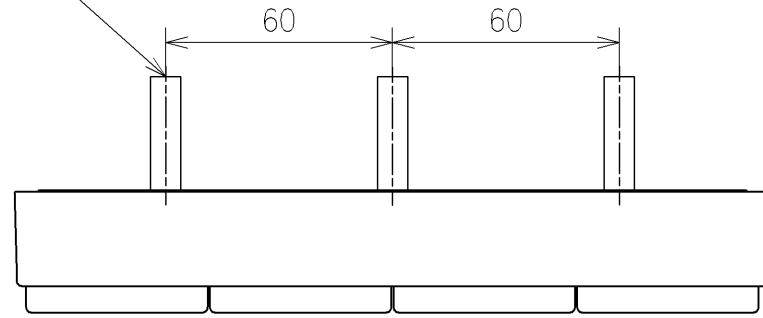

*定格: AC100V-311W 50/60Hz
 *1ページ目のリモコンはイメージ図です。
 配置と表示内容の詳細は2ページ目を参照ください。

TOTO		単位 mm	名称
製図 宇田川	検図 庭野祥	日付 21-01-29	ウォシュレットPS
備考 PS2An 洗浄脱臭暖房便座 擬音装置付き			品番 TCF5524AD
			図番/バージョン -
A3			ページNo . 1/1 (改)

アンカーブラク (3本)
ねじ長 φ4×30 (3本)

アンカーブラク (2本)
ねじ長 φ4×30 (2本)

リモコン詳細図

TOTO			単位 mm	名称 ウォシュレットPS
製図 宇田川	検図 庭野祥 川俣淳	日付 21-01-29	尺度 1:2	品番 TCF5524AD
備考				図番レビジョン -
A3			ページNo . 1/1	(改)