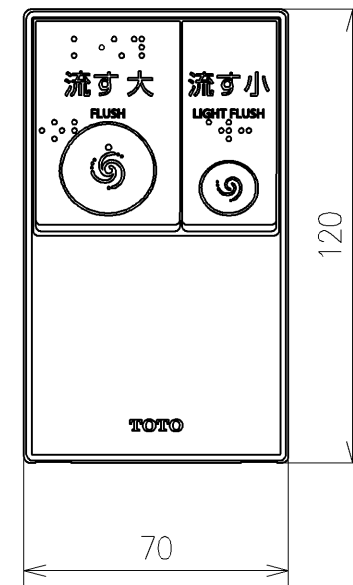

*定格: AC100V-311W 50/60Hz
 *1ページ目のリモコンはイメージ図です。
 配置と表示内容の詳細は2ページ目を参照ください。

TOTO		単位 mm	名称
製図 宇田川	検図 庭野祥	日付 21-01-29	ウォシュレットPS
備考 PS2An 洗浄脱臭暖房便座 擬音装置付き			品番 TCF5524AD
			図番/バージョン -
A3			ページNo . 1/1 (改)

アンカーブラク (3本)
ねじ長 φ4×30 (3本)

アンカーブラク (2本)
ねじ長 φ4×30 (2本)

リモコン詳細図

TOTO			単位 mm	名称 ウォシュレットPS
製図 宇田川	検図 庭野祥 川俣淳	日付 21-01-29	尺度 1:2	品番 TCF5524AD
備考				図番レビジョン -
A3			ページNo . 1/1	(改)