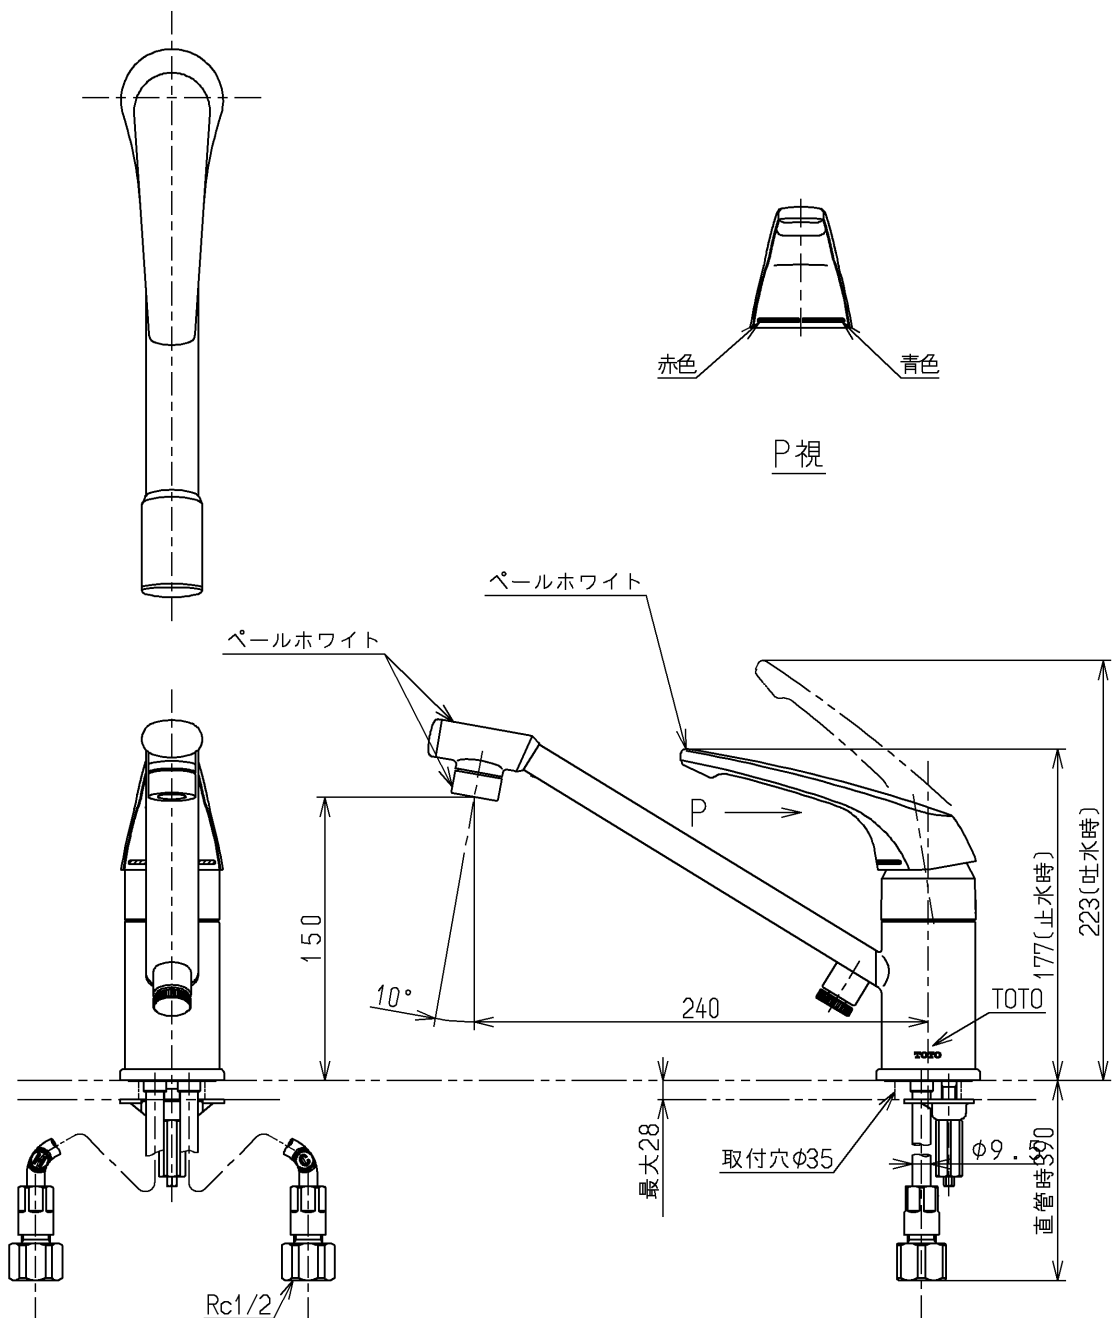

生産中止図面

2000/09

ウォーターハンマー低減機構内蔵

TOTO			単位 mm	名称 台付シングル13 (逆止弁無・寒) (台所) (JIS)
製図 吉田	検図 安田	日付 梅本 00.09.22	尺度 1:4	図番
備考				TKJ31UDKX