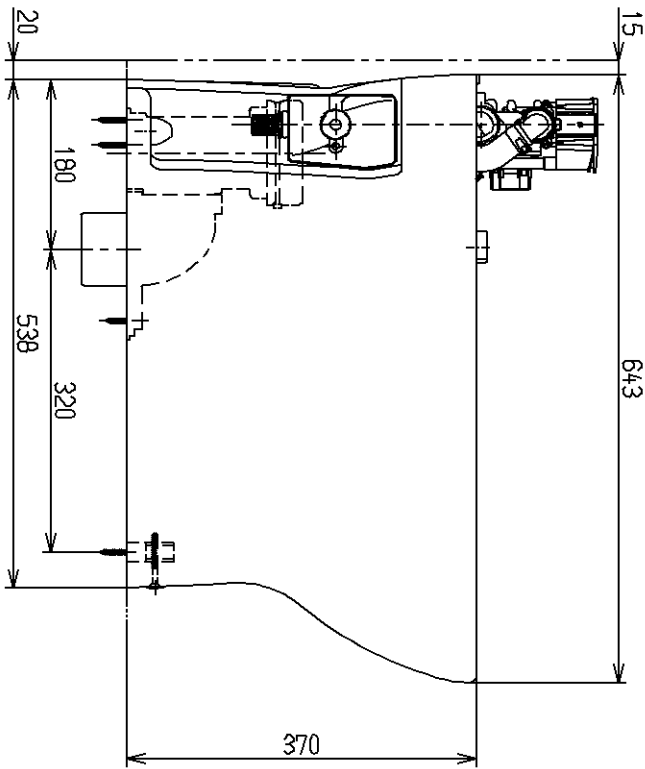

生産中止図面

2007/01

注1:ねじサイズR1/2

<付属品>

化粧キャップ	1式
給水バルブ	1式
止水栓	1式
給水ホース	1式
分岐カバット	1式
排水ソケット	1式

			単位	名称
			mm	
製図	検図	日付	尺度	図番
北村	田邊	06.08.04	1:8	
備考				CS952B