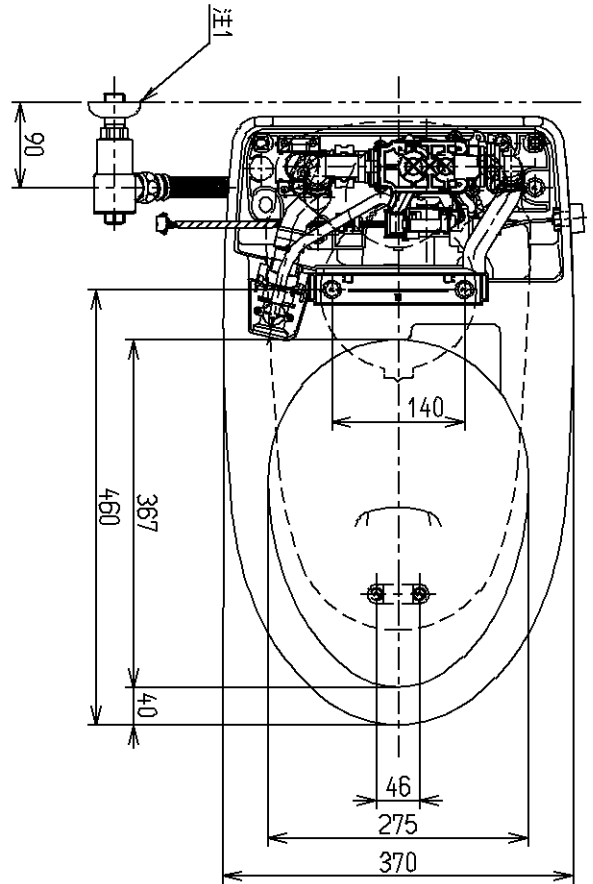

生産中止図面

2007/01

注1:ねじサイズR1/2

<付属品>

化粧キャップ	1式
給水バルブ	1式
止水栓	1式
給水ホース	1式
分岐カバット	1式
排水ソケット	1式

			単位	名称
			mm	
製図	検図	日付	尺度	図番
北村	田邊	06.08.04	1:8	
備考				CS952B