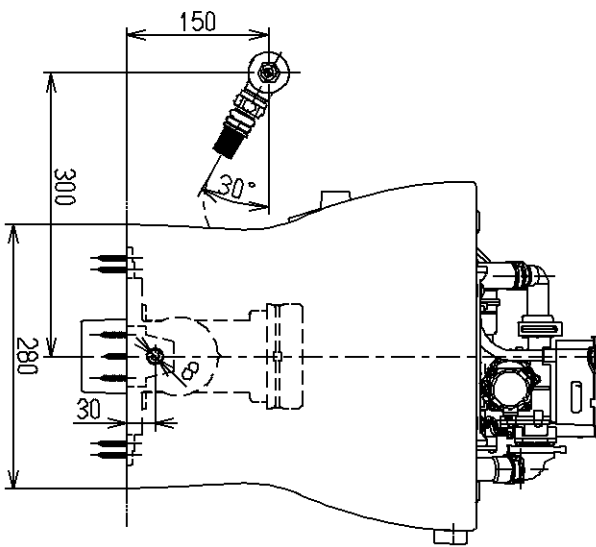

生産中止図面

2007/01

注1:ねじサイズR1/2

<付属品>

化粧キャップ	1式
給水バルブ	1式
止水栓	1式
給水ホース	1式
分岐カバット	1式
排水ソケット	1式

			単位	名称
			mm	
製図	検図	日付	尺度	図番
北村	田邊	06.08.04	1:8	
備考				CS952B