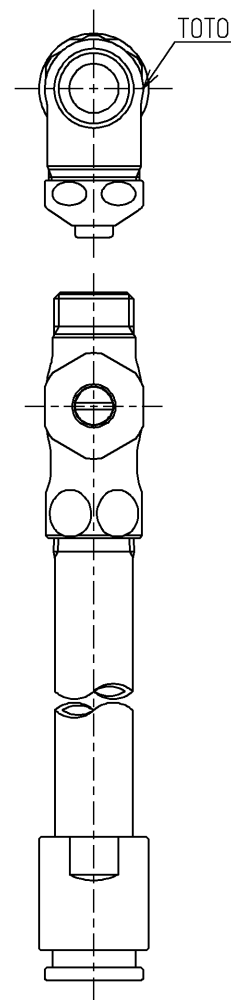

生産中止図面

2008/01

給水用化粧蓋(給水管部用)

給水用化粧蓋(ソケット部用)

クイックファスナー 給水管部

カバー

配管王対応止水栓

水道法適合品

			単位	名称
			mm	
製図	検図	日付	尺度	図番
小林	安田	畑中	1:2	
備考				TSA4BBKX