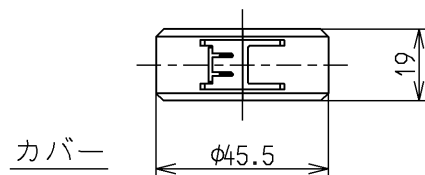

生産中止図面

2008/01

給水用化粧蓋(給水管部用)

給水用化粧蓋(ソケット部用)

クイックファスナー 給水管部

カバー

配管王対応止水栓

水道法適合品

			単位	名称
			mm	
製図	検図	日付	尺度	図番
小林	安田	畑中	1:2	
備考				TSA4BBKX