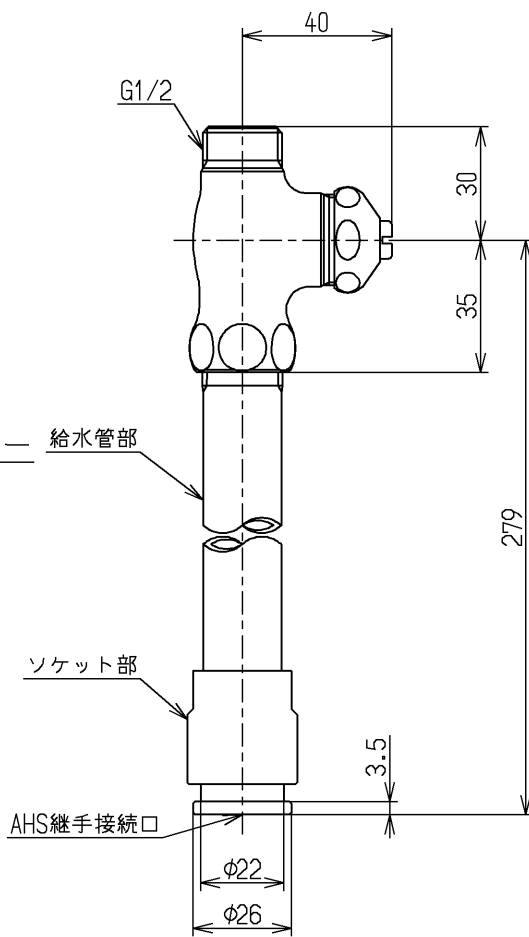

生産中止図面

2008/01

給水用化粧蓋(給水管部用)

給水用化粧蓋(ソケット部用)

クイックファスナー 給水管部

カバー

配管王対応止水栓

水道法適合品

			単位	名称
			mm	
製図	検図	日付	尺度	図番
小林	安田	畑中	1:2	
備考				TSA4BBKX