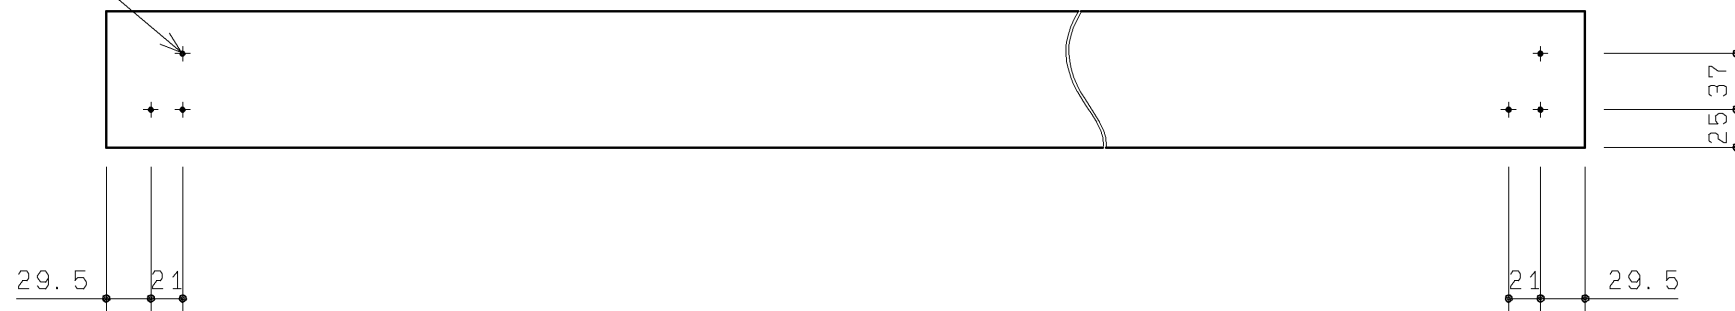

品番	表面色
UGKG12#NW1	ホワイト
UGKG12#ML	ミルベージュ
UGKG12#MW	ダルブラウン

6Xφ2.5

- ・材質：中質繊維板（MDF）+両面シート貼り
- ・裏面色：ホワイト

<b>TOTO</b>				第三角法	単位 mm	名称 カウンターセット
製図 小 埜	検図 廣 田	溝 口	日付 15.12.16	尺度 1:5	品番 UGKG12#*	
備考					図番	