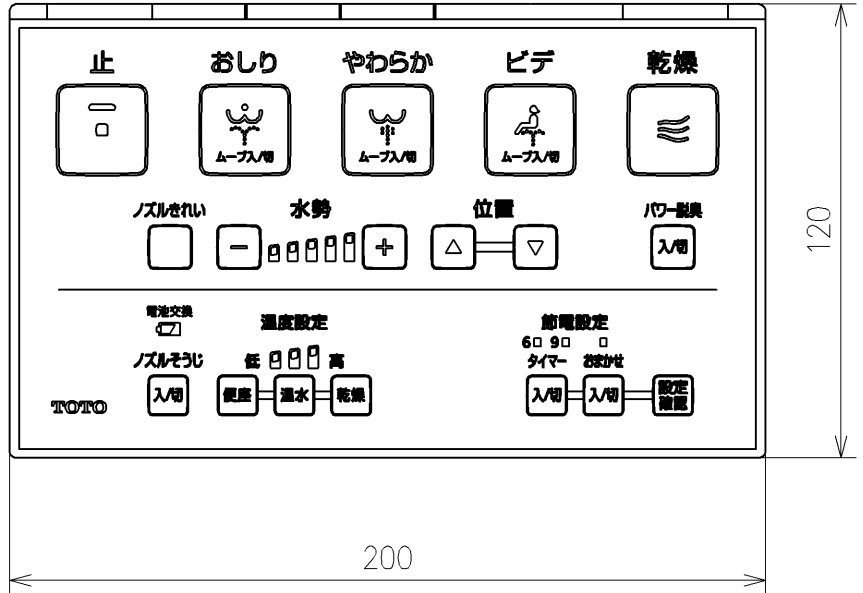

*定格: AC100V-408W 50/60Hz
 *1ページ目のリモコンはイメージ図です。
 配置と表示内容の詳細は2ページ目を参照ください。

TOTO		単位	mm	名称	ウオッシュレットS
製図	宇田川	検図	庭野祥 川俣淳	日付	20-11-27
備考	S2A 洗浄乾燥脱臭暖房便座 便芯たなし 本体着脱部金属製			尺度	1:5
				品番	TCF6553AKP
				図番/ビジョン	-
				ページNo	1/1 (改)

アンカープラグ (3本)
ねじ長 φ4×30 (3本)

リモコン詳細図

TOTO			単位 mm	名称 ウォシュレットS
製図 宇田川	検図 庭野祥 川俣淳	日付 20-11-27	尺度 1 : 2	品番 TCF6553AKP
備考				図番/ビジョン -
A4		ページNo .	1 / 1	(改)