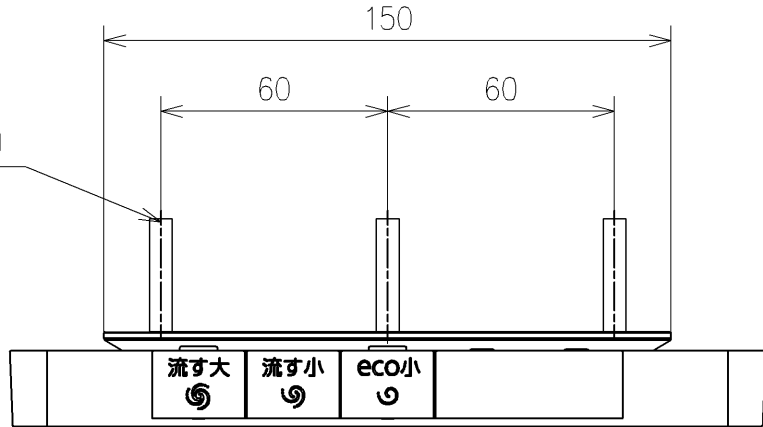

*定格: AC100V-408W 50/60Hz
 *1ページ目のリモコンはイメージ図です。
 配置と表示内容の詳細は2ページ目を参照ください。

TOTO		単位	mm	名称	ウオッシュレットS
製図	宇田川	検図	庭野祥 川俣淳	日付	20-11-27
備考	S2A 洗浄乾燥脱臭暖房便座 便芯たなし 本体着脱部金属製			尺度	1:5
				品番	TCF6553AKP
				図番/ビジョン	-
				ページNo	1/1 (改)

アンカープラグ (3本)
ねじ長 φ4×30 (3本)

リモコン詳細図

TOTO			単位 mm	名称 ウォシュレットS
製図 宇田川	検図 庭野祥 川俣淳	日付 20-11-27	尺度 1 : 2	品番 TCF6553AKP
備考				図番/ビジョン -
A4		ページNo .	1 / 1	(改)