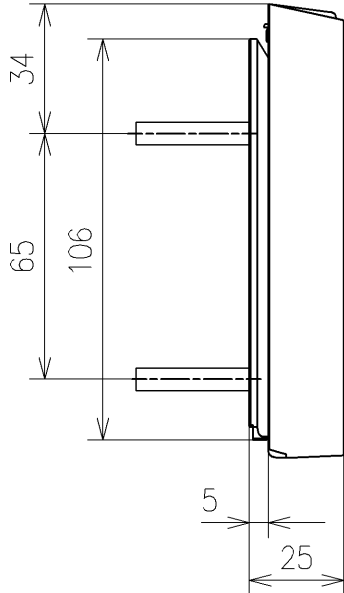

*定格: AC100V-408W 50/60Hz
 *1ページ目のリモコンはイメージ図です。
 配置と表示内容の詳細は2ページ目を参照ください。

TOTO		単位	mm	名称	ウオッシュレットS
製図	宇田川	検図	庭野祥 川俣淳	日付	20-11-27
備考	S2A 洗浄乾燥脱臭暖房便座 便芯たなし 本体着脱部金属製			尺度	1:5
				品番	TCF6553AKP
				図番/ビジョン	-
				ページNo	1/1 (改)

アンカープラグ (3本)
ねじ長 φ4×30 (3本)

リモコン詳細図

TOTO			単位 mm	名称 ウォシュレットS
製図 宇田川	検図 庭野祥 川俣淳	日付 20-11-27	尺度 1 : 2	品番 TCF6553AKP
備考				図番/ビジョン -
A4		ページNo .	1 / 1	(改)