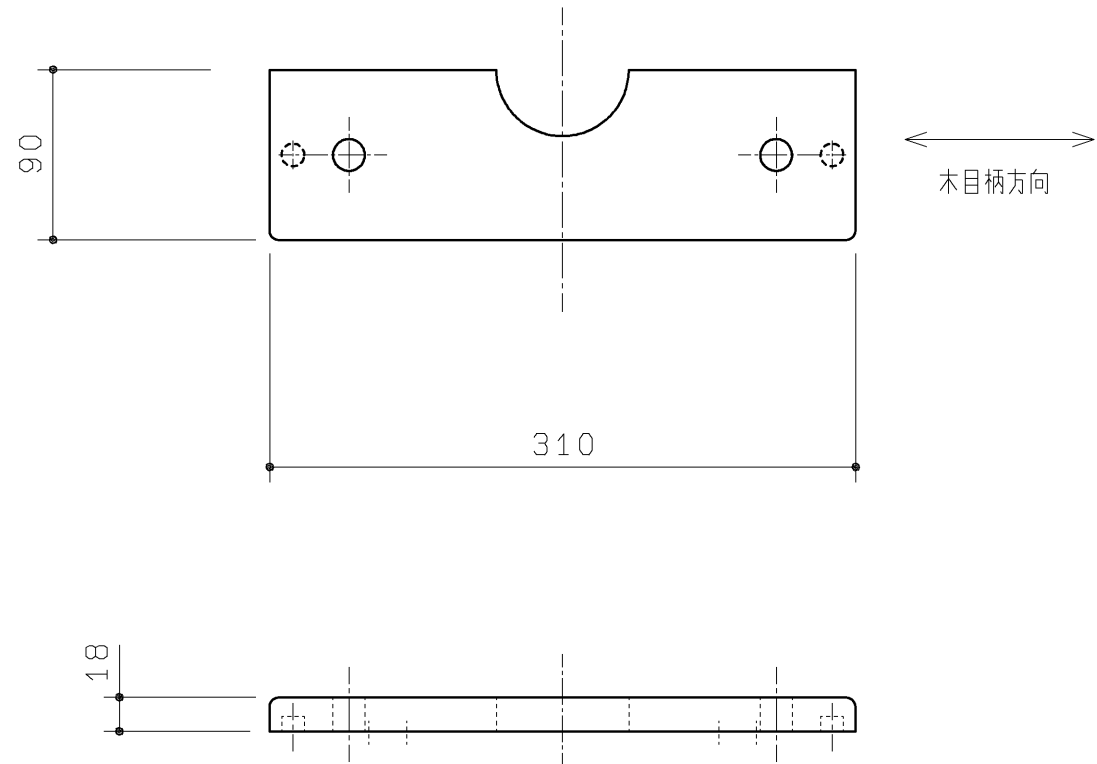

	品番	表面色
′ 15.02廃番	UGKW1BN#DR2	ダークウッドA
′ 15.02廃番	UGKW1BN#NR2	ナチュラルウッド
′ 20.02廃番	UGKW1BN#NW1	ホワイト
′ 20.02廃番	UGKW1BN#ML	ミルベージュ
′ 20.02廃番	UGKW1BN#MW	ダブルブラウン

材質 : MDF t18 (JIS) + 両面シート貼り

TOTO		第三角法	単位 mm	名称
製図 谷 明	検図 廣 田	日付 19.12.02	尺度 1:4	カウンターセット単体 (埋込あり)
備考			図面数 1/1	品番 UGKW1BN#*