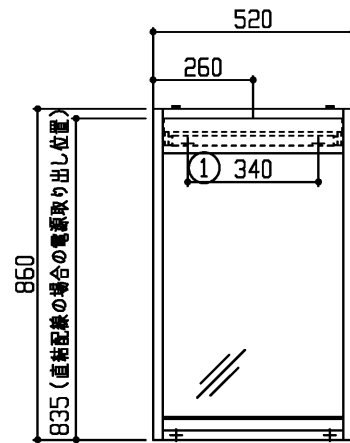

商品リスト No.LT=03062A

No	品番	品名	個数
①	LMD520E	化粧鏡	1

製品情報

- ※ 化粧鏡は、LED照明：6.5W
- ※ 【ご注意】 本化粧鏡は奥行きがあるためスリムタイプ洗面ボウル(奥行き370mm)と併用して使われる場合は、洗面行為がしづらくなります。
- ※ 専用化粧台とセットください

工事情報

- ※ 木ねじ位置に固定用木棧(中90×厚み30)または、全面に厚み12mm以上のJAS規格品の合板を入れてください(別途工事)
- ※ 化粧鏡の電源接続は、直結配線です(別途工事)
- ※ 化粧鏡の照明スイッチは現場にて別途手配、工事ください
- ※ 化粧鏡配線は、事前に壁面より電源ケーブル250mm取出しておいてください
- ※ 化粧鏡の上方には、ランプ交換などのメンテナンスの為、150mm空間が必要です

<単品図面の取り扱い注意事項>

- ※ 同一シリーズ内で、推奨位置に取り付けください
- ※ 必ず専用化粧台とセットください
- ※ 他シリーズとのセット、推奨位置以外での取り付けはご遠慮ください
- ※ 寸法確認などの参考図としてご利用ください
- ※ 図面の取り扱いには十分ご注意ください

※ 商品(図面)は、諸般の事情により、予告なく改良、仕様変更などを行なう場合があります。

TOTO	名称	製図	単位	現場名(備考欄)	品番	図番
	モデア シリーズ 化粧鏡	榑角 検図 菊池	mm 尺度 1:20			