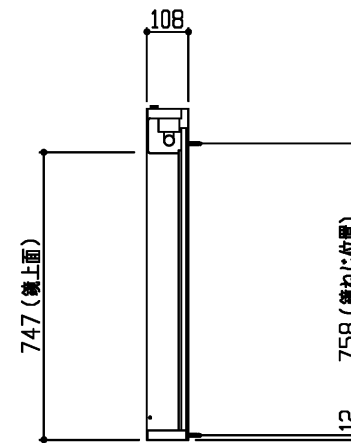

商品リスト No.LT=03062A

No	品番	品名	個数
①	LMD520E	化粧鏡	1

製品情報

- ※ 化粧鏡は、LED照明：6.5W
- ※ 【ご注意】 本化粧鏡は奥行きがあるためスリムタイプ洗面ボウル(奥行き370mm)と併用して使われる場合は、洗面行為がしづらくなります。
- ※ 専用化粧台とセットください

工事情報

- ※ 木ねじ位置に固定用木棧(中90×厚み30)または、全面に厚み12mm以上のJAS規格品の合板を入れてください(別途工事)
- ※ 化粧鏡の電源接続は、直結配線です(別途工事)
- ※ 化粧鏡の照明スイッチは現場にて別途手配、工事ください
- ※ 化粧鏡配線は、事前に壁面より電源ケーブル250mm取出しておいてください
- ※ 化粧鏡の上方には、ランプ交換などのメンテナンスの為、150mm空間が必要です

<単品図面の取り扱い注意事項>

- ※ 同一シリーズ内で、推奨位置に取り付けください
- ※ 必ず専用化粧台とセットください
- ※ 他シリーズとのセット、推奨位置以外での取り付けはご遠慮ください
- ※ 寸法確認などの参考図としてご利用ください
- ※ 図面の取り扱いには十分ご注意ください

※ 商品(図面)は、諸般の事情により、予告なく改良、仕様変更などを行なう場合があります。

TOTO	名称	製図	単位	現場名(備考欄)	品番	図番
	モデア シリーズ 化粧鏡	榑角 検図 菊池	mm 尺度 1:20			