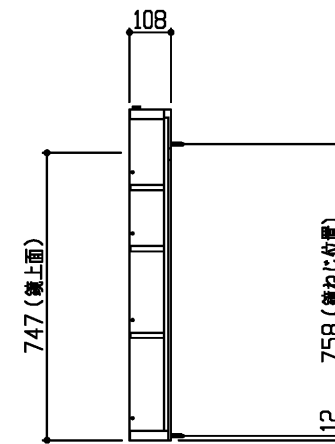

商品リスト No.LT=03063A

No	品番	品名	個数
①	LMD700E	化粧鏡	1

製品情報

- ※ 化粧鏡は、LED照明：6.5W
- ※ 【ご注意】 本化粧鏡は奥行きがあるためスリムタイプ洗面ボウル(奥行き370mm)と併用して使われる場合は、洗面行為がしづらくなります。
- ※ 専用化粧台とセットください

工事情報

- ※ 木ねじ位置に固定用木棧(中90×厚み30)または、全面に厚み12mm以上のJAS規格品の合板を入れてください(別途工事)
- ※ 化粧鏡の電源接続は、直結配線です(別途工事)
- ※ 化粧鏡の照明スイッチは現場にて別途手配、工事ください
- ※ 化粧鏡配線は、事前に壁面より電源ケーブル250mm取出しておいてください
- ※ 化粧鏡の上方には、ランプ交換などのメンテナンスの為、150mm空間が必要です

<単品図面の取り扱い注意事項>

- ※ 同一シリーズ内で、推奨位置に取り付けください
- ※ 必ず専用化粧台とセットください
- ※ 他シリーズとのセット、推奨位置以外での取り付けはご遠慮ください
- ※ 寸法確認などの参考図としてご利用ください
- ※ 図面の取り扱いには十分ご注意ください

※ 商品(図面)は、諸般の事情により、予告なく改良、仕様変更などを行なう場合があります。

<b>TOTO</b>	名称	モデア シリーズ 化粧鏡	製図 榑角		単位 mm	現場名(備考欄)	品番	図番 50 LT=03063A
	検図	菊池	日付 24.03.25	尺度 1:20				