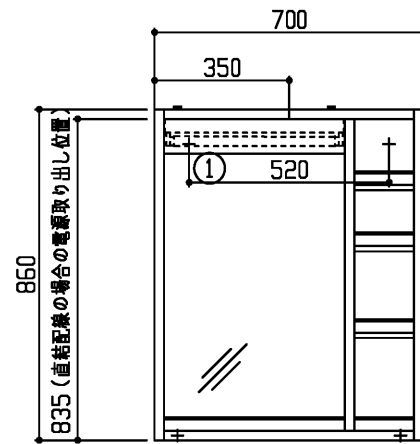

商品リスト No.LT=03063A

No	品番	品名	個数
①	LMD700E	化粧鏡	1

製品情報

- ※ 化粧鏡は、LED照明：6.5W
- ※ 【ご注意】 本化粧鏡は奥行きがあるためスリムタイプ洗面ボウル(奥行き370mm)と併用して使われる場合は、洗面行為がしづらくなります。
- ※ 専用化粧台とセットください

工事情報

- ※ 木ねじ位置に固定用木棧(中90×厚み30)または、全面に厚み12mm以上のJAS規格品の合板を入れてください(別途工事)
- ※ 化粧鏡の電源接続は、直結配線です(別途工事)
- ※ 化粧鏡の照明スイッチは現場にて別途手配、工事ください
- ※ 化粧鏡配線は、事前に壁面より電源ケーブル250mm取出しておいてください
- ※ 化粧鏡の上方には、ランプ交換などのメンテナンスの為、150mm空間が必要です

<単品図面の取り扱い注意事項>

- ※ 同一シリーズ内で、推奨位置に取り付けください
- ※ 必ず専用化粧台とセットください
- ※ 他シリーズとのセット、推奨位置以外での取り付けはご遠慮ください
- ※ 寸法確認などの参考図としてご利用ください
- ※ 図面の取り扱いには十分ご注意ください

※ 商品(図面)は、諸般の事情により、予告なく改良、仕様変更などを行なう場合があります。

<b>TOTO</b>	名称	モデア シリーズ 化粧鏡	製図 榑角		単位 mm	現場名(備考欄)	品番	図番 50 LT=03063A
	検図	菊池	日付 24.03.25	尺度 1:20				