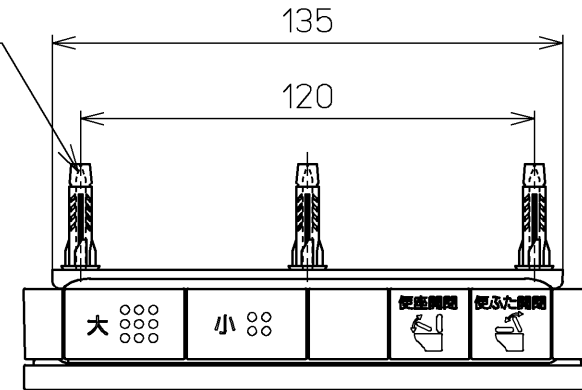

レストィカ・CSR / 一般地仕様の場合

レストィカ・CSR (CS680系)・NEW CS (C770系) / 寒冷地仕様の場合

ねじ長  $\phi 4 \times 30$  (3本)

付属品

乾電池組品 : 1個(単3×3個)

フック組品 : 1個

<b>TOTO</b>			単位 mm	名称 リモコン便器洗浄 ユニット
製図 高田 ゆ	検図 青柳 松井	日付 11-02-02	尺度 1 : 2	品番 TCA182-3
備考 密結便器(右ハンドル)の便器洗浄変更用 アプリコットF4 フラットリモコン用				図番 TCA182-3=A0100