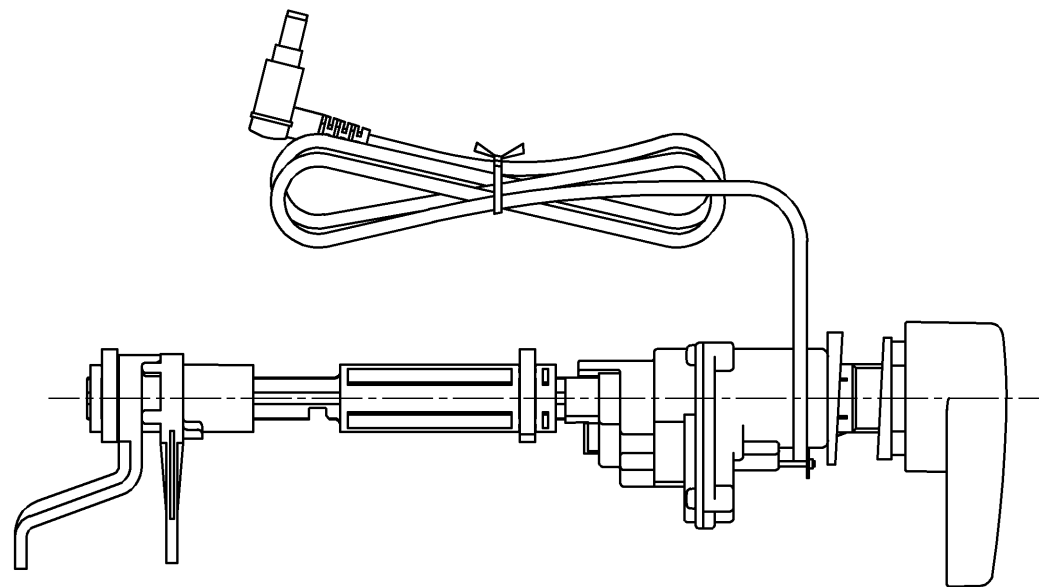

レストィカ・CSR / 一般地仕様の場合

レストィカ・CSR (CS680系)・NEW CS (C770系) / 寒冷地仕様の場合

ねじ長  $\phi 4 \times 30$  (3本)

付属品

乾電池組品 : 1個(単3×3個)

フック組品 : 1個

<b>TOTO</b>			単位 mm	名称 リモコン便器洗浄 ユニット
製図 高田 ゆ	検図 青柳 松井	日付 11-02-02	尺度 1 : 2	品番 TCA182-3
備考 密結便器(右ハンドル)の便器洗浄変更用 アプリコットF4 フラットリモコン用				図番 TCA182-3=A0100