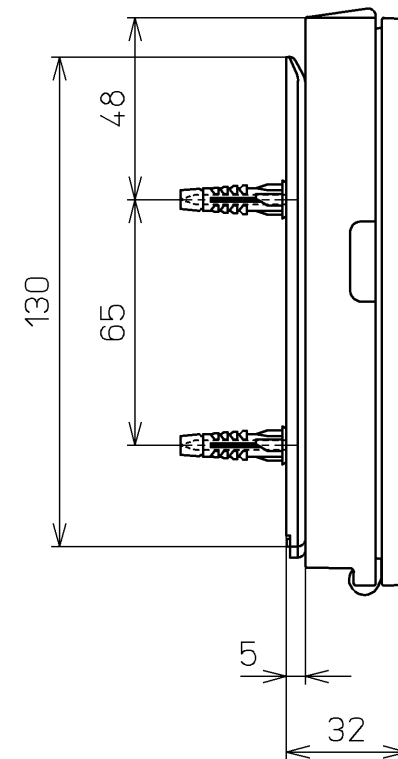

レストィカ・CSR / 一般地仕様の場合

レストィカ・CSR (CS680系)・NEW CS (C770系) / 寒冷地仕様の場合

ねじ長  $\phi 4 \times 30$  (3本)

付属品

乾電池組品 : 1個(単3×3個)

フック組品 : 1個

<b>TOTO</b>			単位 mm	名称 リモコン便器洗浄 ユニット
製図 高田 ゆ	検図 青柳 松井	日付 11-02-02	尺度 1 : 2	品番 TCA182-3
備考 密結便器(右ハンドル)の便器洗浄変更用 アプリコットF4 フラットリモコン用				図番 TCA182-3=A0100