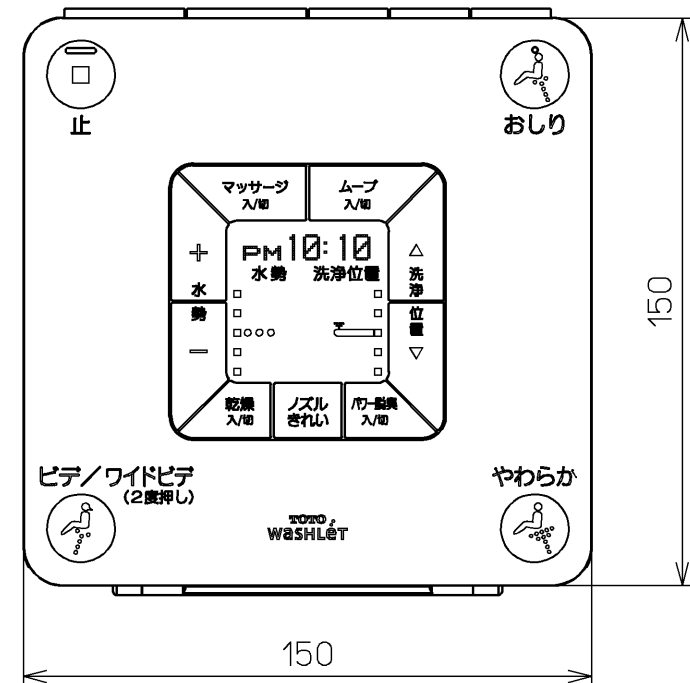

レストィカ・CSR / 一般地仕様の場合

レストィカ・CSR (CS680系)・NEW CS (C770系) / 寒冷地仕様の場合

ねじ長  $\phi 4 \times 30$  (3本)

付属品

乾電池組品 : 1個(単3×3個)

フック組品 : 1個

<b>TOTO</b>			単位 mm	名称 リモコン便器洗浄 ユニット
製図 高田 ゆ	検図 青柳 松井	日付 11-02-02	尺度 1 : 2	品番 TCA182-3
備考 密結便器(右ハンドル)の便器洗浄変更用 アプリコットF4 フラットリモコン用				図番 TCA182-3=A0100