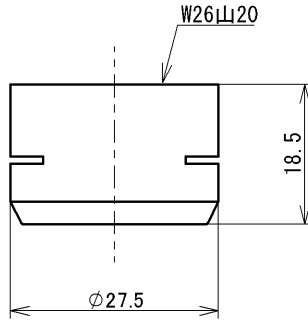

SUPPLY PERIOD
2024-09-30

TOTO			単位 mm	名称 泡まつキャップ 20mm水栓用
製図 川淵	検図 野村 野村	日付 2024-03-12	尺度 1:1	品番 TH3
備考				図番 TH3-SA00.002.00