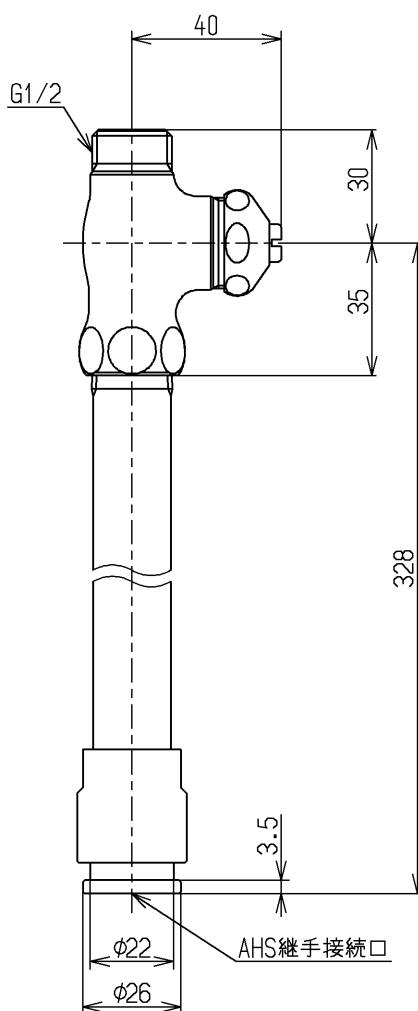

生産中止図面

2008/01

給水用化粧蓋

クイックファスナー

カバー

配管王対応止水栓

水道法適合品

TOTO

単位
mm

名称

ストレート形止水栓13
(共用)

製図

検図

畑中

日付

06.11.16

尺度

1:2

図番

TSA4BAKX

備考