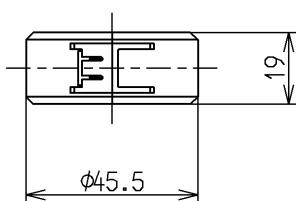

生産中止図面

2008/01

クイックファスナー

カバー

配管王対応止水栓

水道法適合品

TOTO

単位
mm

名称

ストレート形止水栓13
(共用)

製図

検図

畑中

日付

06.11.16

尺度

1:2

図番

TSA4BAKX

備考