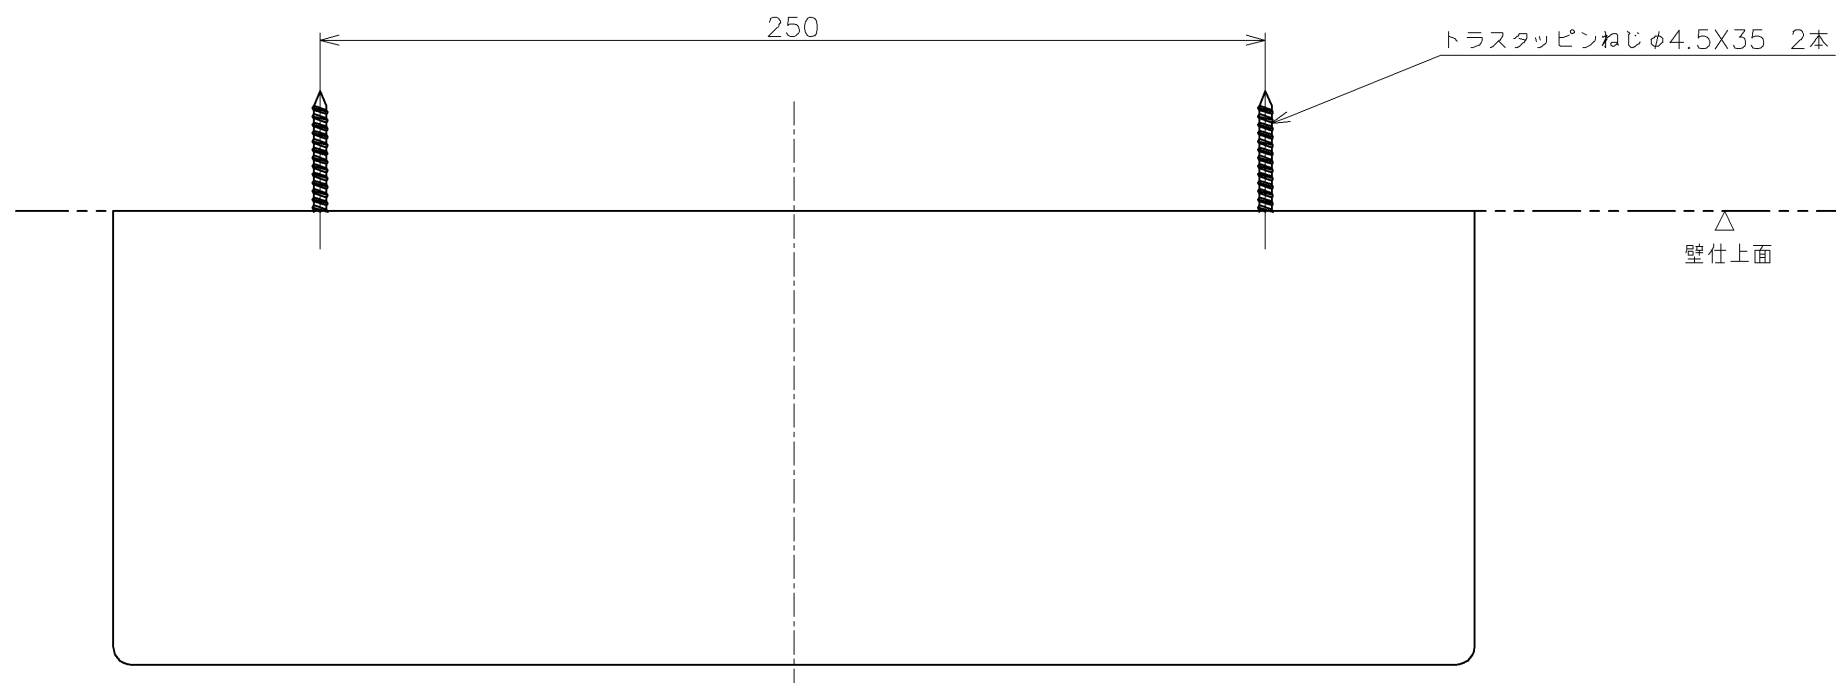

	品番	棚板カラー
	YAK600CR #NW1	ホワイト
廃番	YAK600CR #SC1	パステルアイボリー
廃番	YAK600CR #SR2	パステルピンク

- 取付面には厚さ12mm以上の構造用合板（JAS規格品）または同等の強度のある下地材を使用する。
- 取付面がコンクリート下地の場合は、別途固定金具（品番：T110D28 樹脂プラグ20個入り φ6X30、下穴φ6）を使用する。

<b>TOTO</b>			単位 mm	名称 化粧棚
製図 金村	検図 真鍋 泰 吉富	日付 2021.01.18	尺度 1:2	品番 YAK600CR
備考 棚板材質：陶器				図番 YAK600CR