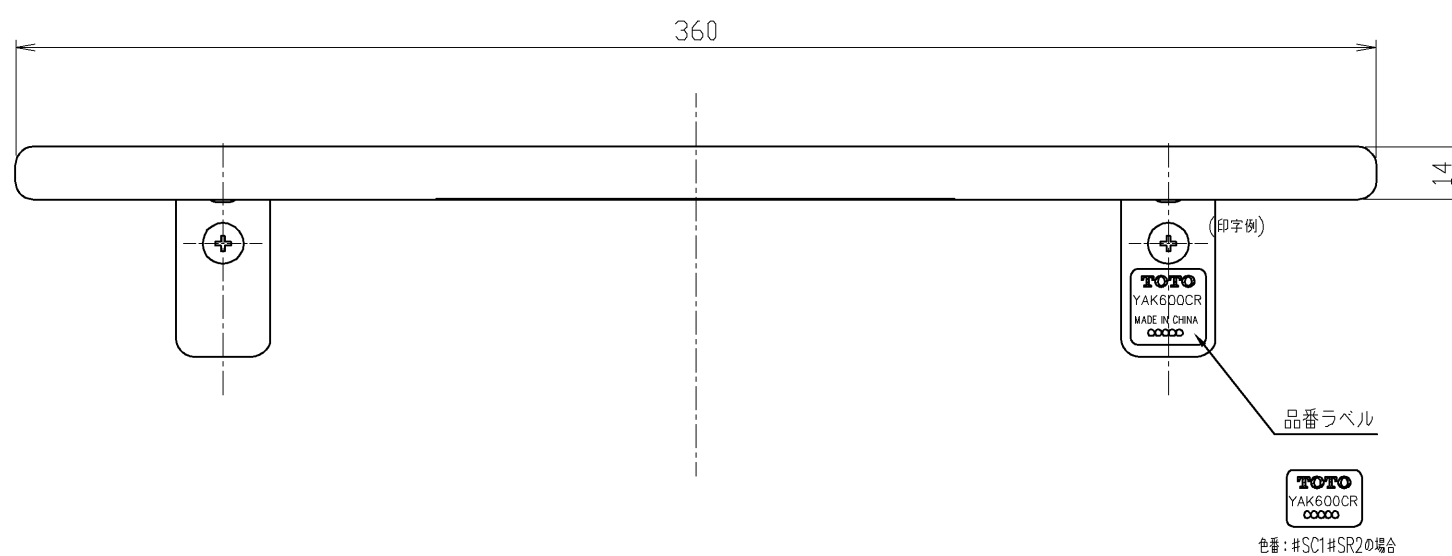

	品番	棚板カラー
	YAK600CR #NW1	ホワイト
廃番	YAK600CR #SC1	パステルアイボリー
廃番	YAK600CR #SR2	パステルピンク

- 取付面には厚さ12mm以上の構造用合板（JAS規格品）または同等の強度のある下地材を使用する。
- 取付面がコンクリート下地の場合は、別途固定金具（品番：T110D28 樹脂プラグ20個入り φ6X30、下穴φ6）を使用する。

<b>TOTO</b>			単位 mm	名称 化粧棚
製図 金村	検図 真鍋 泰 吉富	日付 2021.01.18	尺度 1:2	品番 YAK600CR
備考 棚板材質：陶器				図番 YAK600CR