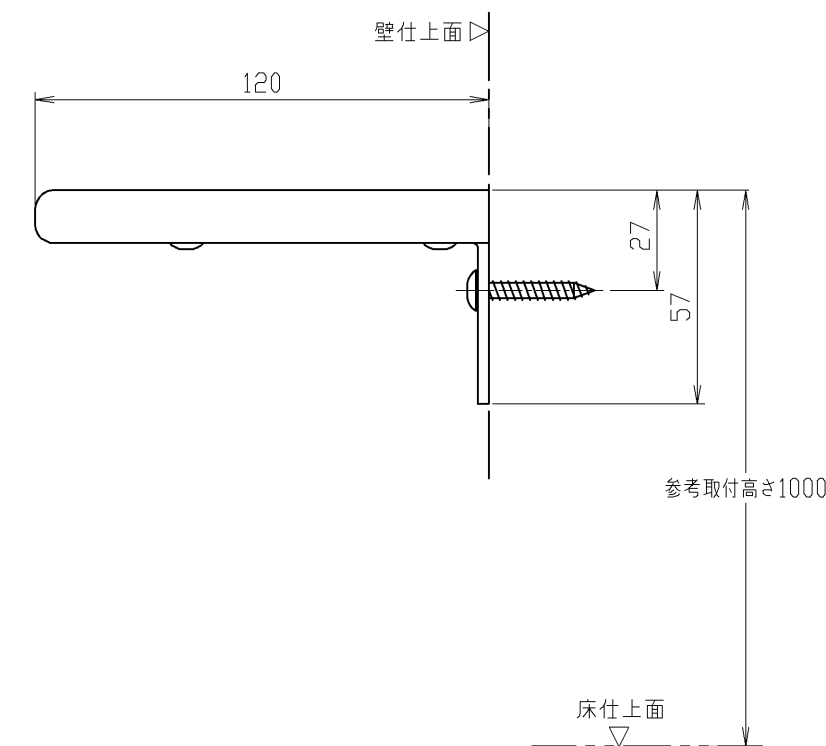

	品番	棚板カラー
	YAK600CR #NW1	ホワイト
廃番	YAK600CR #SC1	パステルアイボリー
廃番	YAK600CR #SR2	パステルピンク

- 取付面には厚さ12mm以上の構造用合板（JAS規格品）または同等の強度のある下地材を使用する。
- 取付面がコンクリート下地の場合は、別途固定金具（品番：T110D28 樹脂プラグ20個入り φ6X30、下穴φ6）を使用する。

<b>TOTO</b>			単位 mm	名称 化粧棚
製図 金村	検図 真鍋 泰 吉富	日付 2021.01.18	尺度 1:2	品番 YAK600CR
備考 棚板材質：陶器				図番 YAK600CR