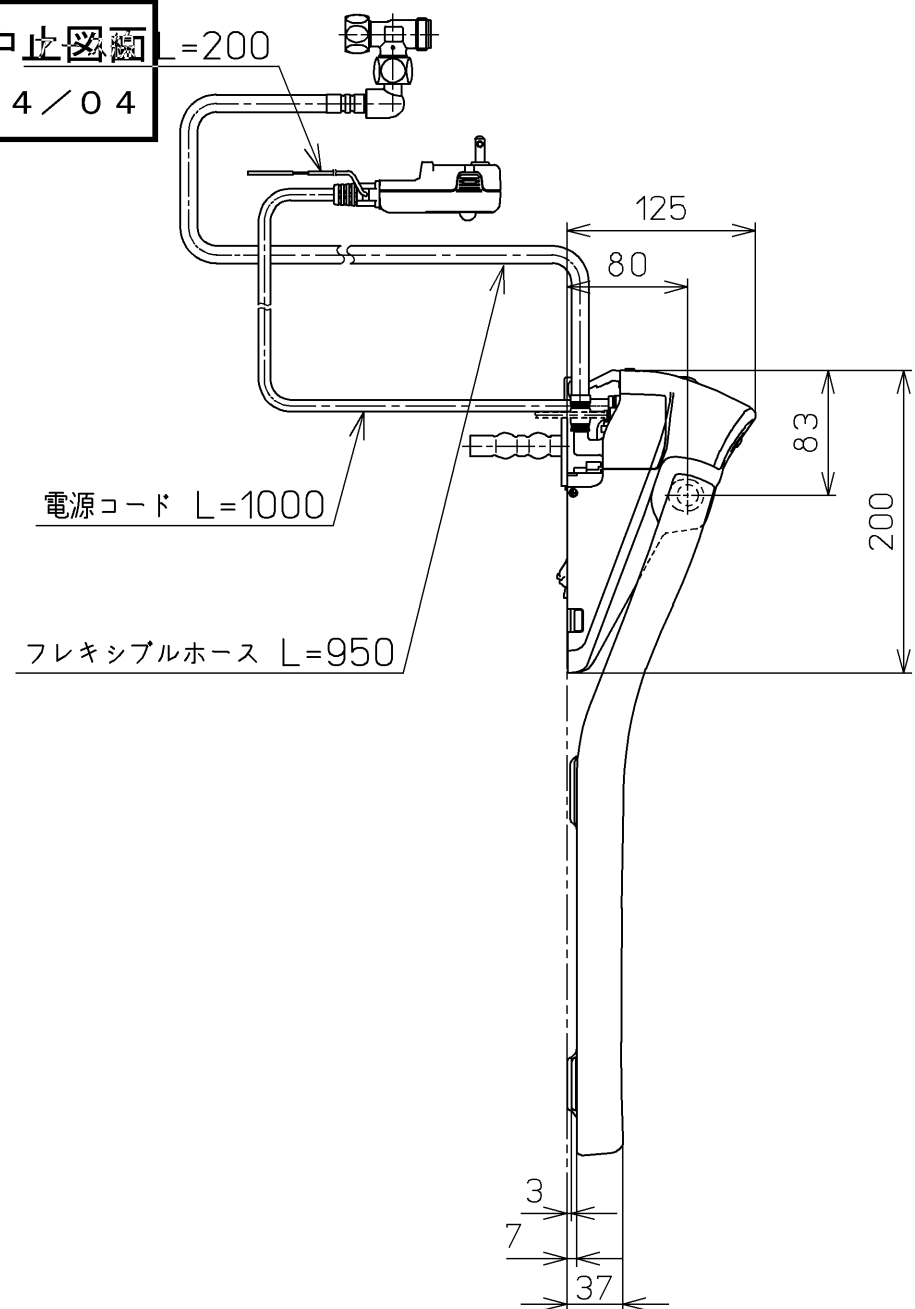

生産中止図面  
2024/04

ねじ長 φ4×30(4本)

ねじ長 φ4×30(3本)

オートクリーンC~ウォシュレット間の信号線

\*定格 : AC100V-1264W 50/60Hz

<b>TOTO</b>		⊕	単位 mm	名称 ウォシュレットアプリ コットP
製図 川野	検図 加藤 末次	日付 17-12-12	尺度 1 : 5	品番 TCF5810ADY
備考 AP1A 洗浄脱臭暖房便座 擬音装置付き 便ふたなし				図番 TCF5810ADY=A0100
A3		ページNo.	1-1	(改)