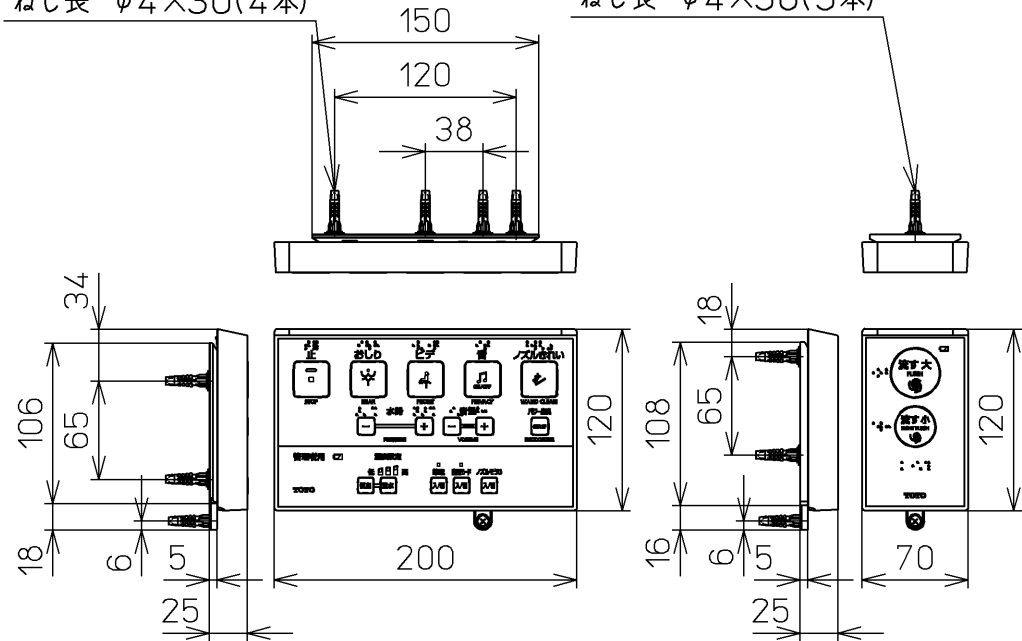

生産中止図面  
2024/04

ねじ長 φ4×30(4本)

ねじ長 φ4×30(3本)

オートクリーンC~ウォシュレット間の信号線

\*定格 : AC100V-1264W 50/60Hz

<b>TOTO</b>		⊕	単位 mm	名称 ウォシュレットアプリ コットP
製図 川野	検図 加藤 末次	日付 17-12-12	尺度 1 : 5	品番 TCF5810ADY
備考 AP1A 洗浄脱臭暖房便座 擬音装置付き 便ふたなし				図番 TCF5810ADY=A0100
A3		ページNo.	1-1	(改)