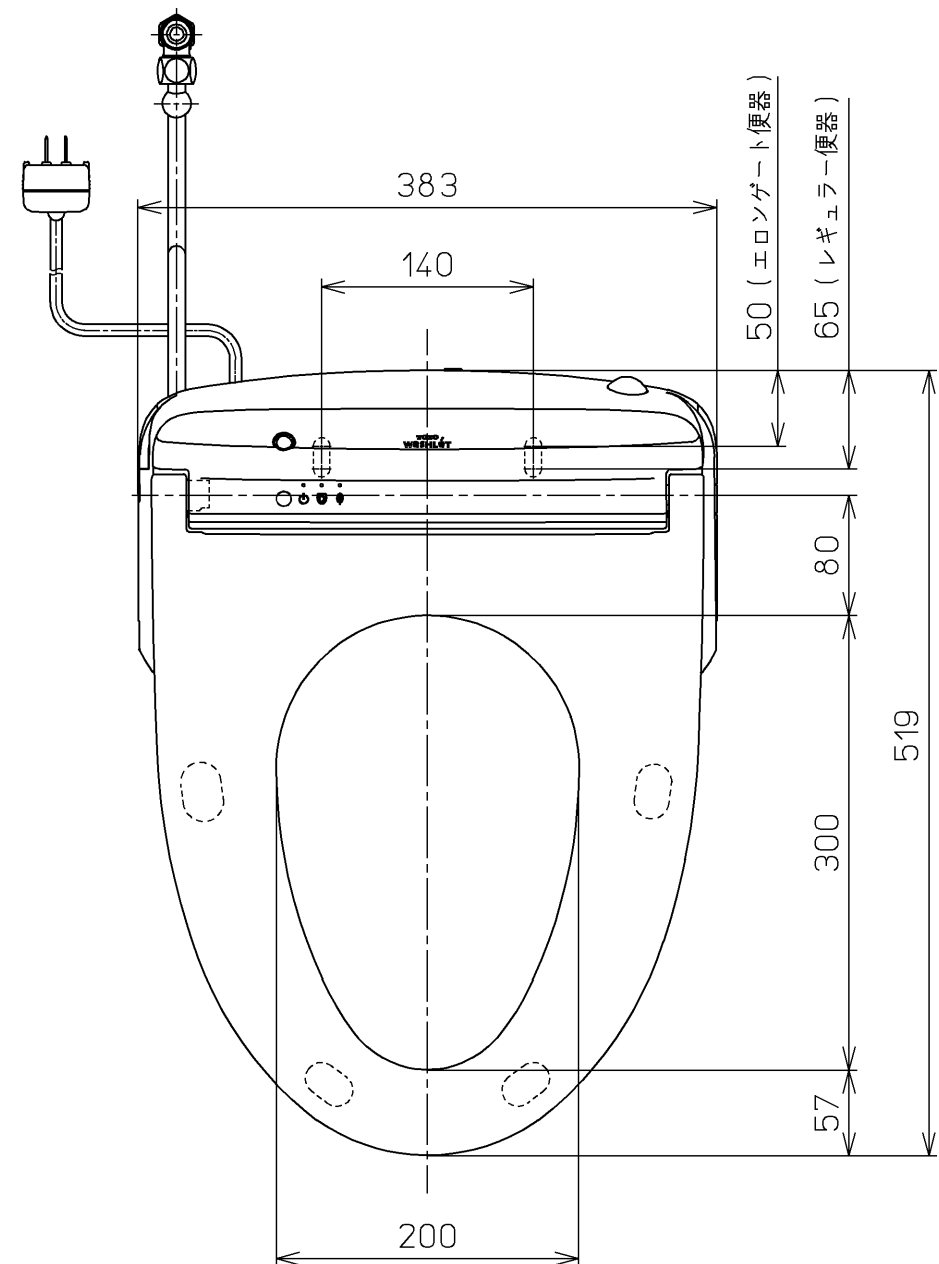

生産中止図面  
2024/04

ねじ長 φ4×30(4本)

ねじ長 φ4×30(3本)

オートクリーンC~ウォシュレット間の信号線

\*定格 : AC100V-1264W 50/60Hz

<b>TOTO</b>		⊕	単位 mm	名称 ウォシュレットアプリ コットP
製図 川野	検図 加藤 末次	日付 17-12-12	尺度 1 : 5	品番 TCF5810ADY
備考 AP1A 洗浄脱臭暖房便座 擬音装置付き 便ふたなし				図番 TCF5810ADY=A0100
A3		ページNo.	1-1	(改)