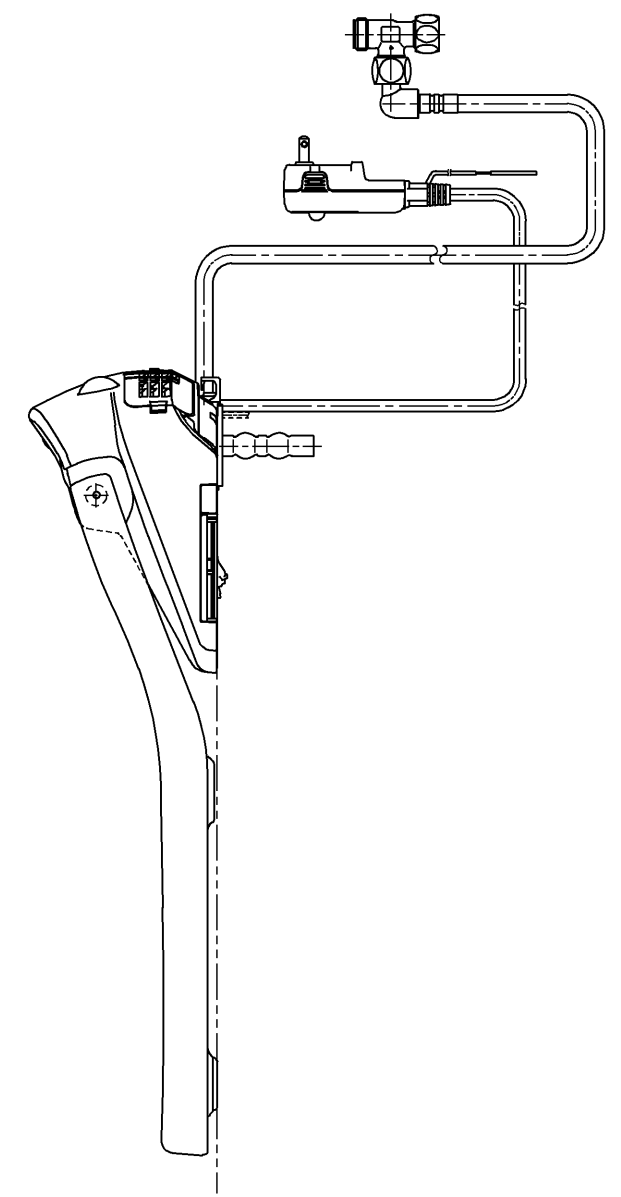

生産中止図面  
2024/04

ねじ長 φ4×30(4本)

ねじ長 φ4×30(3本)

オートクリーンC~ウォシュレット間の信号線

\*定格 : AC100V-1264W 50/60Hz

<b>TOTO</b>		⊕	単位 mm	名称 ウォシュレットアプリ コットP
製図 川野	検図 加藤 末次	日付 17-12-12	尺度 1 : 5	品番 TCF5810ADY
備考 AP1A 洗浄脱臭暖房便座 擬音装置付き 便ふたなし				図番 TCF5810ADY=A0100
A3		ページNo.	1-1	(改)