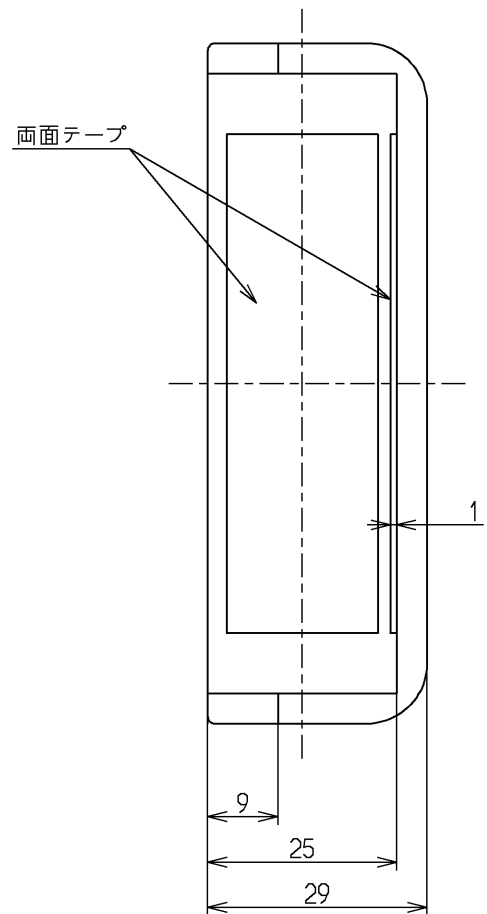

色番	色彩
#NF	ライトナチュラル
#PF	ペールブラウン
#BF	ブラウン
#NW1	ホワイト

TOTO			単位 mm	名称 木口化粧材 (厚み15・幅80・大壁出隅用)
製図 四元	検図 稲富	日付 13.05.24	尺度 1:1	図番 EWT25DK1UC
備考				