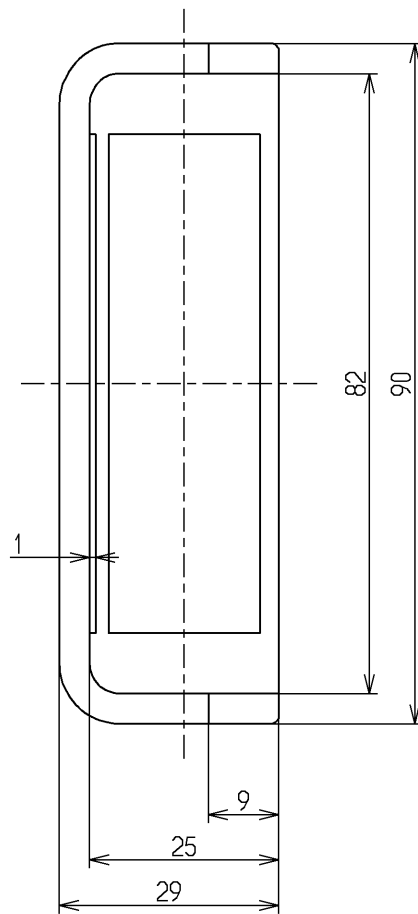

色番	色彩
#NF	ライトナチュラル
#PF	ペールブラウン
#BF	ブラウン
#NW1	ホワイト

TOTO			単位 mm	名称 木口化粧材 (厚み15・幅80・大壁出隅用)
製図 四元	検図 稲富	日付 13.05.24	尺度 1:1	図番 EWT25DK1UC
備考				