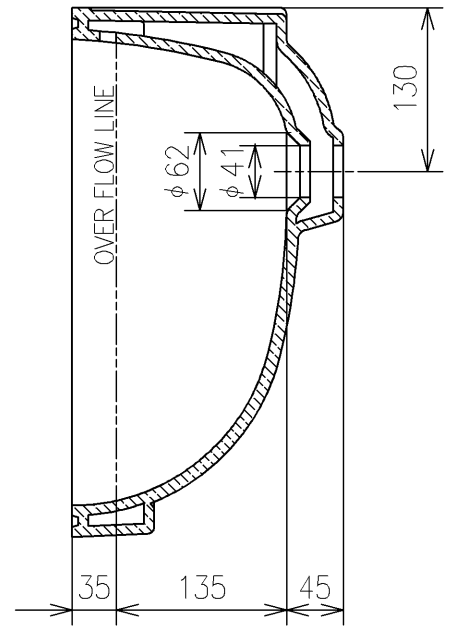

生産中止図面

2021/03

TOTO			単位 mm	名称
製図 米	検図 稲垣 新川	日付 19/05/21	尺度 1:6	アンダーカウンター式洗面器
備考 一般/他事業部向、大形、楕円形				品番 L548U
				図番 L548U=D2
A4		ページNo . 1/1		(改)