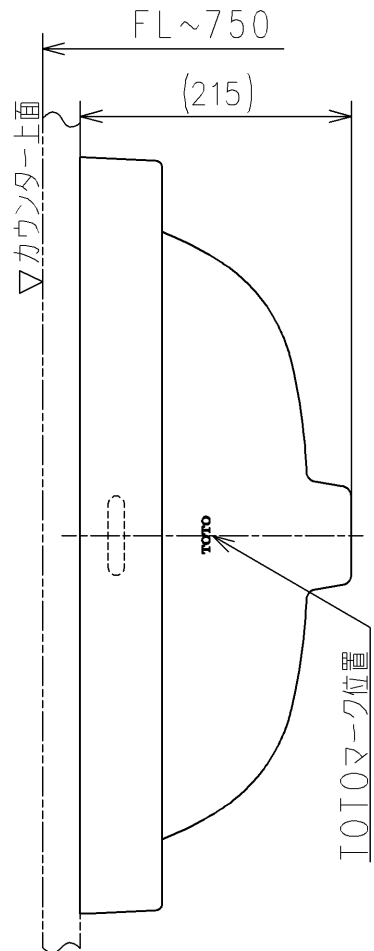

生産中止図面

2021/03

TOTO			単位 mm	名称
製図 米	検図 稲垣 新川	日付 19/05/21	尺度 1:6	アンダーカウンター式洗面器
備考 一般/他事業部向、大形、楕円形				品番 L548U
				図番 L548U=D2
A4		ページNo . 1/1		(改)