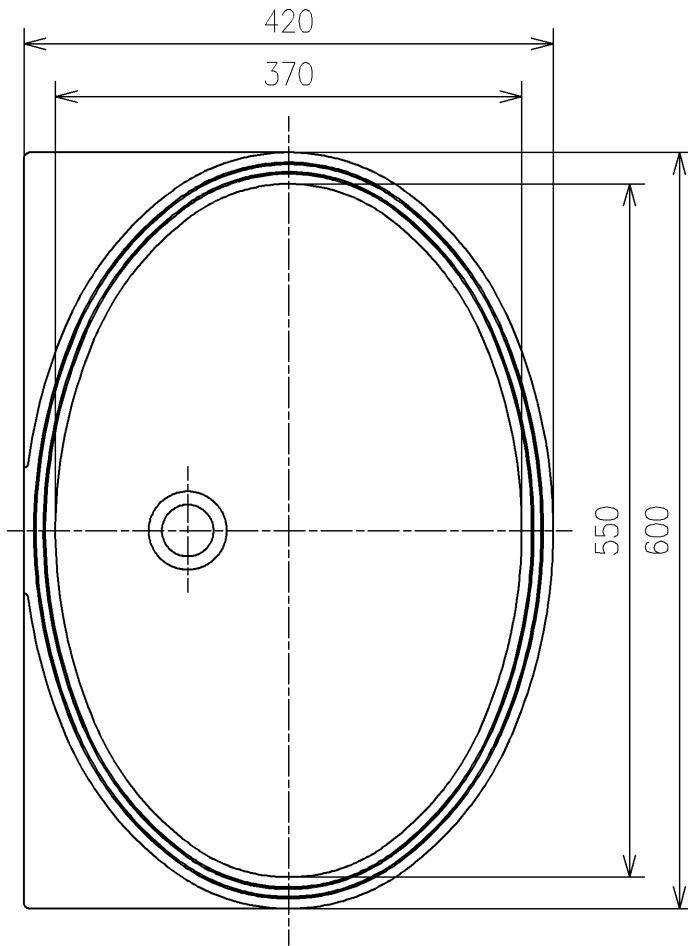

生産中止図面

2021/03

TOTO			単位 mm	名称
製図 米	検図 稲垣 新川	日付 19/05/21	尺度 1:6	アンダーカウンター式洗面器
備考 一般/他事業部向、大形、楕円形				品番 L548U
				図番 L548U=D2
A4		ページNo . 1/1		(改)