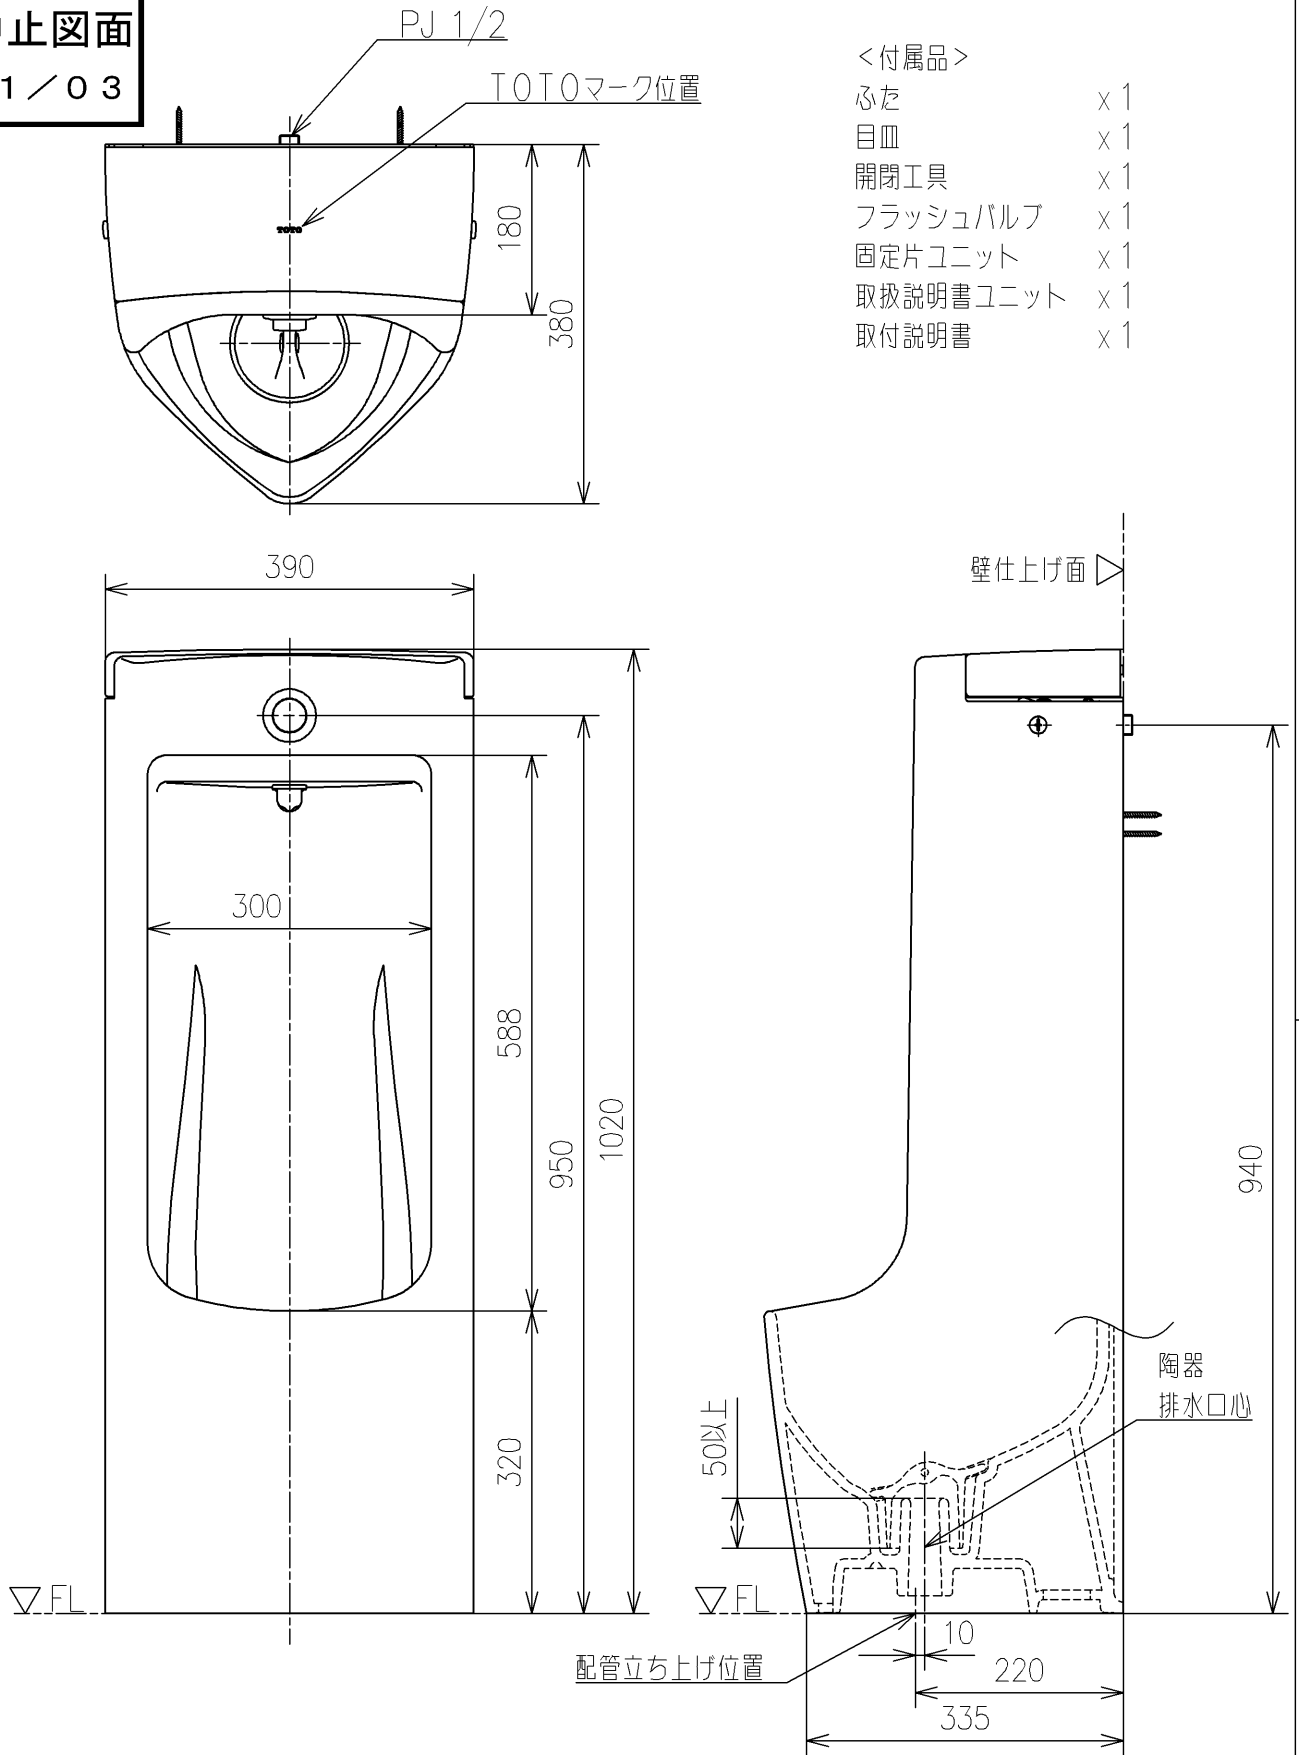

生産中止図面

2021/03

			単位	mm	名称
			尺度	1 : 8	床置床排水小便器
製図	検図	日付	尺度	品番	UJ300CV
米	稲垣 新川	19/03/20	1 : 8	図番	UJ300CV=D2
備考 中形、プッシュボタン式					ページNo . 1 / 1 (改)