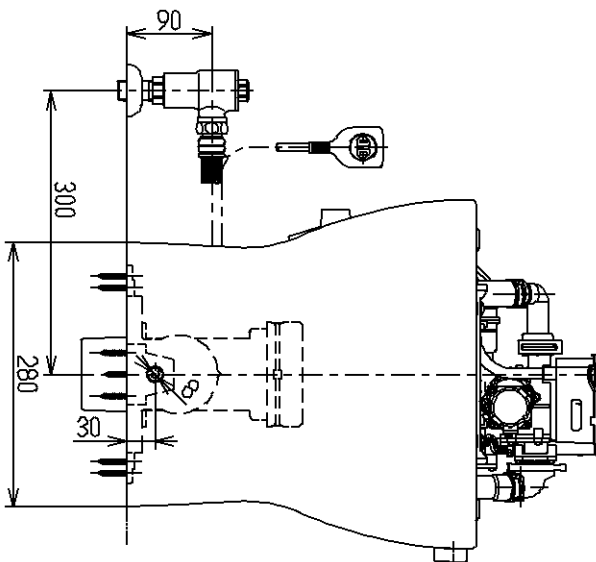

生産中止図面

2007/01

注1:ねじサイズR1/2

<付属品>

化粧キャップ	1式
給水バルブ	1式
止水栓	1式
給水ホース	1式
分岐カバート	1式
排水ソケット	1式

			単位	名称
			mm	
製図	検図	日付	尺度	図番
北村	田邊	06.08.04	1:8	
備考				CS952BH