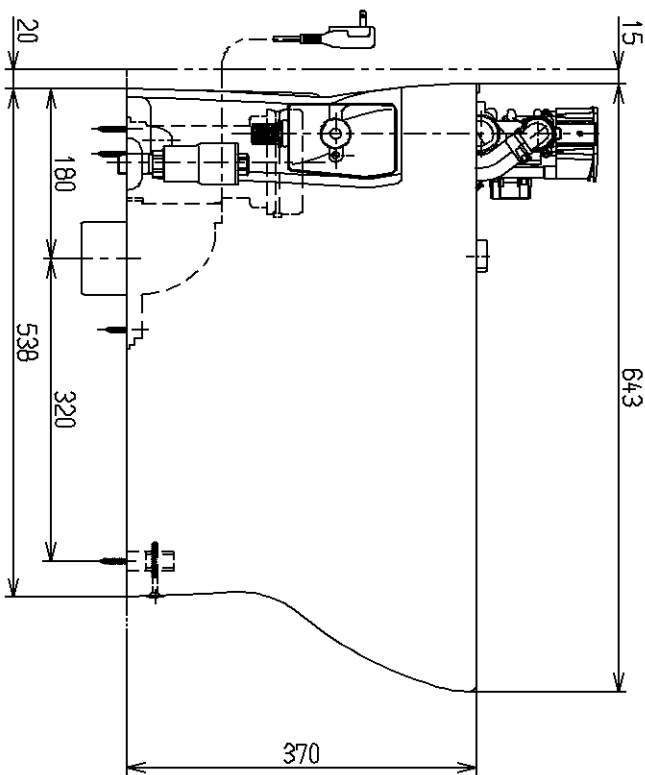

生産中止図面

2007/01

注1:ねじサイズR1/2

<付属品>

化粧キャップ	1式
給水バルブ	1式
止水栓	1式
給水ホース	1式
分岐カバート	1式
排水ソケット	1式

			単位	名称
			mm	
製図	検図	日付	尺度	図番
北村	田邊	06.08.04	1:8	
備考				CS952BH