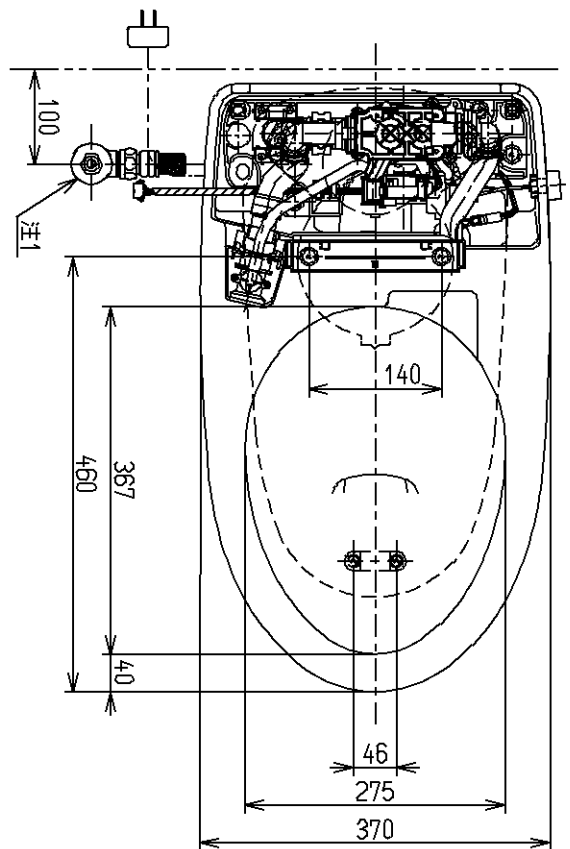

生産中止図面

2007/01

注1:ねじサイズR1/2

<付属品>

化粧キャップ	1式
給水バルブ	1式
止水栓	1式
給水ホース	1式
分岐カバート	1式
排水ソケット	1式

			単位	名称
			mm	
製図	検図	日付	尺度	図番
北村	田邊	06.08.04	1:8	
備考				CS952BH