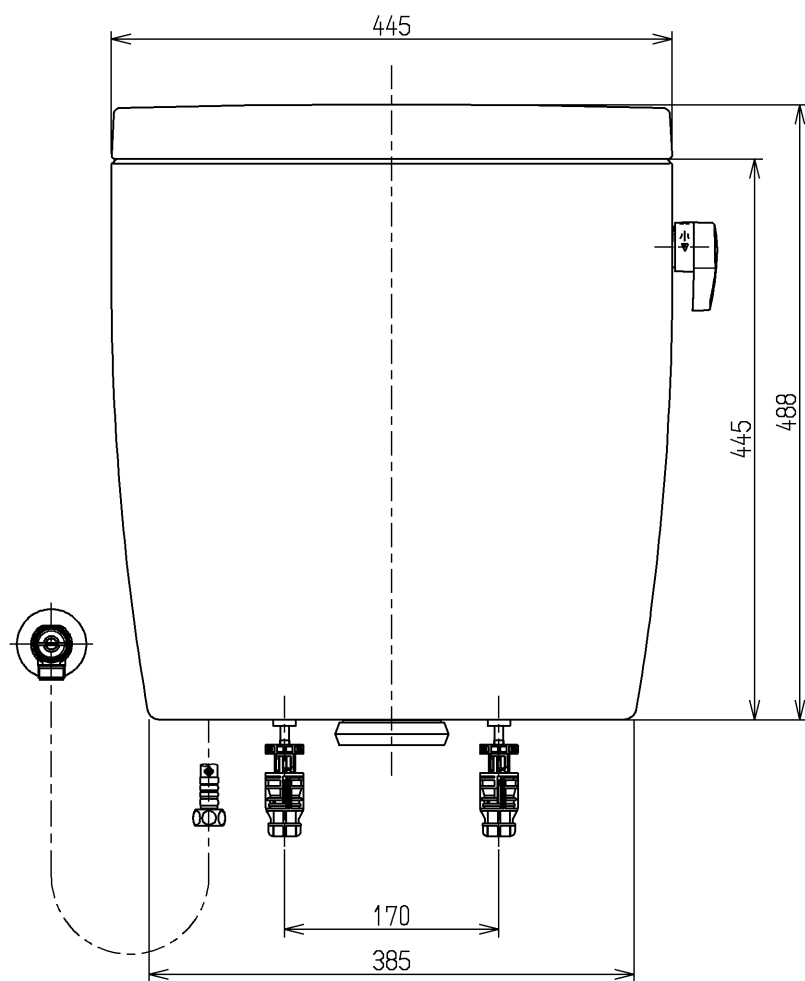

生産中止図面

2012/02

<付属品>

- ボールタップ1式 × 1
- 排水弁1式 × 1
- レバーハンドル1式 × 1
- 取付金具1式 × 1
- 止水栓1式 × 1

止水栓は床、壁共通使用可。

			単位	名称
			mm	
製図	検図	日付	尺度	図番
木村(晴)		吉永(雄)	12.02.21	
備考				SH220BA