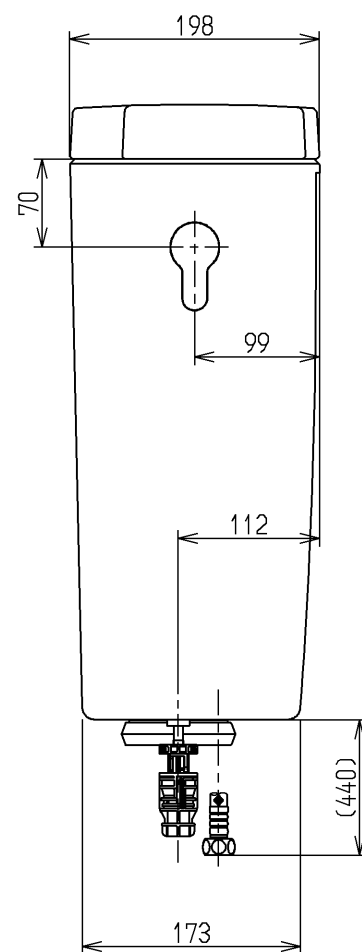

生産中止図面

2012/02

<付属品>

- ボールタップ1式 × 1
- 排水弁1式 × 1
- レバーハンドル1式 × 1
- 取付金具1式 × 1
- 止水栓1式 × 1

止水栓は床、壁共通使用可。

			単位	名称
			mm	
製図	検図	日付	尺度	図番
木村(晴)		吉永(雄)	12.02.21	
備考				SH220BA