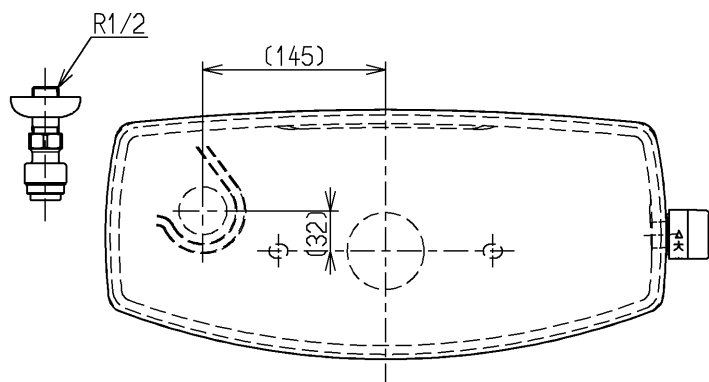

生産中止図面

2012/02

<付属品>

- ボールタップ1式 × 1
- 排水弁1式 × 1
- レバーハンドル1式 × 1
- 取付金具1式 × 1
- 止水栓1式 × 1

止水栓は床、壁共通使用可。

			単位	名称
			mm	
製図	検図	日付	尺度	図番
木村(晴)		吉永(雄)	12.02.21	
備考				SH220BA