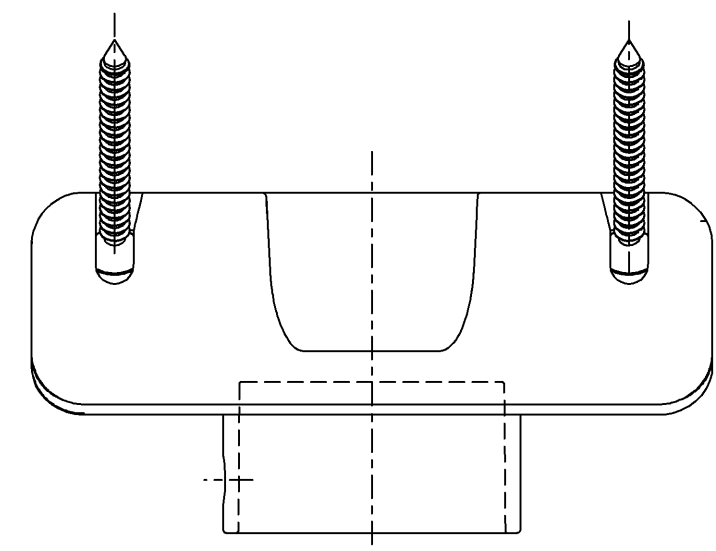

色番	色彩
#AG	アンティークゴールド
#BZ	ブロンズ
#WS	ウォームシルバー

			単位	名称 入隅エンドブラケット
			mm	
製図 首藤	検図 中村	日付 2010.01.28	尺度 1:1	図番 EWT14BE35
備考				