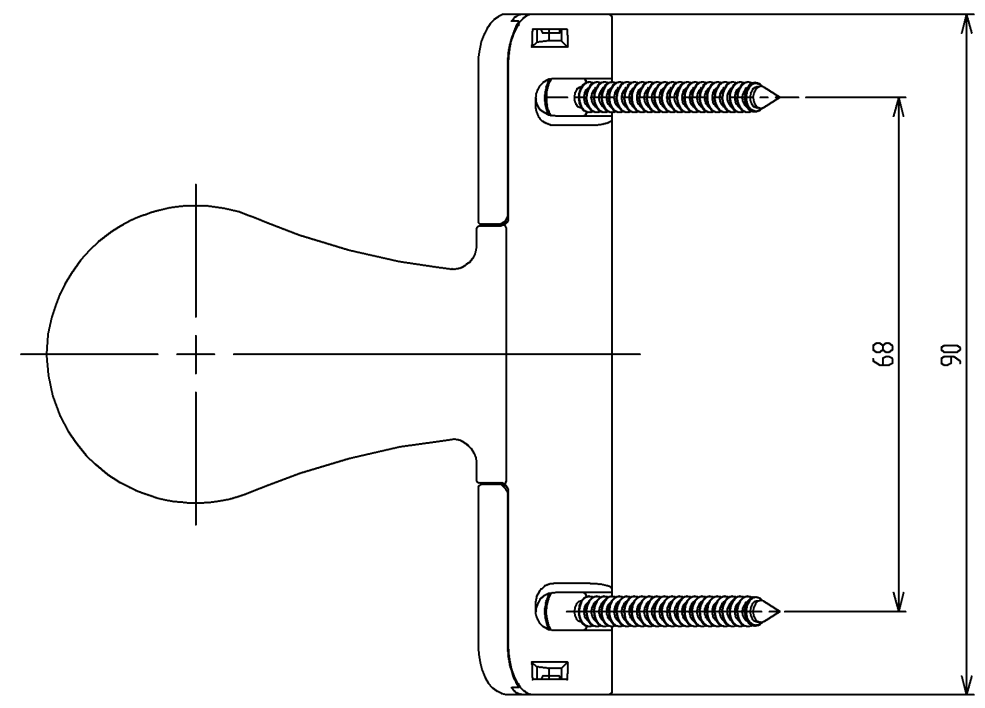

色番	色彩
#AG	アンティークゴールド
#BZ	ブロンズ
#WS	ウォームシルバー

			単位	名称 入隅エンドブラケット
			mm	
製図 首藤	検図 中村	日付 2010.01.28	尺度 1:1	図番 EWT14BE35
備考				