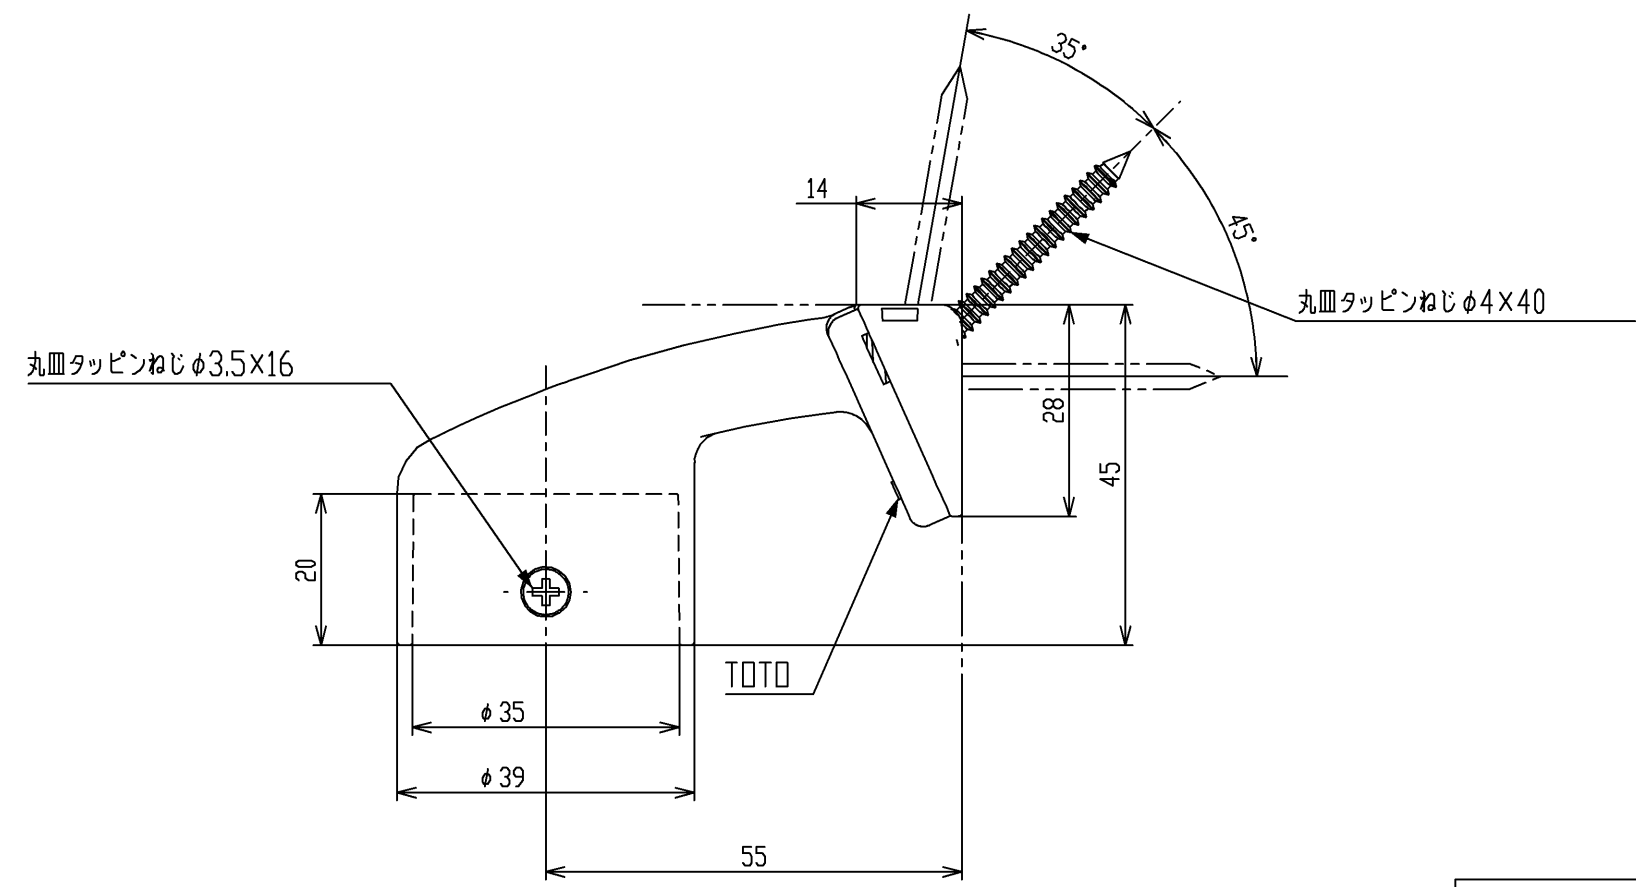

色番	色彩
#AG	アンティークゴールド
#BZ	ブロンズ
#WS	ウォームシルバー

			単位	名称 入隅エンドブラケット
			mm	
製図 首藤	検図 中村	日付 2010.01.28	尺度 1:1	図番 EWT14BE35
備考				