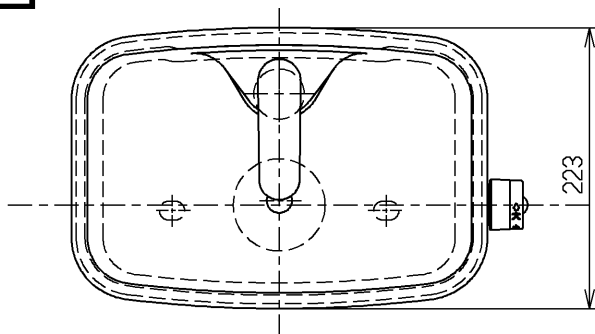

生産中止図面

2011/03

<付属品>

- ボールタップ1式 × 1
- 排水弁1式 × 1
- レバーハンドル1式 × 1
- 手洗金具1式 × 1
- 取付金具1式 × 1

<p><b>TOTO</b></p>			単位	名称
			mm	
製図	検図	日付	尺度	防露式手洗付密結形ロータンク
木村(晴)		吉雄 永	11.03.31	
備考				図番
				SH565BAK