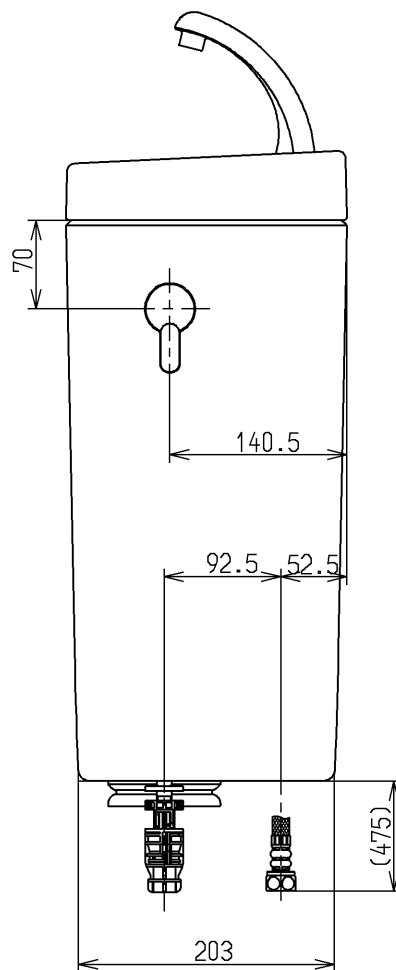

生産中止図面

2011/03

<付属品>

- ボールタップ1式 × 1
- 排水弁1式 × 1
- レバーハンドル1式 × 1
- 手洗金具1式 × 1
- 取付金具1式 × 1

<p><b>TOTO</b></p>			単位	名称
			mm	
製図	検図	日付	尺度	防露式手洗付密結形ロータンク
木村(晴)		吉雄 永	11.03.31	
備考				図番
				SH565BAK