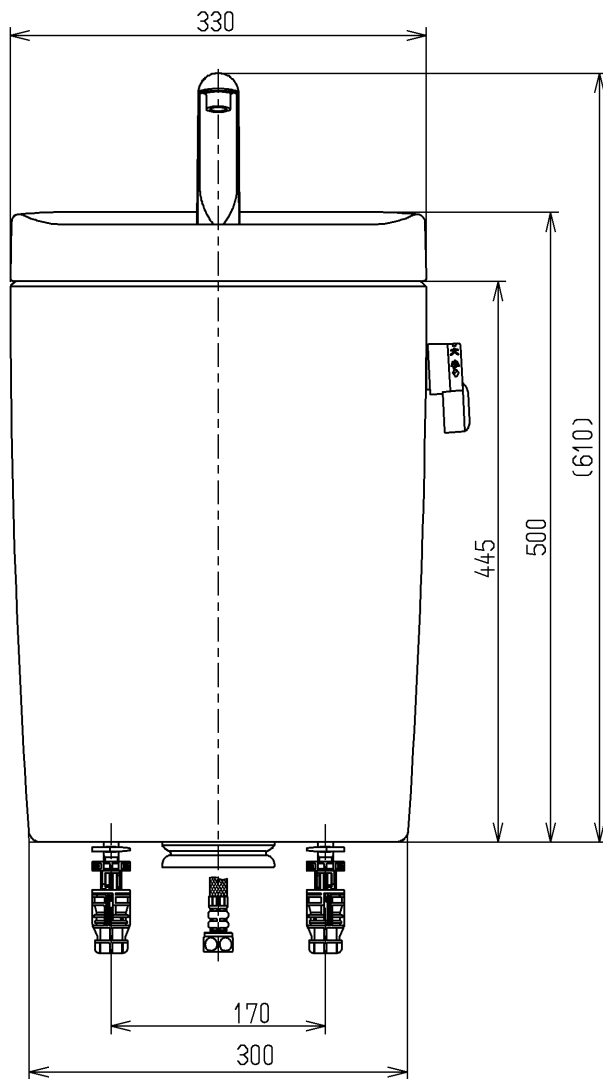

生産中止図面

2011/03

<付属品>

- ボールタップ1式 × 1
- 排水弁1式 × 1
- レバーハンドル1式 × 1
- 手洗金具1式 × 1
- 取付金具1式 × 1

<p><b>TOTO</b></p>			単位	名称
			mm	
製図	検図	日付	尺度	防露式手洗付密結形ロータンク
木村(晴)		吉雄 永	11.03.31	
備考				図番
				SH565BAK