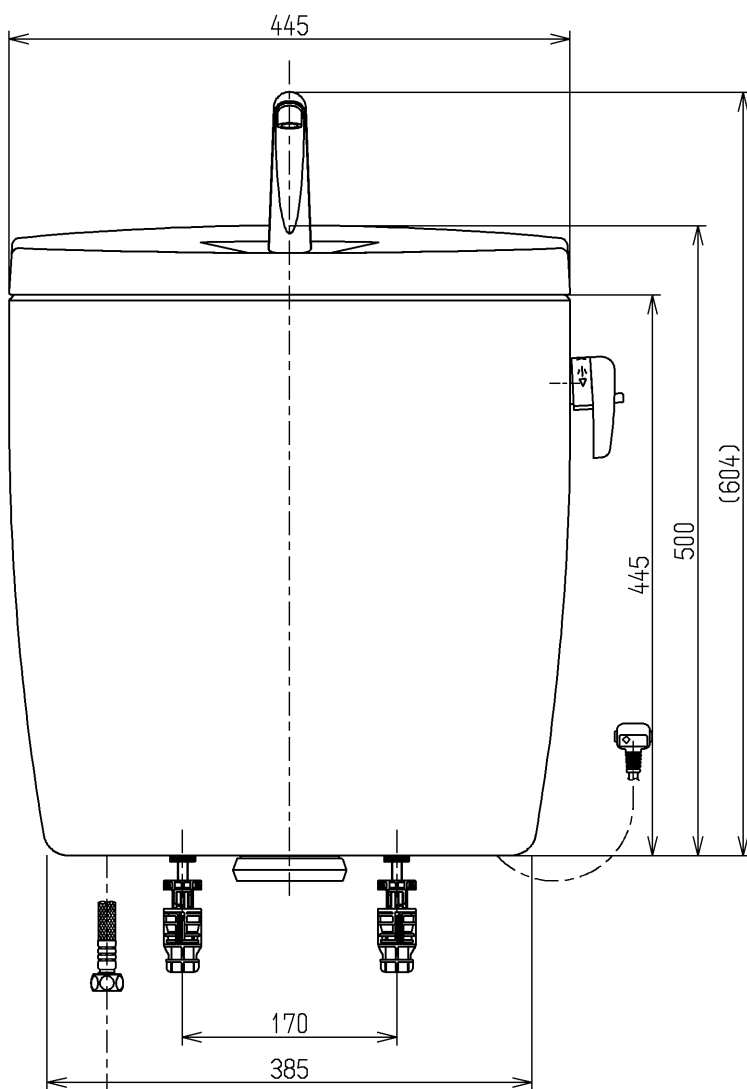

生産中止図面

2011/03

- <付属品>
- ボールタップ1式 × 1
 - 排水弁1式 × 1
 - レバーハンドル1式 × 1
 - 手洗金具1式 × 1
 - 取付金具1式 × 1
 - 止水栓1式 × 1
 - ズレ防止シート1式 × 1

止水栓は床、壁共通使用可。

TOTO			単位 mm	名称
製図 木村(晴)	検図	日付 吉永(雄) 11.03.31	尺度 1:6	寒冷地用ヒーター付防露式手洗付 密結形ロータンク
備考				図番 SS261BNBR