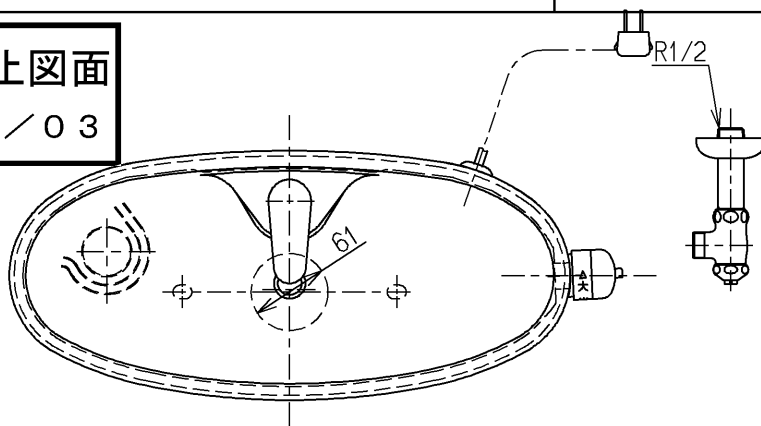

生産中止図面

2011/03

- <付属品>
- ボールタップ1式 × 1
 - 排水弁1式 × 1
 - レバーハンドル1式 × 1
 - 手洗金具1式 × 1
 - 取付金具1式 × 1
 - 止水栓1式 × 1
 - ズレ防止シート1式 × 1

止水栓は床、壁共通使用可。

TOTO			単位 mm	名称
製図 木村(晴)	検図	日付 吉永(雄) 11.03.31	尺度 1:6	寒冷地用ヒーター付防露式手洗付 密結形ロータンク
備考				図番 SS261BNBR