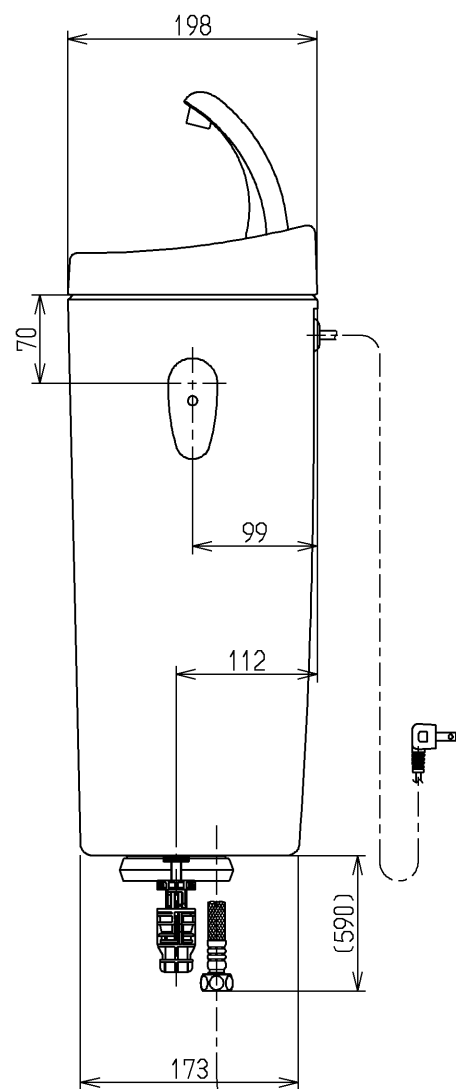

生産中止図面

2011/03

- <付属品>
- ボールタップ1式 × 1
 - 排水弁1式 × 1
 - レバーハンドル1式 × 1
 - 手洗金具1式 × 1
 - 取付金具1式 × 1
 - 止水栓1式 × 1
 - ズレ防止シート1式 × 1

止水栓は床、壁共通使用可。

TOTO			単位 mm	名称
製図 木村(晴)	検図	日付 吉永(雄) 11.03.31	尺度 1:6	寒冷地用ヒーター付防露式手洗付 密結形ロータンク
備考				図番 SS261BNBR