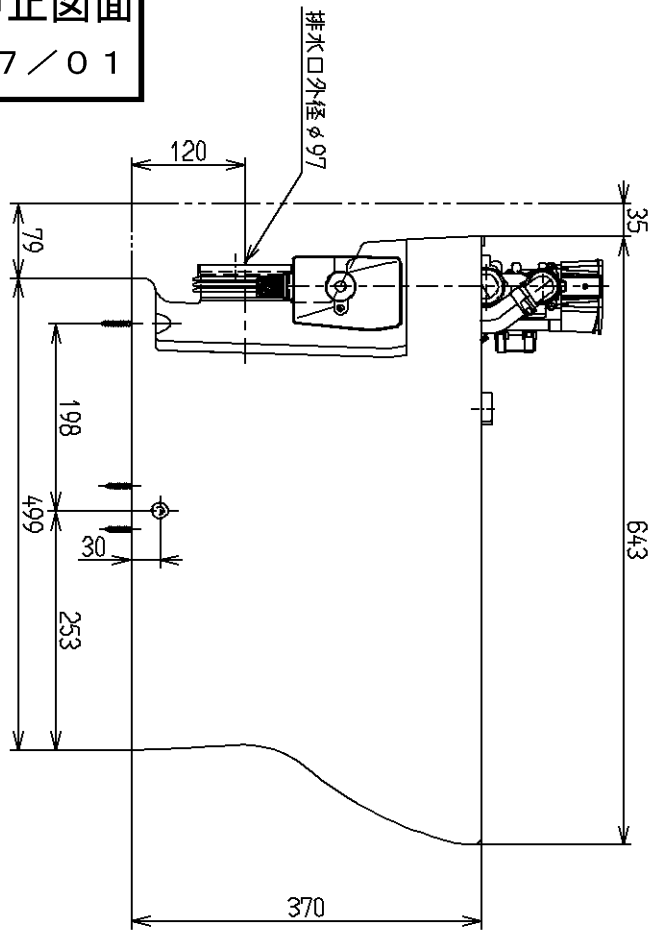

生産中止図面  
2007/01

注1:ねじサイズR1/2  
 <付属品>  
 化粧キャップ一式  
 給水バルブ一式  
 止水栓一式  
 給水ホース一式  
 分岐カバースタンド一式  
 固定具類一式

			単位	名称
			mm	
製図	検図	日付	尺度	図番
岸本	田邊	06.09.29	1:8	
備考				CS952BP