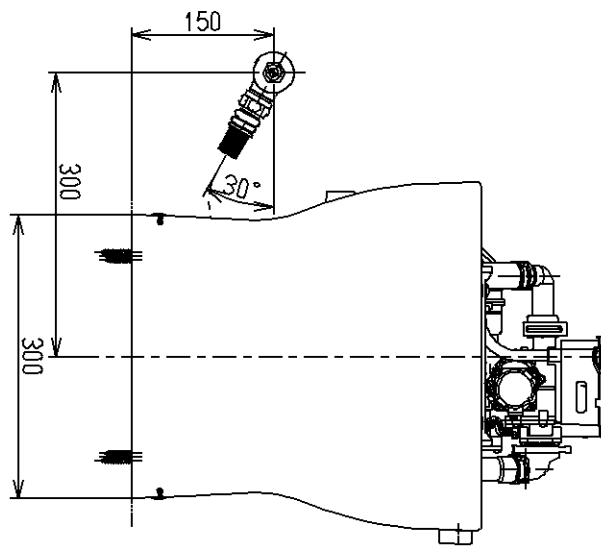

生産中止図面  
2007/01

注1:ねじサイズR1/2  
 <付属品>  
 化粧キャップ一式  
 給水バルブ一式  
 止水栓一式  
 給水ホース一式  
 分岐カバースタンド一式  
 固定具類一式

			単位	名称
			mm	
製図	検図	日付	尺度	図番
岸本	田邊	06.09.29	1:8	
備考				CS952BP