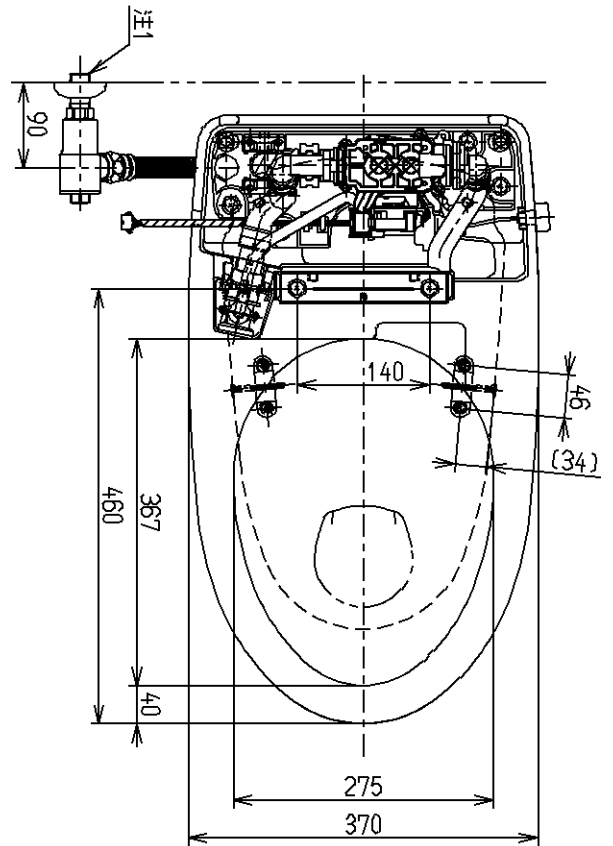

生産中止図面  
2007/01

注1:ねじサイズR1/2  
 <付属品>  
 化粧キャップ一式  
 給水バルブ一式  
 止水栓一式  
 給水ホース一式  
 分岐カバースタンド一式  
 固定具類一式

			単位	名称
			mm	
製図	検図	日付	尺度	図番
岸本	田邊	06.09.29	1:8	
備考				CS952BP