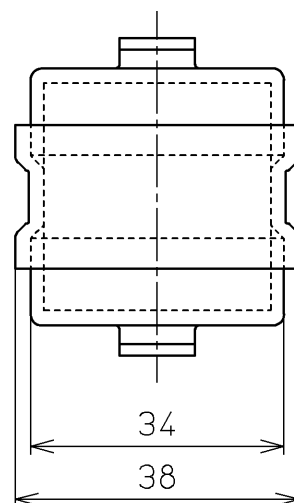

生産中止図面

2009/10

			単位	名称
			mm	
製図	検図	日付	尺度	品番
高田 妙	山川 松下博	12-03-12	1 : 1	TCA83-9
備考				図番
				TCA83-9=A0100