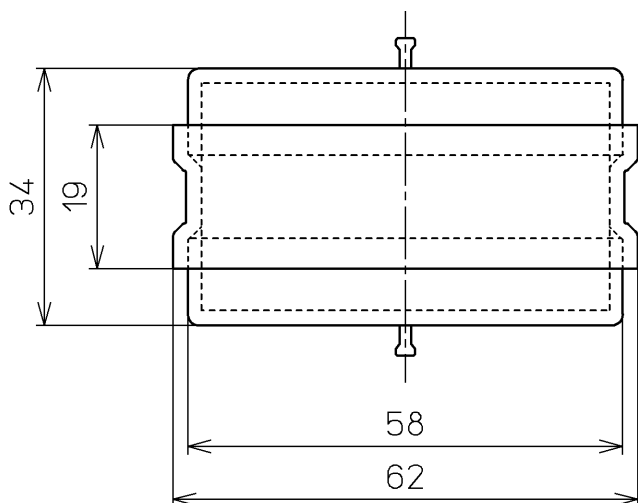

生産中止図面

2009/10

			単位	名称
			mm	
製図	検図	日付	尺度	品番
高田 妙	山川 松下博	12-03-12	1 : 1	TCA83-9
備考				図番
				TCA83-9=A0100