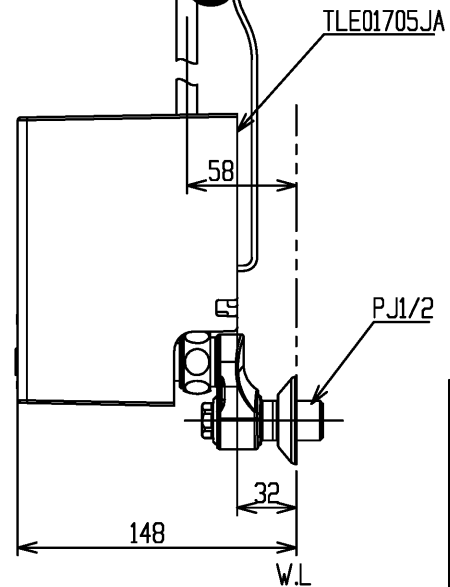

スパウト連結ホース (L=610)
(ホワイトグレー)

センサーコード (L=960)

※TLE25SM2AAのセット内訳は、TLE25007JA+TLE01705JAです。

水道法適合品			単位	名称
TOTO			mm	台付自動水栓
製図	検図	日付	尺度	サーモ、AC100V
古海	秋永(直) 村田(健)	2026-6-10	1:4	品番 TLE25SM2AA
備考				図番
逆止弁付き・取付穴φ28、φ35 共用				