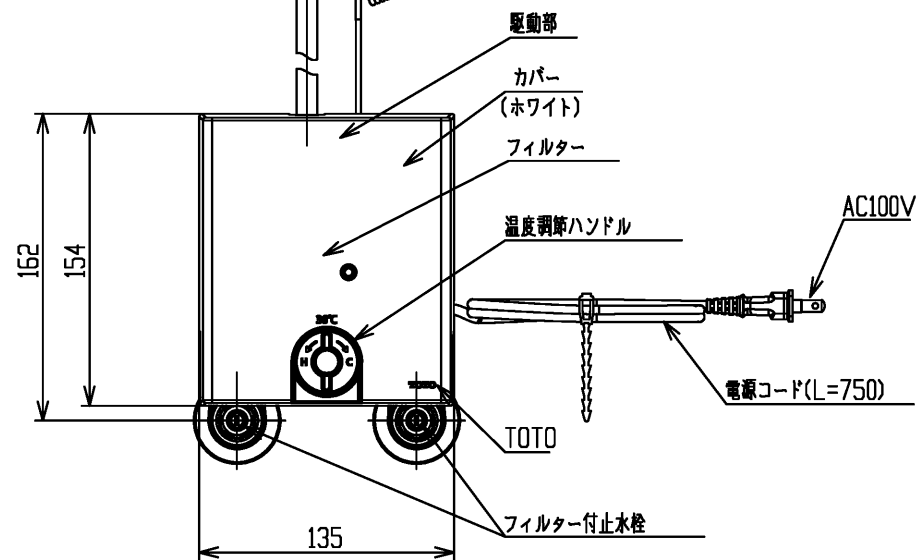

スパウト連結ホース (L=610)
(ホワイトグレー)

センサーコード (L=960)

※TLE25SM2AAのセット内訳は、TLE25007JA+TLE01705JAです。

水道法適合品			単位	名称
TOTO			mm	台付自動水栓
製図	検図	日付	尺度	サーモ、AC100V
古海	秋永(直) 村田(健)	2026-6-10	1:4	品番 TLE25SM2AA
備考				図番
逆止弁付き・取付穴φ28、φ35 共用				