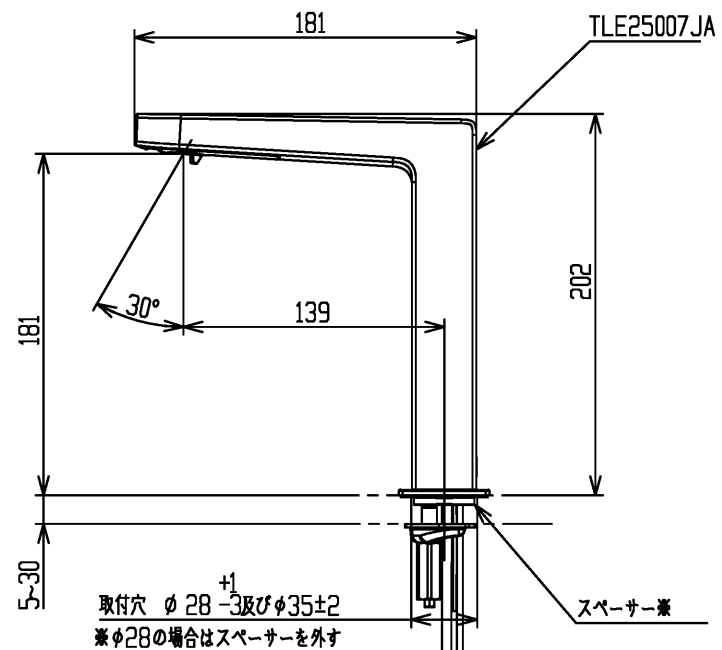

スパウト連結ホース (L=610)
(ホワイトグレー)

センサーコード (L=960)

※TLE25SM2AAのセット内訳は、TLE25007JA+TLE01705JAです。

水道法適合品			単位	名称
TOTO			mm	台付自動水栓
製図	検図	日付	尺度	サーモ、AC100V
古海	秋永(直) 村田(健)	2026-6-10	1:4	品番 TLE25SM2AA
備考				図番
逆止弁付き・取付穴φ28、φ35 共用				