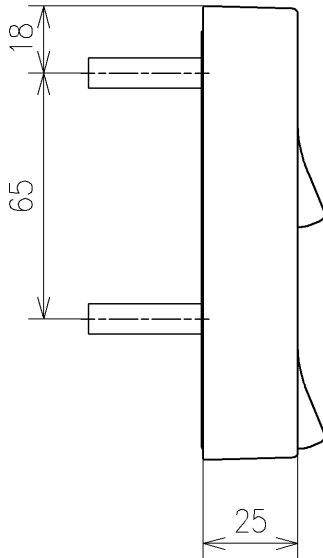

*定格: AC100V-311W 50/60Hz
 *1ページ目のリモコンはイメージ図です。
 *配置と表示内容の詳細は2ページ目を参照ください。

TOTO		単位 mm	名称
製図 原模二	検図 庭野祥 川俣淳	日付 21-04-01	ウオシュレットPS
備考 PS2A 洗浄脱臭暖房便座 擬音装置付き 便ふたなし 本体着脱部金属製			品番 TCF5534AP
			図番/ビジョン -

アンカープラグ (3本)
ねじ長 φ4×30 (3本)

リモコン詳細図

TOTO			単位 mm	名称 ウオシュレットPS
製図 原慎二	検図 庭野祥 川俣淳	日付 21-04-01	尺度 1:2	品番 TCF5534AP
備考				図番/ビジョン -
A4		ページNo . 1/1		(改)