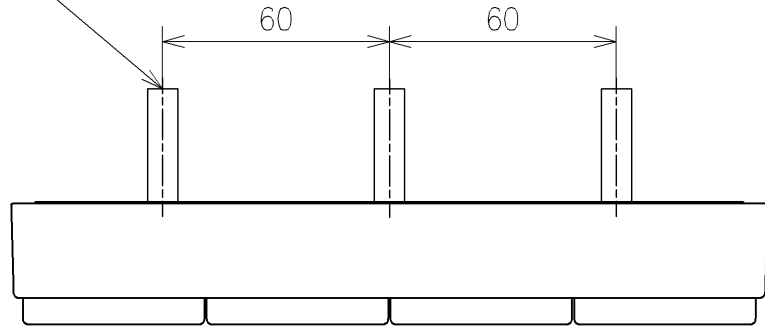

*定格: AC100V-311W 50/60Hz
 *1ページ目のリモコンはイメージ図です。
 *配置と表示内容の詳細は2ページ目を参照ください。

TOTO		単位 mm	名称
製図 原模二	検図 庭野祥 川俣淳	日付 21-04-01	ウオシュレットPS
備考 PS2A 洗浄脱臭暖房便座 擬音装置付き 便ふたなし 本体着脱部金属製			品番 TCF5534AP
			図番/ビジョン -

アンカープラグ (3本)
ねじ長 φ4×30 (3本)

リモコン詳細図

TOTO			単位 mm	名称 ウオシュレットPS
製図 原慎二	検図 庭野祥 川俣淳	日付 21-04-01	尺度 1:2	品番 TCF5534AP
備考				図番/ビジョン -
A4		ページNo . 1/1		(改)