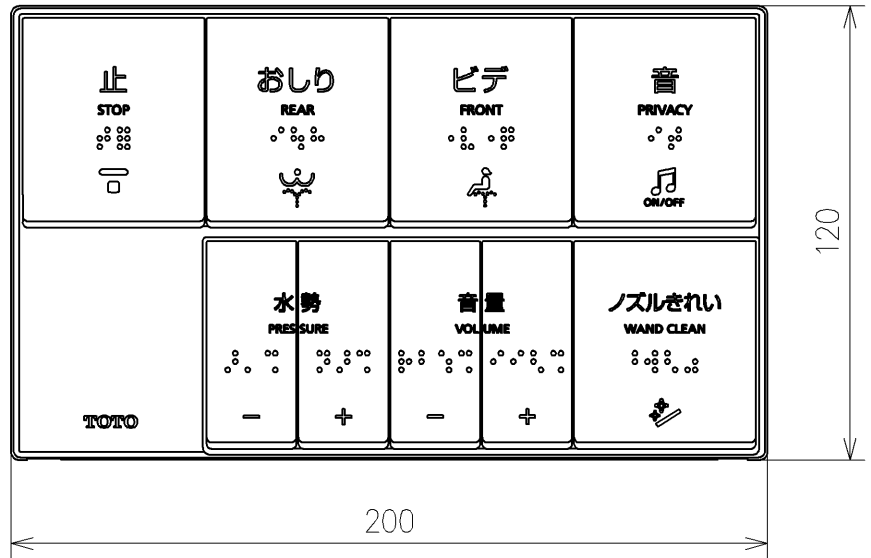

*定格: AC100V-311W 50/60Hz
 *1ページ目のリモコンはイメージ図です。
 *配置と表示内容の詳細は2ページ目を参照ください。

TOTO		単位 mm	名称
製図 原模二	検図 庭野祥 川俣淳	日付 21-04-01	ウオシュレットPS
備考 PS2A 洗浄脱臭暖房便座 擬音装置付き 便ふたなし 本体着脱部金属製			品番 TCF5534AP
			図番/ビジョン -

アンカープラグ (3本)
ねじ長 φ4×30 (3本)

リモコン詳細図

TOTO			単位 mm	名称 ウオシュレットPS
製図 原慎二	検図 庭野祥 川俣淳	日付 21-04-01	尺度 1:2	品番 TCF5534AP
備考				図番/ビジョン -
A4		ページNo . 1/1		(改)