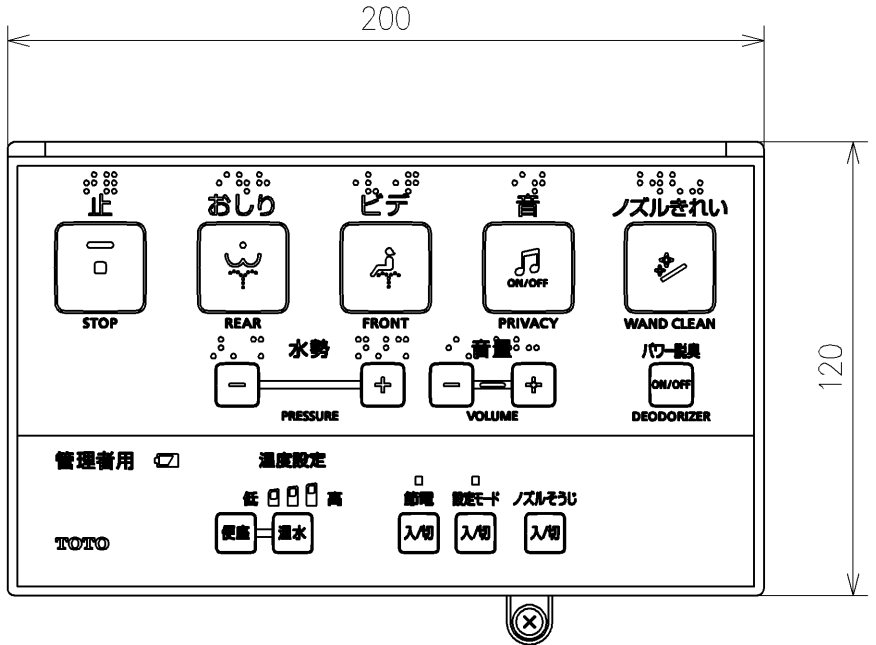

TOTO		単位 mm	名称
製図 宇田川	検図 庭野祥	日付 21-01-29	ウオシュレットPS
備考 PS1 洗浄脱臭暖房便座 擬音装置付き			品番 TCF5514
			図番/バージョン -
			ページNo . 1/1 (改)

アンカープラグ (4本)
ねじ長 φ4×30 (4本)

リモコン詳細図

TOTO			単位 mm	名称 ウォシュレットPS
製図 宇田川	検図 庭野祥 川俣淳	日付 21-01-29	尺度 1 : 2	品番 TCF5514
備考				図番/ビジョン -
A4		ページNo . 1 / 1		(改)