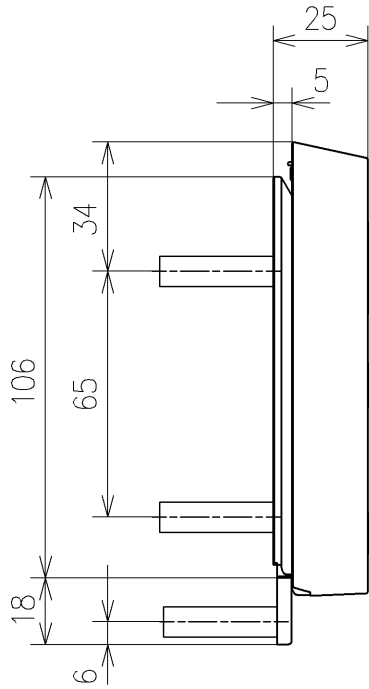

TOTO		単位 mm	名称
製図 宇田川	検図 庭野祥	日付 21-01-29	ウオシュレットPS
備考 PS1 洗浄脱臭暖房便座 擬音装置付き			品番 TCF5514
			図番/バージョン -
			ページNo . 1/1 (改)

アンカープラグ (4本)
ねじ長 φ4×30 (4本)

リモコン詳細図

TOTO			単位 mm	名称 ウォシュレットPS
製図 宇田川	検図 庭野祥 川俣淳	日付 21-01-29	尺度 1 : 2	品番 TCF5514
備考				図番/ビジョン -
A4		ページNo . 1 / 1		(改)