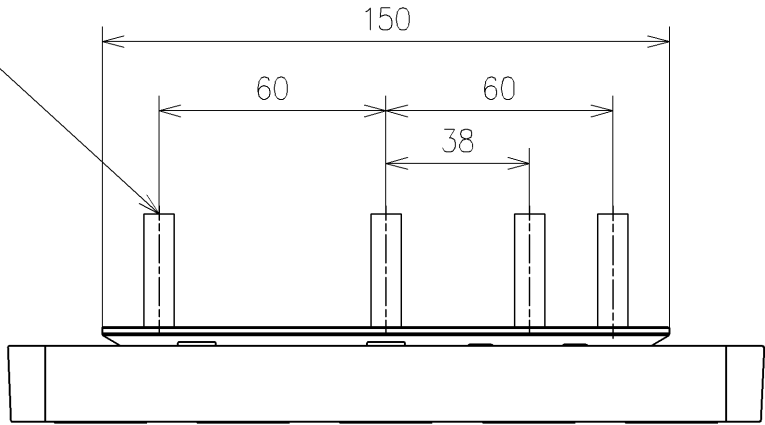

TOTO		単位 mm	名称
製図 宇田川	検図 庭野祥	日付 21-01-29	ウオシュレットPS
備考 PS1 洗浄脱臭暖房便座 擬音装置付き			品番 TCF5514
			図番/バージョン -
			ページNo . 1/1 (改)

アンカープラグ (4本)
ねじ長 φ4×30 (4本)

リモコン詳細図

TOTO			単位 mm	名称 ウォシュレットPS
製図 宇田川	検図 庭野祥 川俣淳	日付 21-01-29	尺度 1 : 2	品番 TCF5514
備考				図番/ビジョン -
A4		ページNo . 1 / 1		(改)