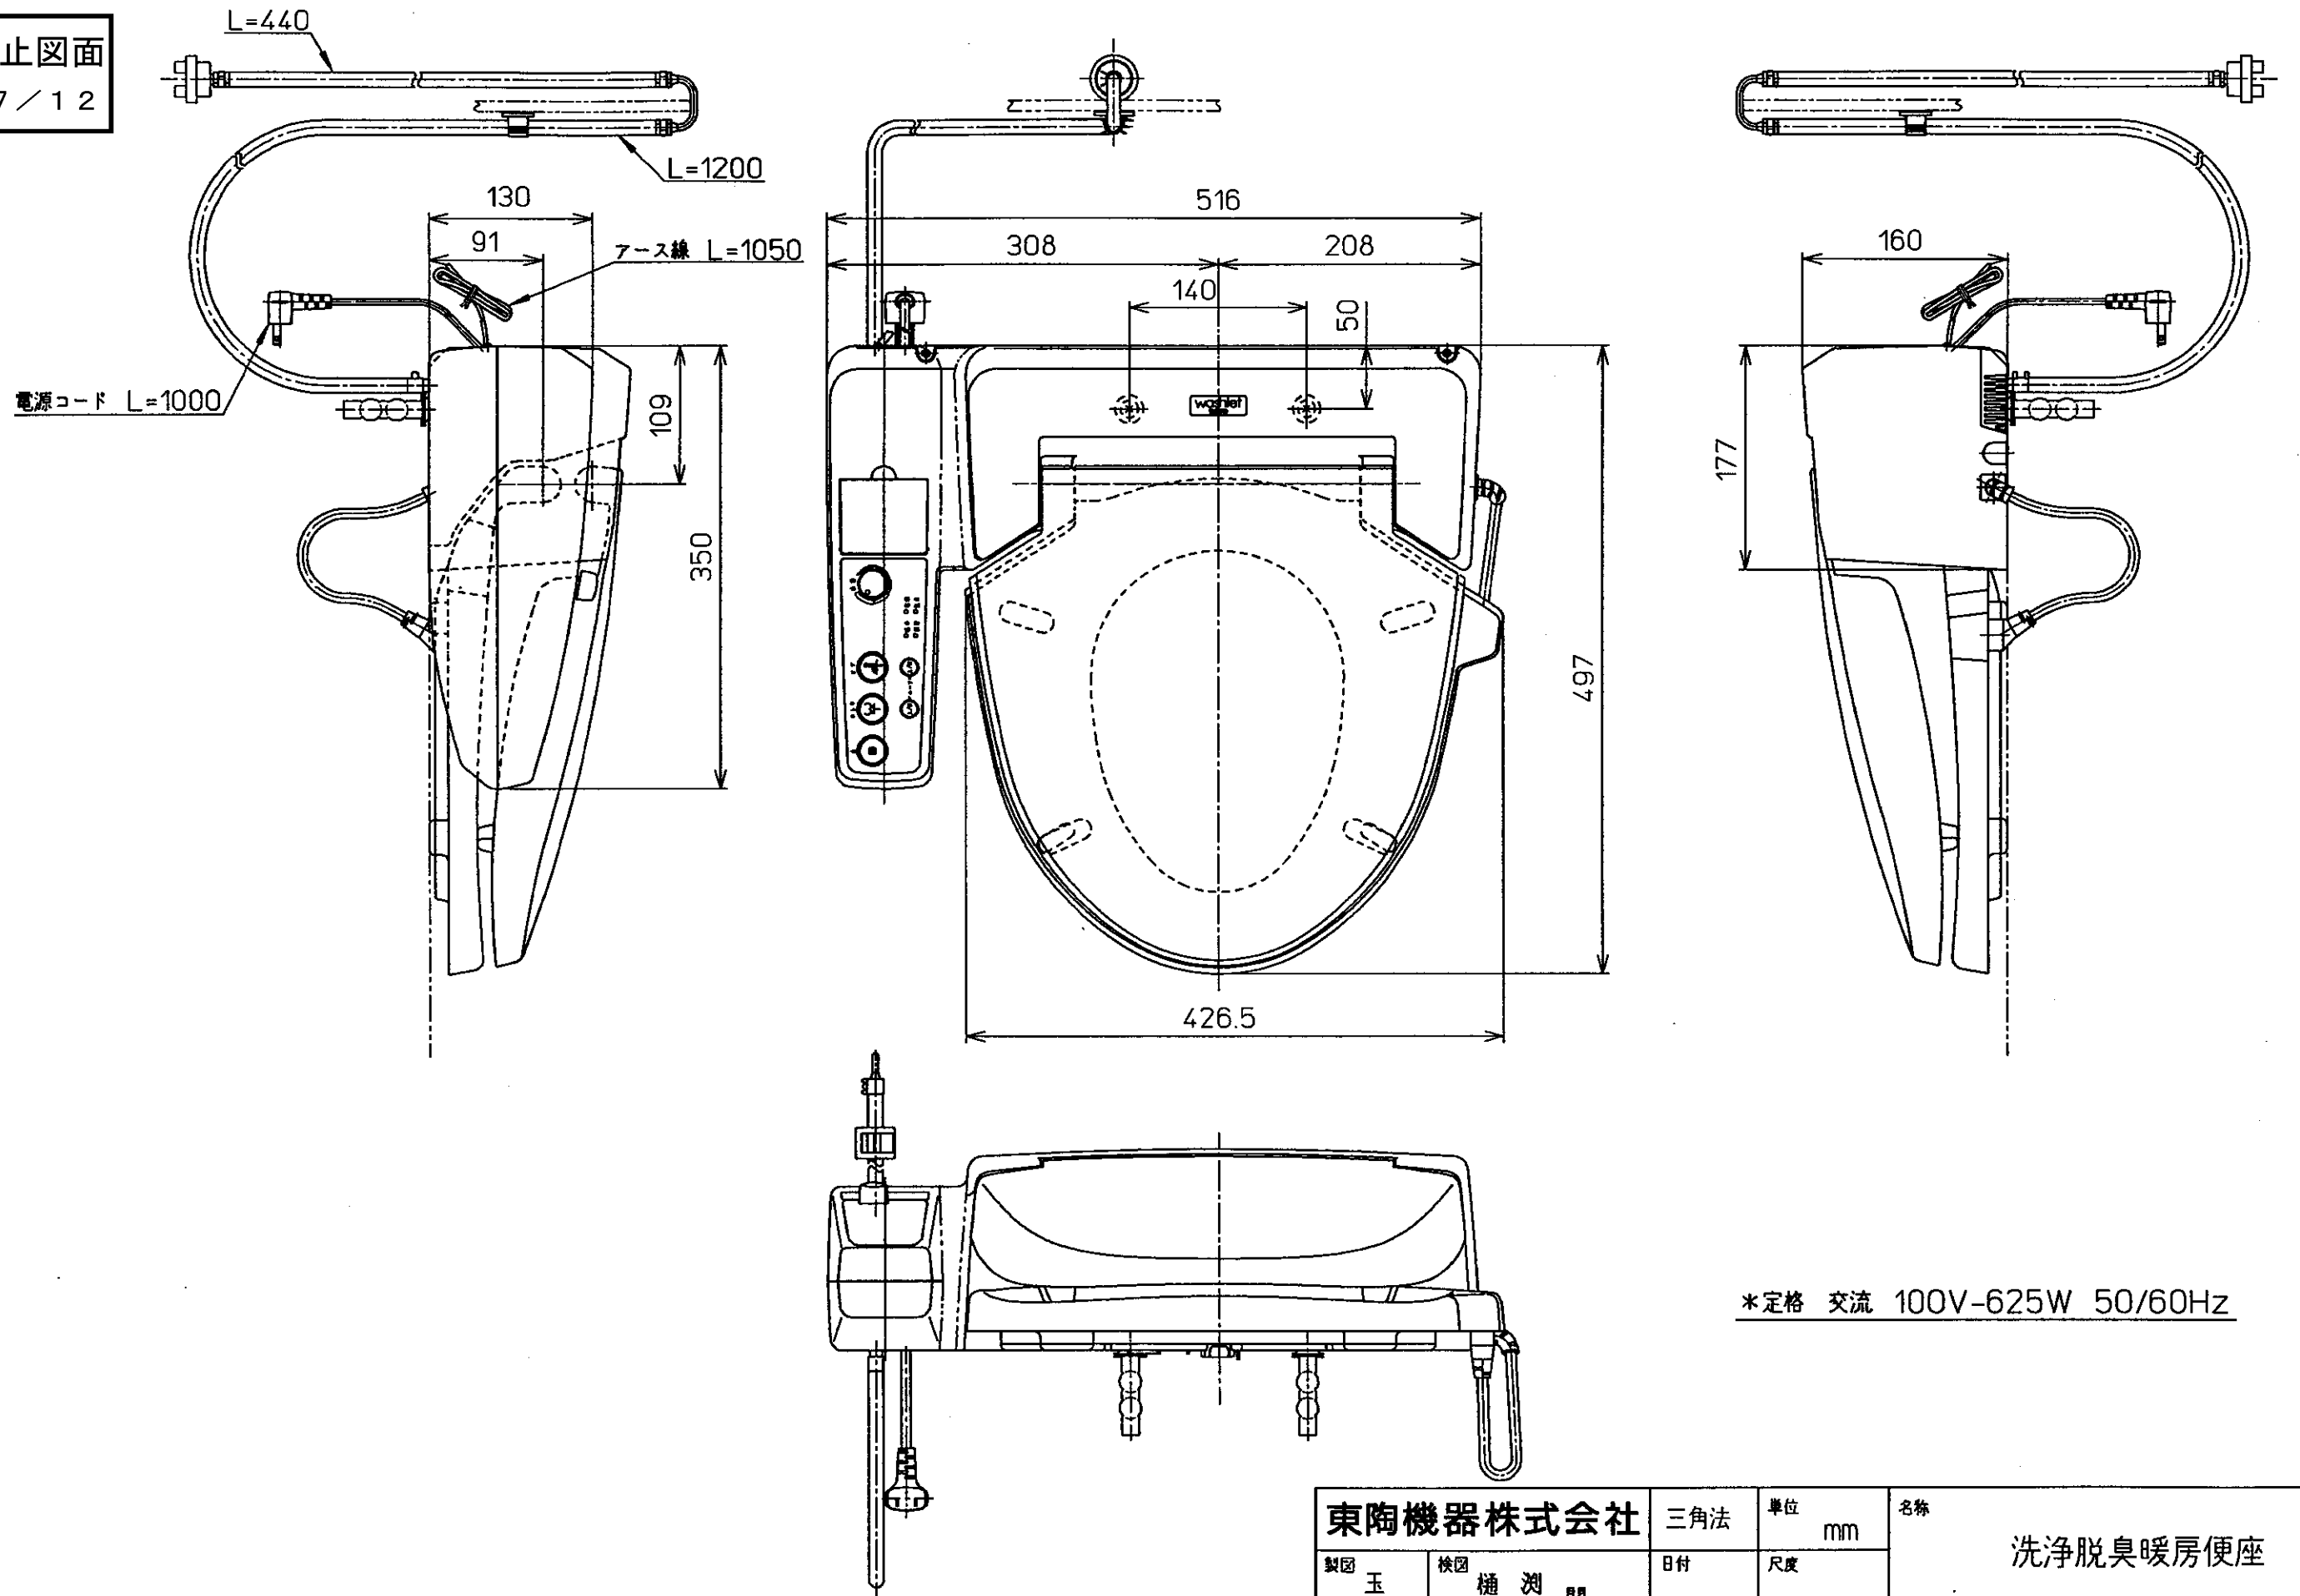

生産中止図面

1997/12

*定格 交流 100V-625W 50/60Hz

東陶機器株式会社		三角法	単位 mm	名称
製図 玉江	検図 樋田 関	日付 95.1.26	尺度 1:5	洗淨脱臭暖房便座
備考				品番 TCF630P