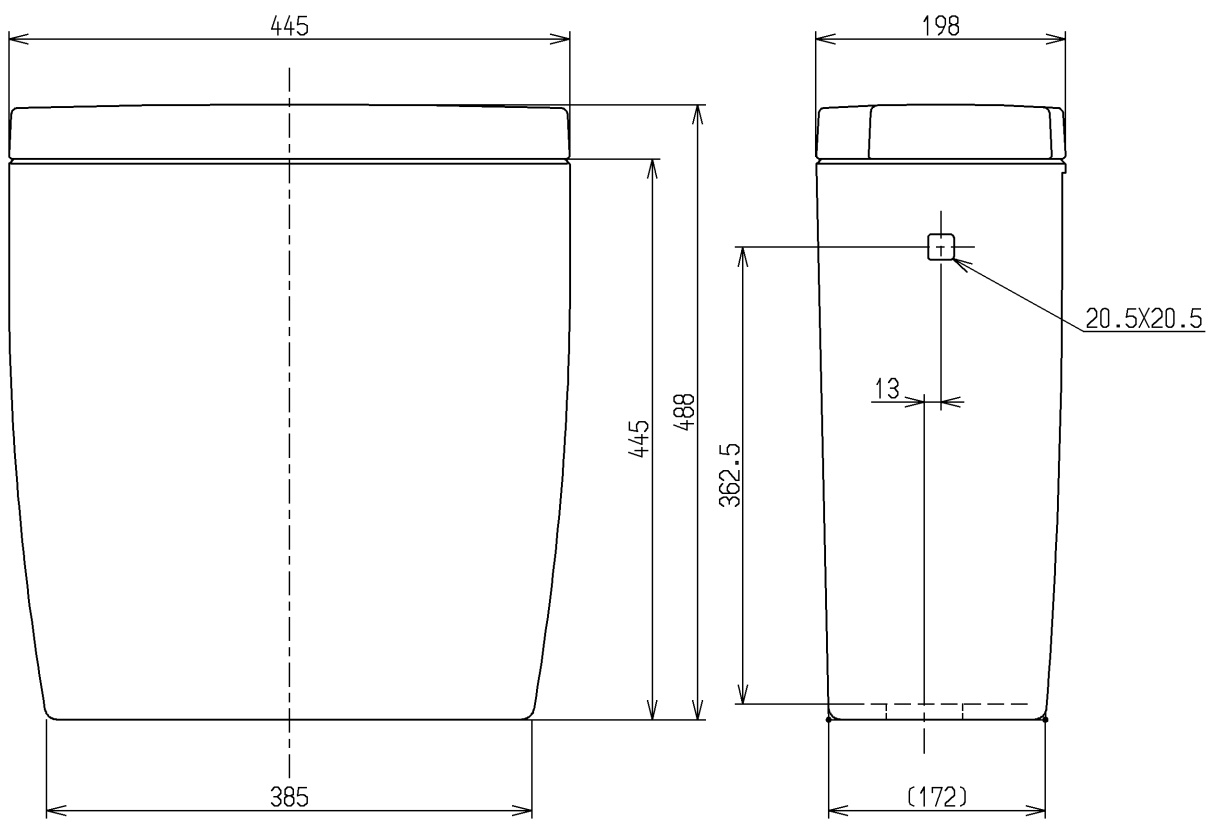

生産中止図面

2010/12

TOTO			単位 mm	名称
製図 稲垣	検図 稲垣	日付 06.08.28	尺度 1:6	密結形ロータンク
備考				図番 S50N