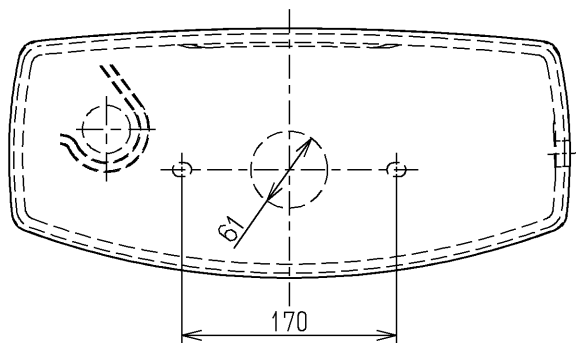

生産中止図面

2010/12

TOTO			単位 mm	名称
製図 稲垣	検図 稲垣	日付 06.08.28	尺度 1:6	密結形ロータンク
備考				図番 S50N