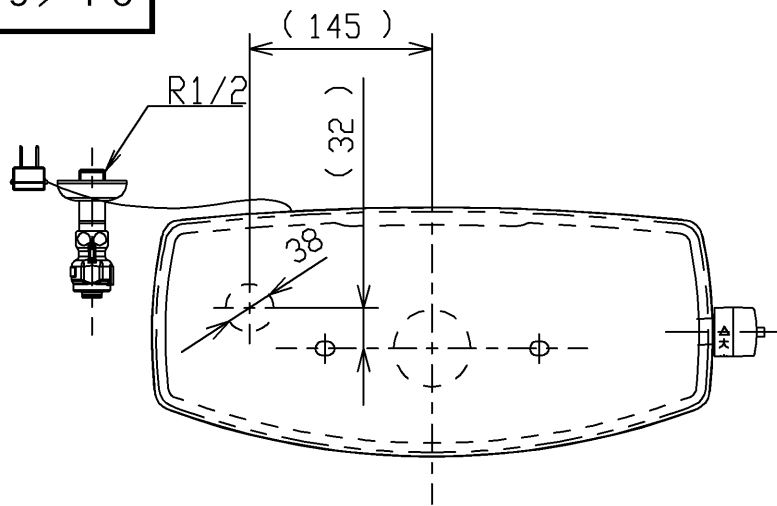

生産中止図面

2019/10

<付属品>

- レバーハンドル X1
- 取付金具 X1
- 止水栓 X1

止水栓は床、壁共通使用可

<p><b>TOTO</b></p>			単位	mm	名称
			検図		日付
製図	米	稲垣 新川	18/04/23	1:6	品番
備考 防露式、寒冷地ヒーター付水抜き用					SH230BN
					図番
A4			ページNo.	1 / 1	(改)