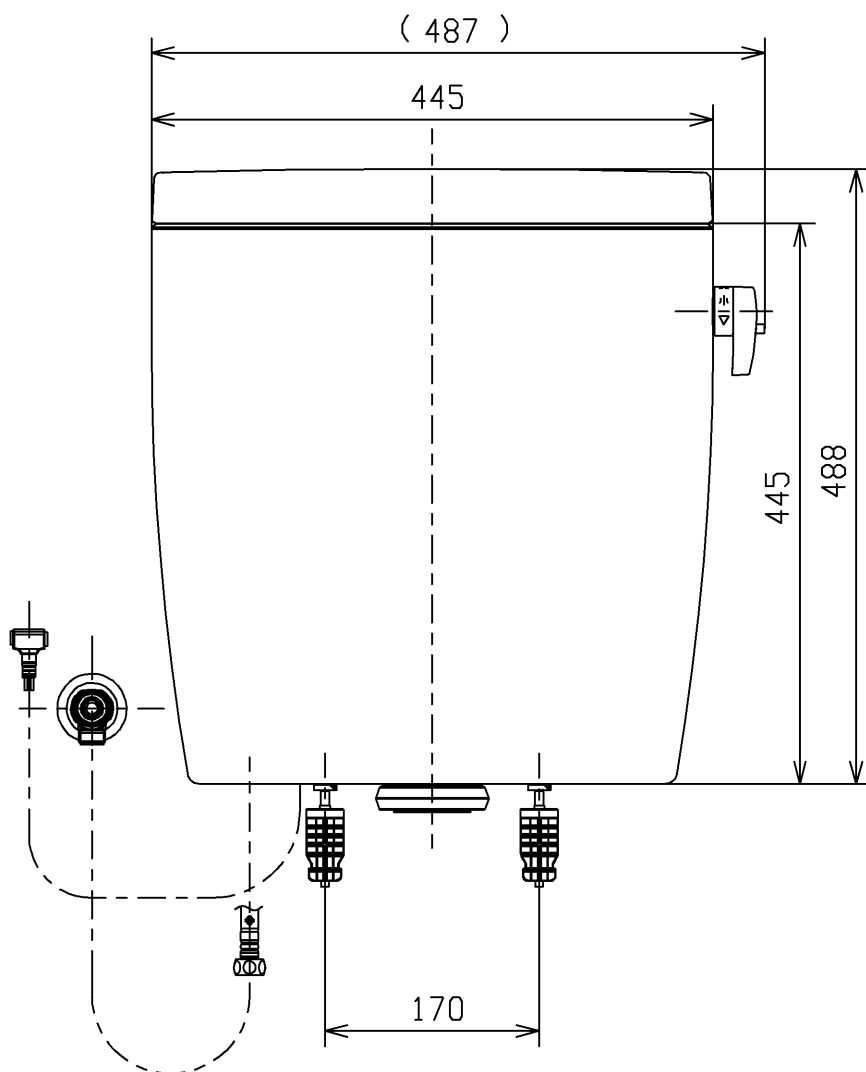

生産中止図面

2019/10

<付属品>

- レバーハンドル X1
- 取付金具 X1
- 止水栓 X1

止水栓は床、壁共通使用可

<p><b>TOTO</b></p>			単位	mm	名称
			検図		日付
製図	米	稲垣 新川	18/04/23	1:6	品番
備考 防露式、寒冷地ヒーター付水抜き用					SH230BN
					図番
A4			ページNo.	1 / 1	(改)