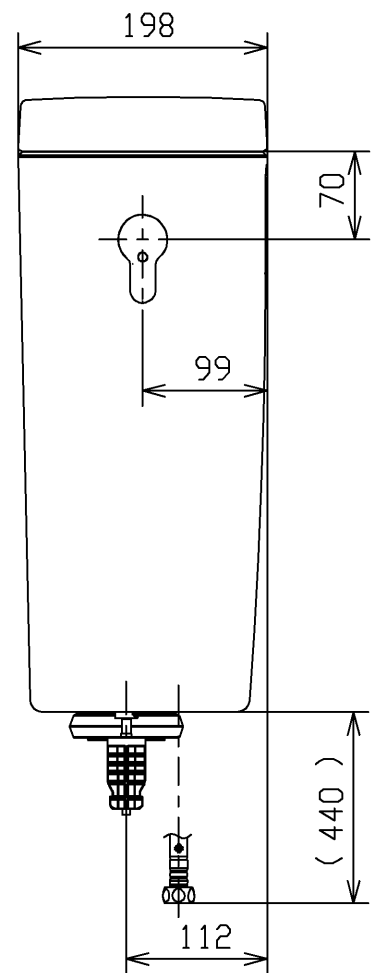

生産中止図面

2019/10

<付属品>

- レバーハンドル X1
- 取付金具 X1
- 止水栓 X1

止水栓は床、壁共通使用可

<p><b>TOTO</b></p>			単位	mm	名称
			検図		日付
製図	米	稲垣 新川	18/04/23	1:6	品番
備考 防露式、寒冷地ヒーター付水抜き用					SH230BN
					図番
A4			ページNo.	1 / 1	(改)