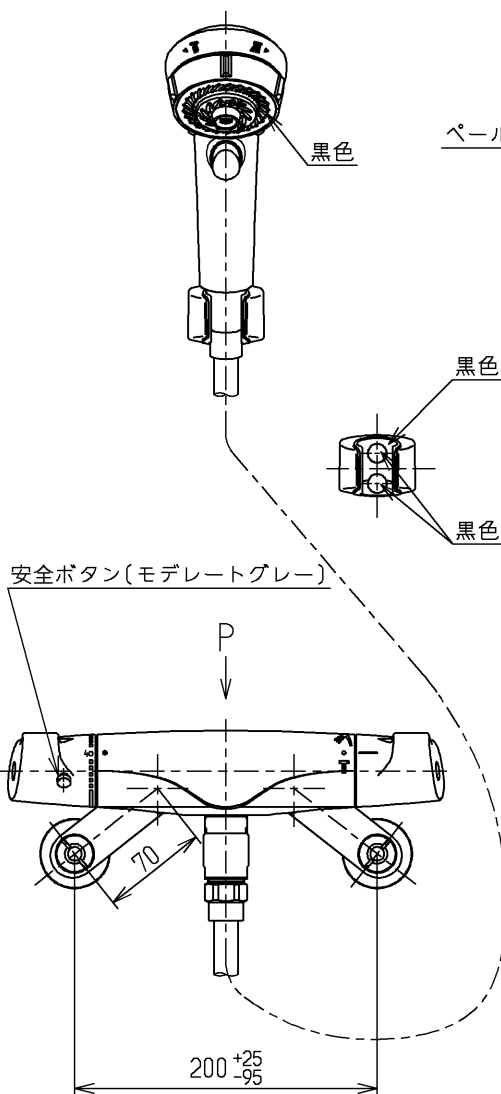

生産中止図面

2005/01

△ご注意
やけどの
恐れあり
さわらな
いで!

※部詳細図(1:1)

水道法適合品		エコマーク商品		名称
TOTO			単位 mm	壁付サーモ13 (シャワーバス・マッサージ クリック) (浴室) (JIS)
製図 中尾	検図 三浦	日付 寺岡	尺度 1:5	図番
備考 逆止弁付				TMW40JW