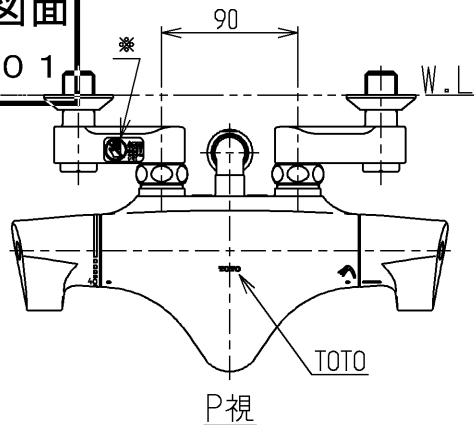

生産中止図面

2005/01

△ご注意
やけどの
恐れあり
さわらな
いで!

※部詳細図(1:1)

水道法適合品		エコマーク商品		名称
TOTO			単位 mm	壁付サーモ13 (シャワーバス・マッサージ クリック) (浴室) (JIS)
製図 中尾	検図 三浦	日付 寺岡	尺度 1:5	図番
備考 逆止弁付				TMW40JW