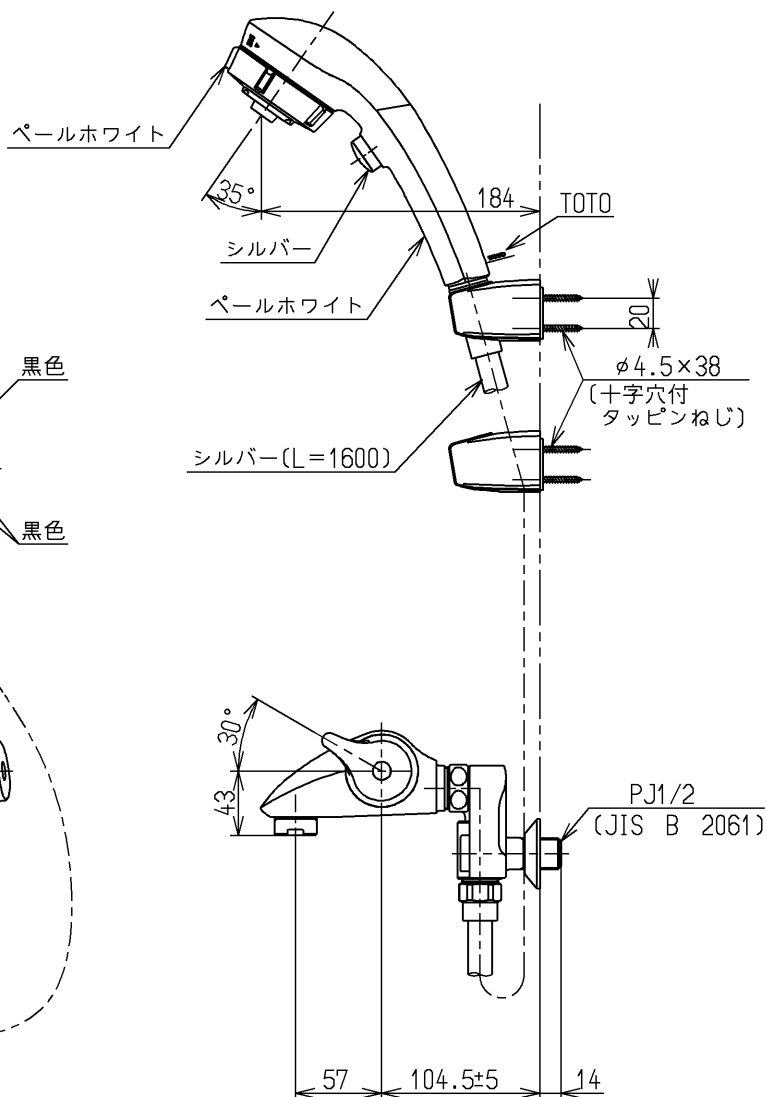

生産中止図面

2005/01

△ご注意
やけどの
恐れあり
さわらな
いで!

※部詳細図(1:1)

水道法適合品		エコマーク商品		名称
TOTO			単位 mm	壁付サーモ13 (シャワーバス・マッサージ クリック) (浴室) (JIS)
製図 中尾	検図 三浦	日付 寺岡	尺度 1:5	図番
備考 逆止弁付				TMW40JW