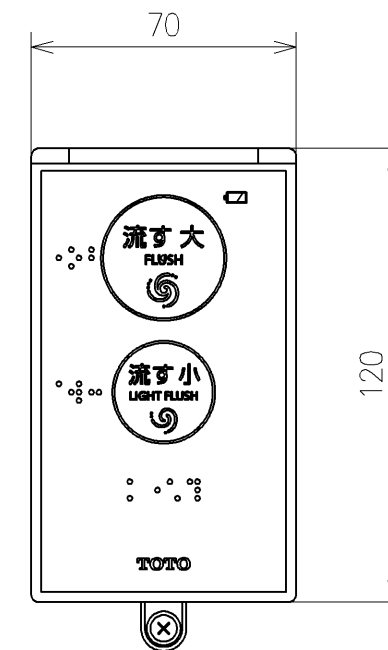

*定格:AC100V-314W 50/60Hz
 *1ページ目のリモコンはイメージ図です。
 *配置と表示内容の詳細は2ページ目を参照ください。

| | | | |
|--|------------------|----------------|------------------|
| TOTO | | 単位 mm | 名称 |
| 製図 宇田川 | 検図 庭野祥 川俣淳 | 日付 21-01-29 | ウオシュレットPS |
| 備考 PS1A 洗浄脱臭暖房便座 擬音装置付き 便ふたなし | | | 品番 TCF5514AUY |
| | | | 図番/バージョン - |
| A3 | | | ページNo . 1/1 (改) |

アンカープラグ (4本)
ねじ長 φ4×30 (4本)

アンカープラグ (3本)
ねじ長 φ4×30 (3本)

リモコン詳細図

| | | | | |
|-------------|------------------|----------------|-----------|------------------|
| TOTO | | ☉ | 単位 mm | 名称 |
| 製図 宇田川 | 検図 庭野祥 川侯淳 | 日付 21-01-29 | 尺度 1:2 | ウォシュレットPS |
| 備考 | | | | 品番 TCF5514AUJ |
| | | | | 図番/バージョン - |
| A3 | | | | ページNo . 1/1 (改) |