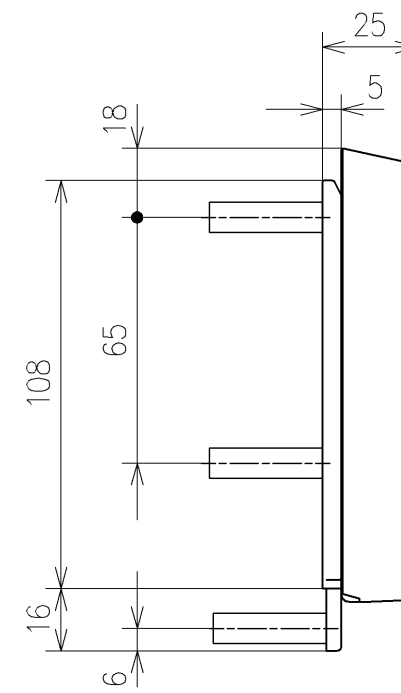

*定格:AC100V-314W 50/60Hz
 *1ページ目のリモコンはイメージ図です。
 *配置と表示内容の詳細は2ページ目を参照ください。

| | | | |
|--|------------------|----------------|------------------|
| TOTO | | 単位 mm | 名称 |
| 製図 宇田川 | 検図 庭野祥 川俣淳 | 日付 21-01-29 | ウオシュレットPS |
| 備考 PS1A 洗浄脱臭暖房便座 擬音装置付き 便ふたなし | | | 品番 TCF5514AUY |
| | | | 図番/バージョン - |
| A3 | | | ページNo . 1/1 (改) |

アンカープラグ (4本)
ねじ長 φ4×30 (4本)

アンカープラグ (3本)
ねじ長 φ4×30 (3本)

リモコン詳細図

| | | | | |
|-------------|------------------|----------------|-----------|------------------|
| TOTO | | ☉ | 単位 mm | 名称 |
| 製図 宇田川 | 検図 庭野祥 川侯淳 | 日付 21-01-29 | 尺度 1:2 | ウォシュレットPS |
| 備考 | | | | 品番 TCF5514AUJ |
| | | | | 図番/バージョン - |
| A3 | | | | ページNo . 1/1 (改) |