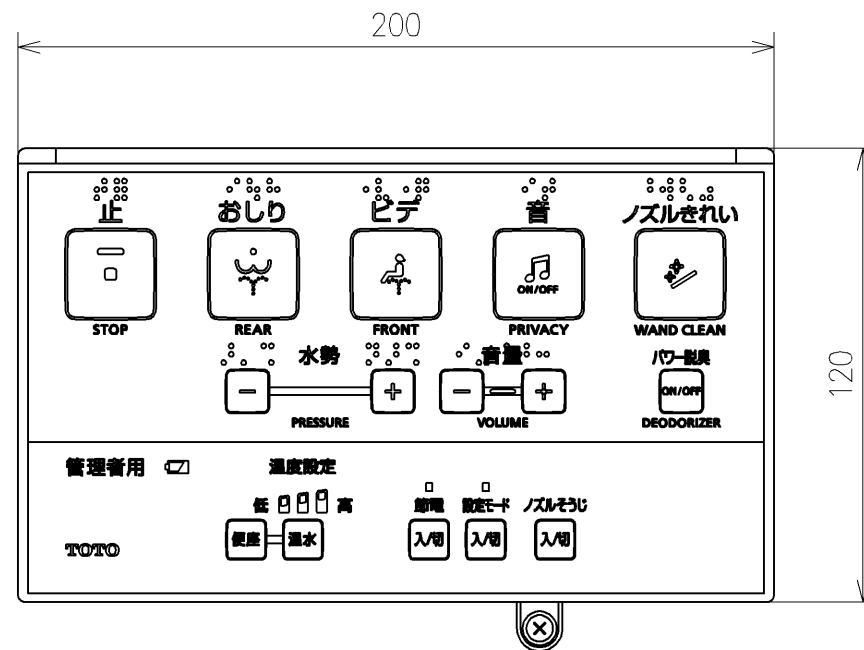

*定格:AC100V-314W 50/60Hz
 *1ページ目のリモコンはイメージ図です。
 *配置と表示内容の詳細は2ページ目を参照ください。

| | | | |
|--|------------------|----------------|------------------|
| TOTO | | 単位 mm | 名称 |
| 製図 宇田川 | 検図 庭野祥 川俣淳 | 日付 21-01-29 | ウオシュレットPS |
| 備考 PS1A 洗浄脱臭暖房便座 擬音装置付き 便ふたなし | | | 品番 TCF5514AUY |
| | | | 図番/バージョン - |
| A3 | | | ページNo . 1/1 (改) |

アンカープラグ (4本)
ねじ長 φ4×30 (4本)

アンカープラグ (3本)
ねじ長 φ4×30 (3本)

リモコン詳細図

| | | | | |
|-------------|------------------|----------------|-----------|------------------|
| TOTO | | ☉ | 単位 mm | 名称 |
| 製図 宇田川 | 検図 庭野祥 川侯淳 | 日付 21-01-29 | 尺度 1:2 | ウォシュレットPS |
| 備考 | | | | 品番 TCF5514AUJ |
| | | | | 図番/バージョン - |
| A3 | | | | ページNo . 1/1 (改) |