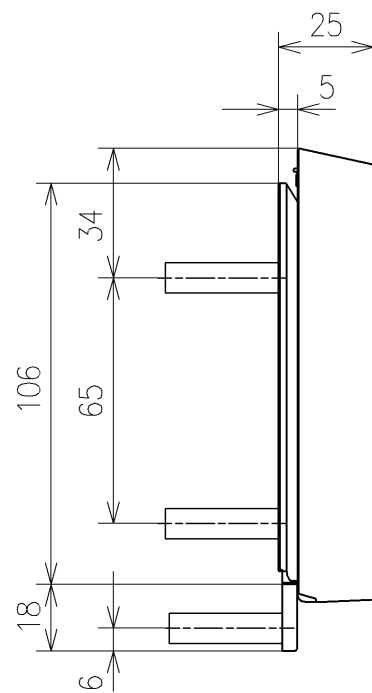

*定格:AC100V-314W 50/60Hz
 *1ページ目のリモコンはイメージ図です。
 *配置と表示内容の詳細は2ページ目を参照ください。

| | | | |
|--|------------------|----------------|------------------|
| TOTO | | 単位 mm | 名称 |
| 製図 宇田川 | 検図 庭野祥 川俣淳 | 日付 21-01-29 | ウオシュレットPS |
| 備考 PS1A 洗浄脱臭暖房便座 擬音装置付き 便ふたなし | | | 品番 TCF5514AUY |
| | | | 図番/バージョン - |
| A3 | | | ページNo . 1/1 (改) |

アンカープラグ (4本)
ねじ長 φ4×30 (4本)

アンカープラグ (3本)
ねじ長 φ4×30 (3本)

リモコン詳細図

| | | | | |
|-------------|------------------|----------------|-----------|------------------|
| TOTO | | ☉ | 単位 mm | 名称 |
| 製図 宇田川 | 検図 庭野祥 川侯淳 | 日付 21-01-29 | 尺度 1:2 | ウォシュレットPS |
| 備考 | | | | 品番 TCF5514AUJ |
| | | | | 図番/バージョン - |
| A3 | | | | ページNo . 1/1 (改) |