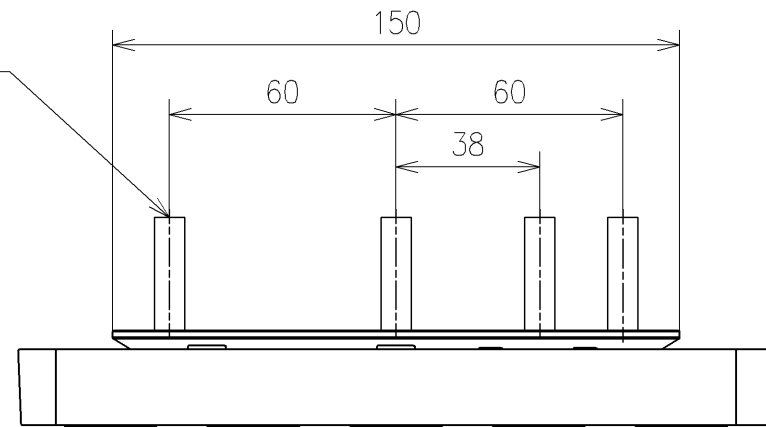

*定格:AC100V-314W 50/60Hz
 *1ページ目のリモコンはイメージ図です。
 *配置と表示内容の詳細は2ページ目を参照ください。

| | | | |
|--|------------------|----------------|------------------|
| TOTO | | 単位 mm | 名称 |
| 製図 宇田川 | 検図 庭野祥 川俣淳 | 日付 21-01-29 | ウオシュレットPS |
| 備考 PS1A 洗浄脱臭暖房便座 擬音装置付き 便ふたなし | | | 品番 TCF5514AUY |
| | | | 図番/バージョン - |
| A3 | | | ページNo . 1/1 (改) |

アンカープラグ (4本)
ねじ長 φ4×30 (4本)

アンカープラグ (3本)
ねじ長 φ4×30 (3本)

リモコン詳細図

| | | | | |
|-------------|------------------|----------------|-----------|------------------|
| TOTO | | ☉ | 単位 mm | 名称 |
| 製図 宇田川 | 検図 庭野祥 川侯淳 | 日付 21-01-29 | 尺度 1:2 | ウォシュレットPS |
| 備考 | | | | 品番 TCF5514AUJ |
| | | | | 図番/バージョン - |
| A3 | | | | ページNo . 1/1 (改) |