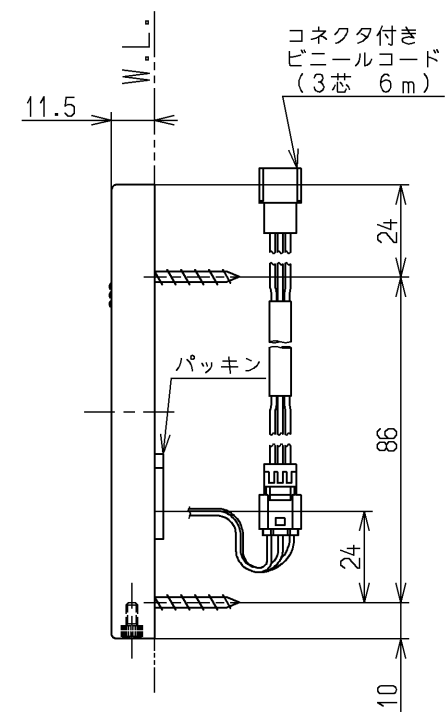

色番	色彩	記号
#BES	スタンダードシルバー	
#NW1	ホワイト	

1. ACタイプのオートクリーンC（汚物流し用TEFV10AM/20AM型を除く）と組合せてご使用ください。
2. オートクリーンC1台に対して有線タイプは2台まで併設可能です。
※1台のオートクリーンCに2台接続する場合は、別途専用の分岐コードTHE23をご発注ください。
3. 同梱の信号線(6m)で足りない場合は、別途専用の延長コードTHE22(6m)をご発注ください。
4. 同一壁面に音姫オートタイプとの併設はできません。
※音姫操作時に腕に反応して、便器洗浄する場合があります。
5. 湿式施工の場合、別途専用のスイッチボックスTHE24をご発注ください。
6. センサースイッチの感知距離は120mm、150mmの切替えが可能です。
※工場出荷時は150mm
7. センサースイッチ感知範囲内に、出入りする人が通過する領域がないようにしてください。誤って便器を洗浄する恐れがあります。人の出入りでセンサースイッチが感知しない位置に取り付けてください。
(用便中の人々が他のリモコン類を操作する際に手や腕が通過する領域を含む)
8. インバーターや赤外線を用いた他の機器により誤作動することがあります。

TOTO			単位 mm	名称 センサースイッチ
製図 戸高	検図 小楠	日付 竹林	尺度 1:2	有線式
備考				図番 TES46U