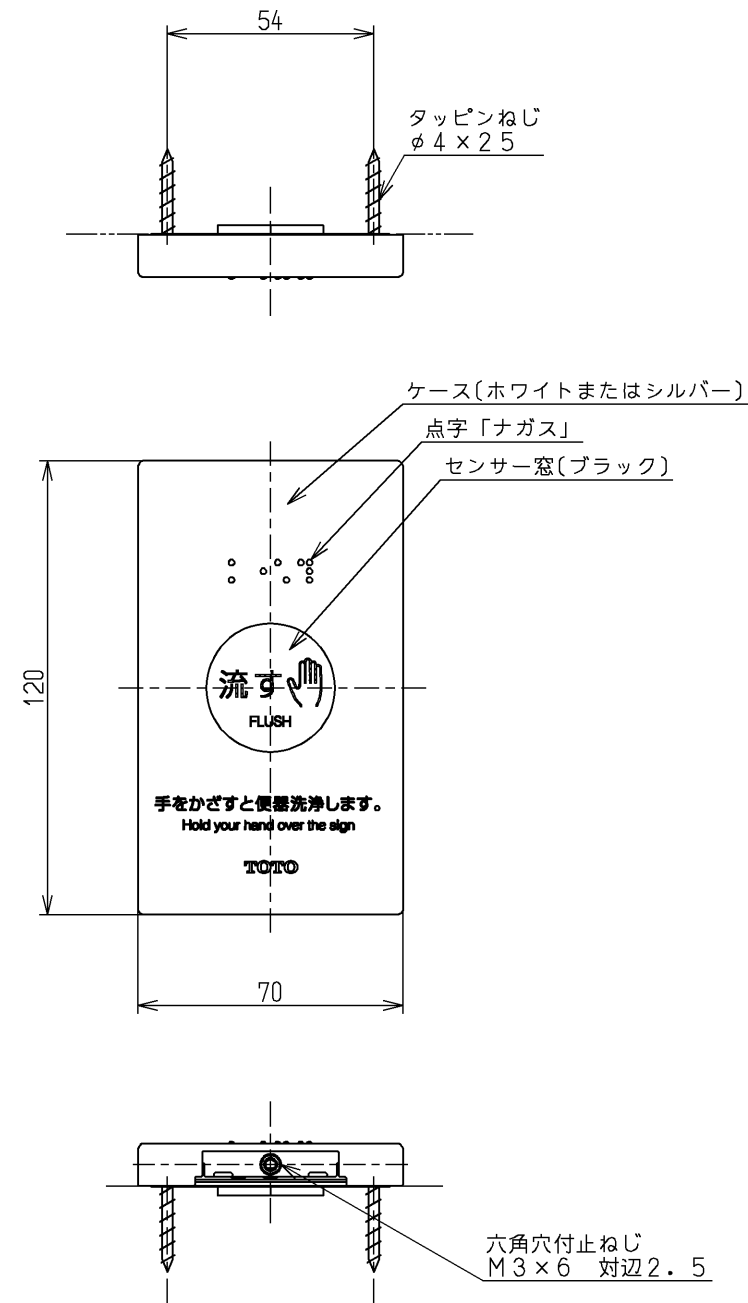

色番	色彩	記号
#BES	スタンダードシルバー	
#NW1	ホワイト	

1. ACタイプのオートクリーンC（汚物流し用TEFV10AM/20AM型を除く）と組合せてご使用ください。
2. オートクリーンC1台に対して有線タイプは2台まで併設可能です。
※1台のオートクリーンCに2台接続する場合は、別途専用の分岐コードTHE23をご発注ください。
3. 同梱の信号線(6m)で足りない場合は、別途専用の延長コードTHE22(6m)をご発注ください。
4. 同一壁面に音姫オートタイプとの併設はできません。
※音姫操作時に腕に反応して、便器洗浄する場合があります。
5. 湿式施工の場合、別途専用のスイッチボックスTHE24をご発注ください。
6. センサースイッチの感知距離は120mm、150mmの切替えが可能です。
※工場出荷時は150mm
7. センサースイッチ感知範囲内に、出入りする人が通過する領域がないようにしてください。誤って便器を洗浄する恐れがあります。人の出入りでセンサースイッチが感知しない位置に取り付けてください。
(用便中の人々が他のリモコン類を操作する際に手や腕が通過する領域を含む)
8. インバーターや赤外線を用いた他の機器により誤作動することがあります。

TOTO			単位 mm	名称 センサースイッチ
製図 戸高	検図 小楠	日付 竹林	尺度 1:2	有線式
備考				図番 TES46U