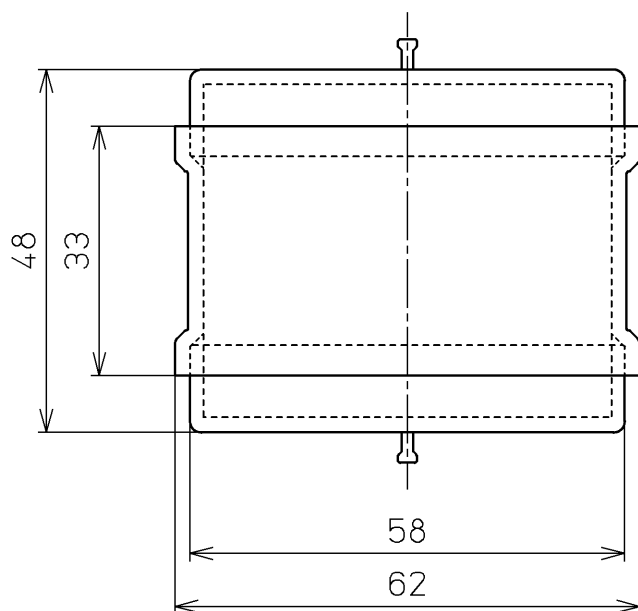

生産中止図面

2009/10

			単位	名称
			mm	
製図	検図	日付	尺度	品番
山本純	中村博 原田	08-04-18	1 : 1	TCA83-5
備考				図番
				TCA83-5=A0100