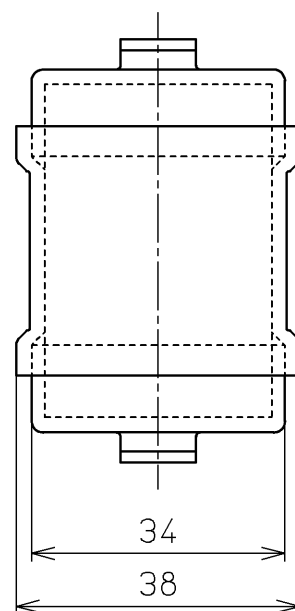

生産中止図面

2009/10

			単位	名称
			mm	
製図	検図	日付	尺度	品番
山本純	中村博 原田	08-04-18	1 : 1	TCA83-5
備考				図番
				TCA83-5=A0100