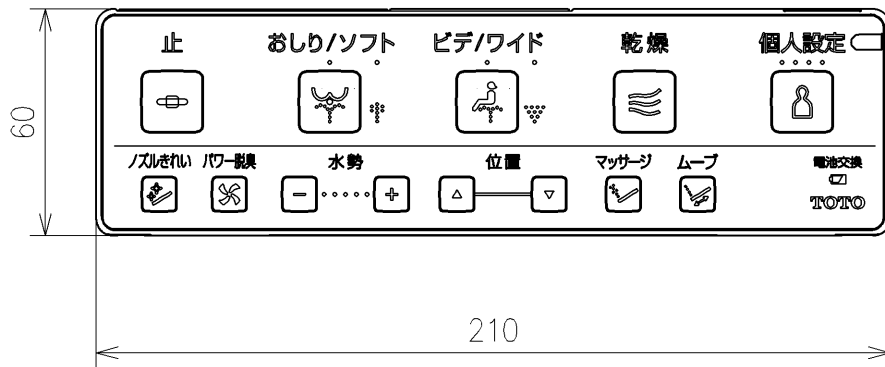

*定格: AC100V-1277W 50/60Hz
*1ページ目のリモコンはイメージ図です。
配置と表示内容の詳細は2ページ目を参照ください。
*リモコン用単4形乾電池 (2個) 同梱

TOTO		単位 mm	名称
製図 石井健	検図 神祐紀	日付 2023/04/20	ウオッシュレットアブリコット
備考 F2 洗浄乾燥脱臭暖房便座			品番 TCF4724
			図番/バージョン -
A3			ページNo . 1/1 (改)

リモコン詳細図

TOTO			単位	mm	名称	ウォシュレットアプリコット
製図	検図	日付	尺度			
石井健	神祐紀	2023/04/20	1:2		図番/ビジョン	-
備考					ページNo	1/1 (改)