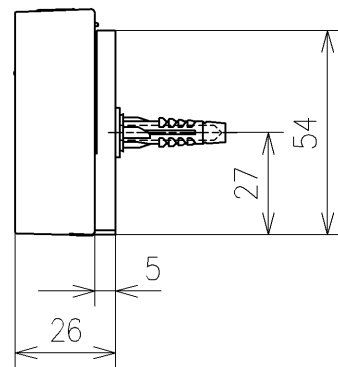

*定格: AC100V-1277W 50/60Hz
*1ページ目のリモコンはイメージ図です。
配置と表示内容の詳細は2ページ目を参照ください。
*リモコン用単4形乾電池 (2個) 同梱

TOTO		単位 mm	名称
製図 石井健	検図 神祐紀	日付 2023/04/20	ウオッシュレットアブリコット
備考 F2 洗浄乾燥脱臭暖房便座			品番 TCF4724
			図番/バージョン -
A3			ページNo . 1/1 (改)

リモコン詳細図

TOTO			単位	mm	名称	ウォシュレットアプリコット
製図	検図	日付	尺度			
石井健	神祐紀	2023/04/20	1:2		図番/ビジョン	-
備考					ページNo	1/1 (改)