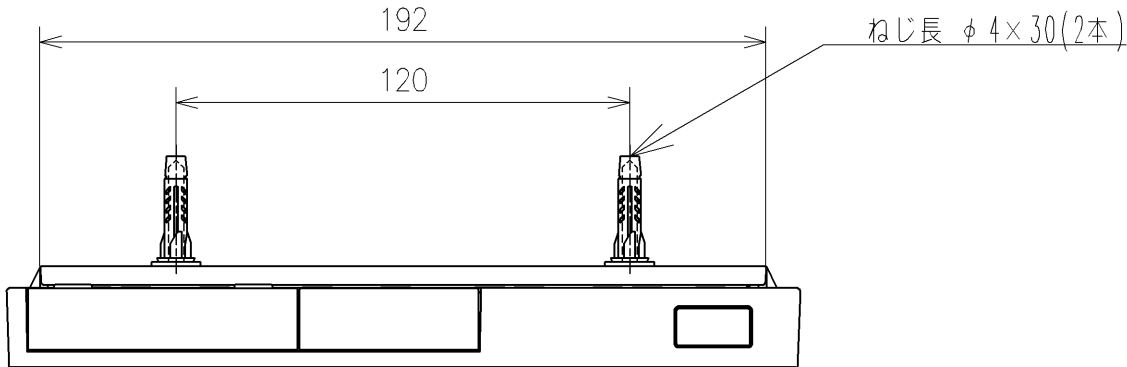

*定格: AC100V-1277W 50/60Hz
*1ページ目のリモコンはイメージ図です。
配置と表示内容の詳細は2ページ目を参照ください。
*リモコン用単4形乾電池 (2個) 同梱

TOTO		単位 mm	名称
製図 石井健	検図 神祐紀	日付 2023/04/20	ウオッシュレットアブリコット
備考 F2 洗浄乾燥脱臭暖房便座			品番 TCF4724
			図番/バージョン -
A3			ページNo . 1/1 (改)

リモコン詳細図

TOTO			単位	mm	名称	ウォシュレットアプリコット
製図	検図	日付	尺度			
石井健	神祐紀	2023/04/20	1:2		図番/ビジョン	-
備考					ページNo	1/1 (改)