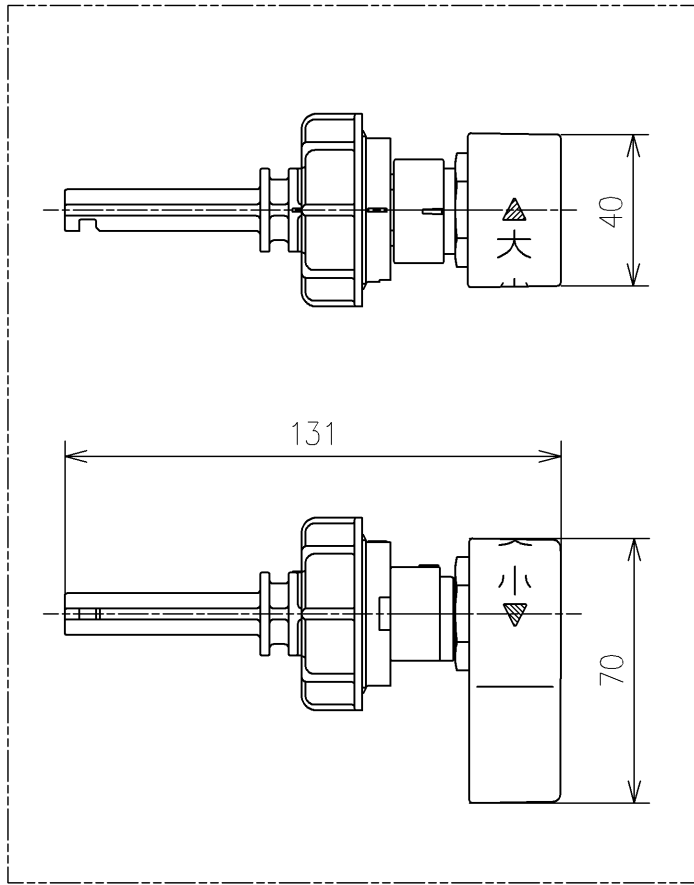

<梱包数>

- レバーハンドル ×1
- スピンドル ×1
- トラスタッピンねじ5×20 ×1
- キャップ ×1
- ワッシャー ×1
- 止め輪 ×1

1ヶ

(1:1)
1ヶ

(1:1)
1ヶ

			単位	mm	名称	
			製図	検図	日付	尺度
米	稻垣 新川	19/05/17	1:2		品番	HH07116
備考					図番	HH07116=D2
					ページNo	1/1