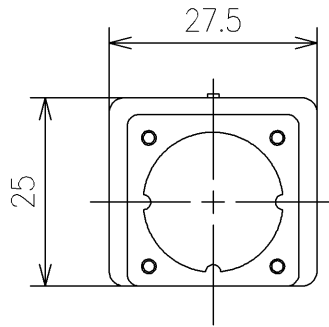

<梱包数>

- レバーハンドル ×1
- スピンドル ×1
- トラスタッピンねじ5×20 ×1
- キャップ ×1
- ワッシャー ×1
- 止め輪 ×1

1ヶ

(1:1)
1ヶ

(1:1)
1ヶ

			単位	mm	名称	
			製図	検図	日付	尺度
米	稻垣 新川	19/05/17	1:2		品番	HH07116
備考					図番	HH07116=D2
					ページNo	1/1