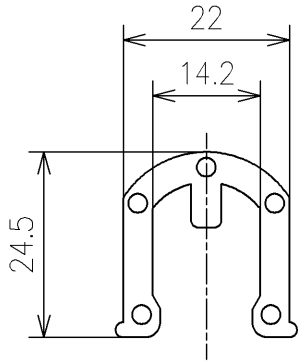

<梱包数>

- レバーハンドル ×1
- スピンドル ×1
- トラスタッピンねじ5×20 ×1
- キャップ ×1
- ワッシャー ×1
- 止め輪 ×1

1ヶ

(1:1)
1ヶ

(1:1)
1ヶ

			単位	mm	名称	
			製図	検図	日付	尺度
米	稻垣 新川	19/05/17	1:2		品番	HH07116
備考					図番	HH07116=D2
					ページNo	1/1