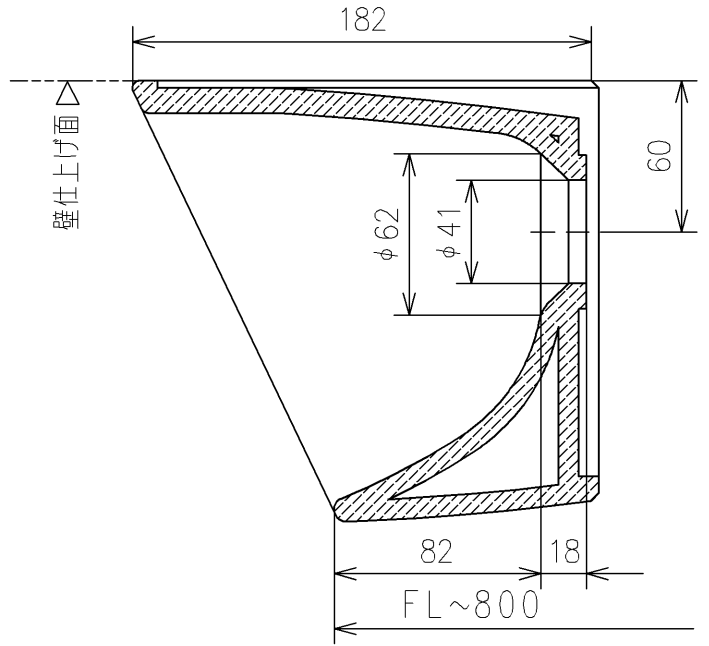

<付属品>
施工説明書 × 1

<注記>
1. オーバーフロー穴はありません
水をためた場合、あふれ縁より
水があふれる恐れがあります

TOTO		UNIT mm	SCALE 1:3	DATE 2020-Mar-27	DRAWN ryuichi.yonemura
TITLE 壁掛手洗器					CHECKED masayuki.hayashi
WALL-MOUNTED HAND BASIN					APPROVED masahiro.shinkawa
REMARKS 丸形					ITEM NUMBER L90DR