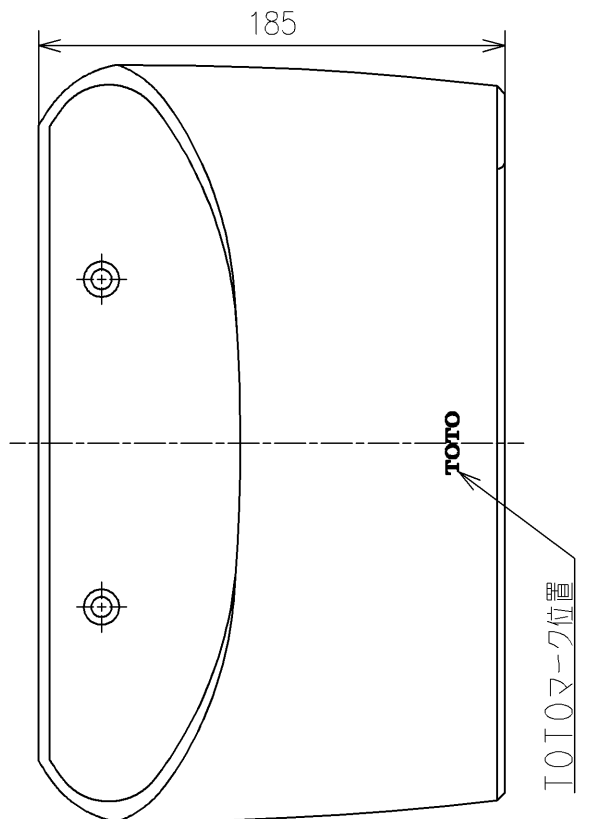

<付属品>
施工説明書 × 1

<注記>
1. オーバーフロー穴はありません
水をためた場合、あふれ縁より
水があふれる恐れがあります

TOTO		UNIT mm	SCALE 1:3	DATE 2020-Mar-27	DRAWN ryuichi.yonemura
TITLE 壁掛手洗器					CHECKED masayuki.hayashi
WALL-MOUNTED HAND BASIN					APPROVED masahiro.shinkawa
REMARKS 丸形					ITEM NUMBER L90DR