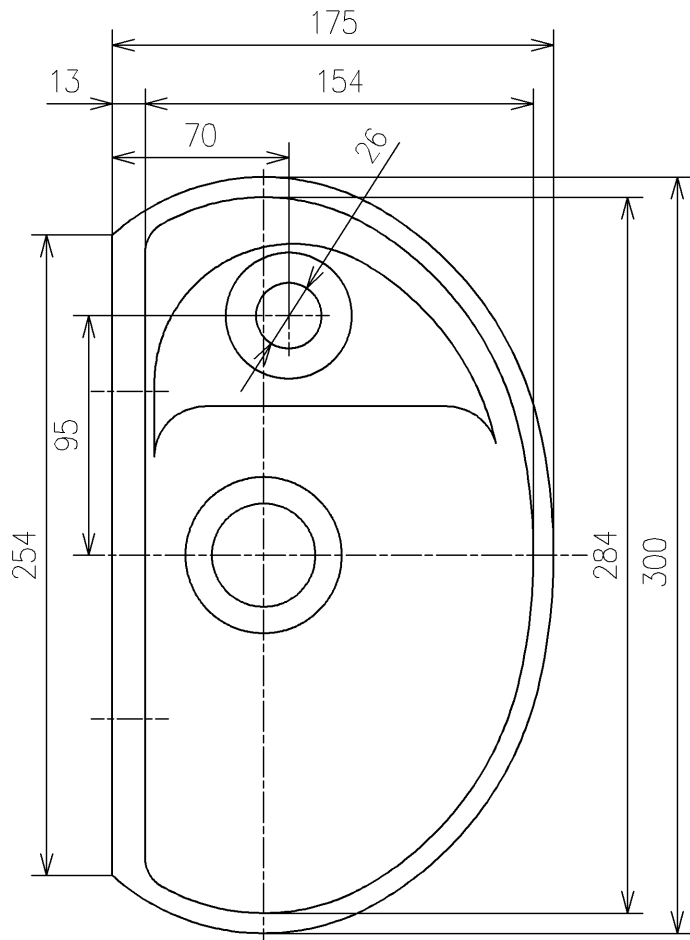

<付属品>
施工説明書 × 1

<注記>
1. オーバーフロー穴はありません
水をためた場合、あふれ縁より
水があふれる恐れがあります

TOTO		UNIT mm	SCALE 1:3	DATE 2020-Mar-27	DRAWN ryuichi.yonemura
TITLE 壁掛手洗器					CHECKED masayuki.hayashi
WALL-MOUNTED HAND BASIN					APPROVED masahiro.shinkawa
REMARKS 丸形					ITEM NUMBER L90DR