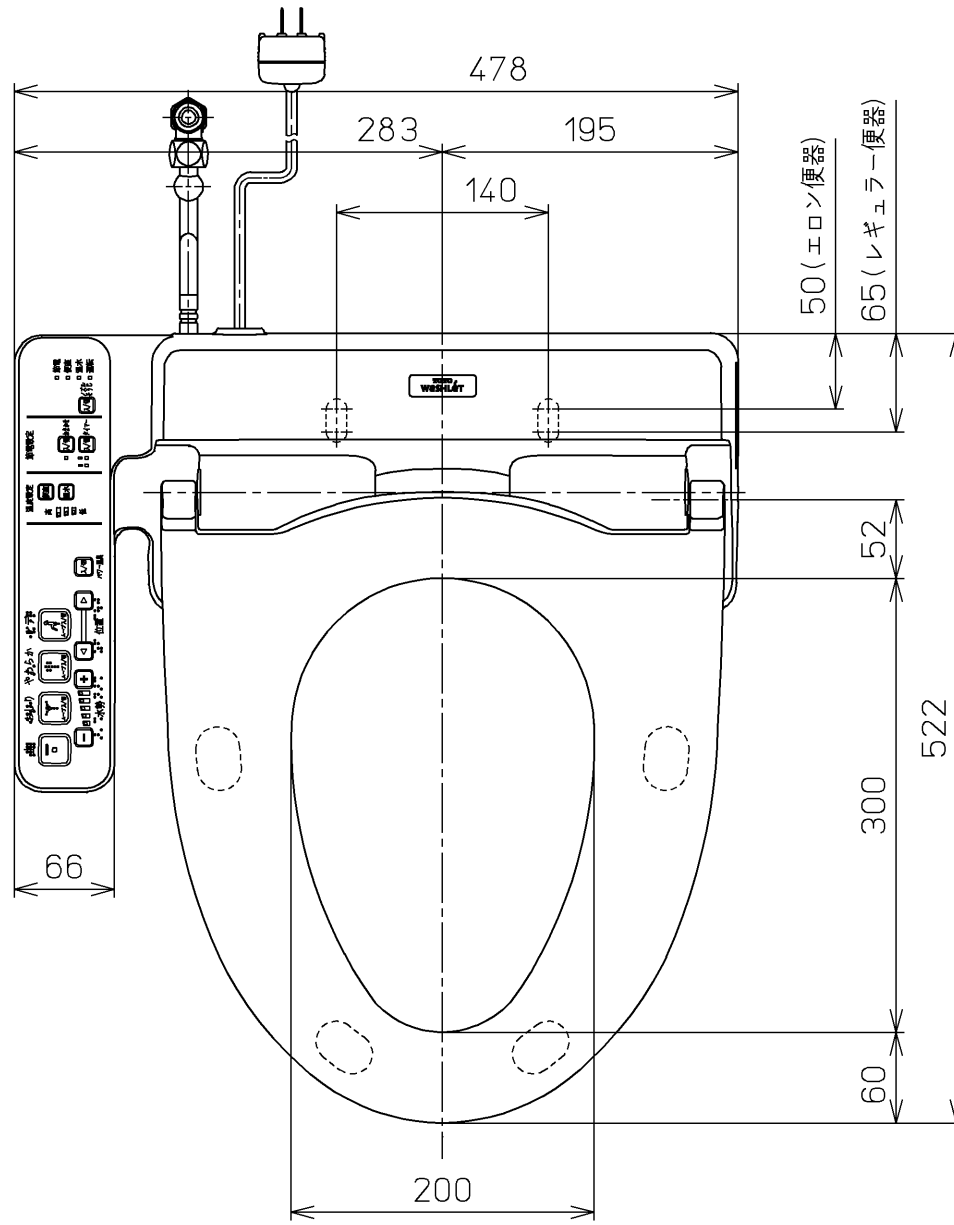

生産中止図面
2021 /

- <特注仕様>
1. 便ふたなし品
 2. 本体着脱部を金属製にしたもの

*定格 : AC100V-321W 50/60Hz

TOTO			単位 mm	名称
製図 宇田川	検図 末山 次川	日付 15-08-19	尺度 1 : 5	洗淨脱臭暖房便座
備考				品番 TCF6621V86
				図番 TCF6621V86_A0100