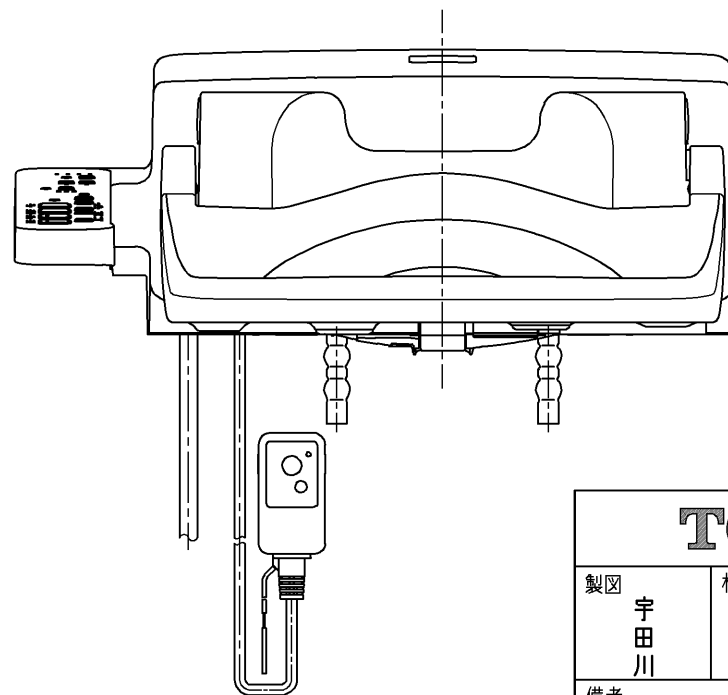

生産中止図面
2021 /

- <特注仕様>
1. 便ふたなし品
 2. 本体着脱部を金属製にしたもの

*定格 : AC100V-321W 50/60Hz

TOTO			単位 mm	名称
製図 宇田川	検図 末山 次川	日付 15-08-19	尺度 1 : 5	洗淨脱臭暖房便座
備考				品番 TCF6621V86
				図番 TCF6621V86_A0100