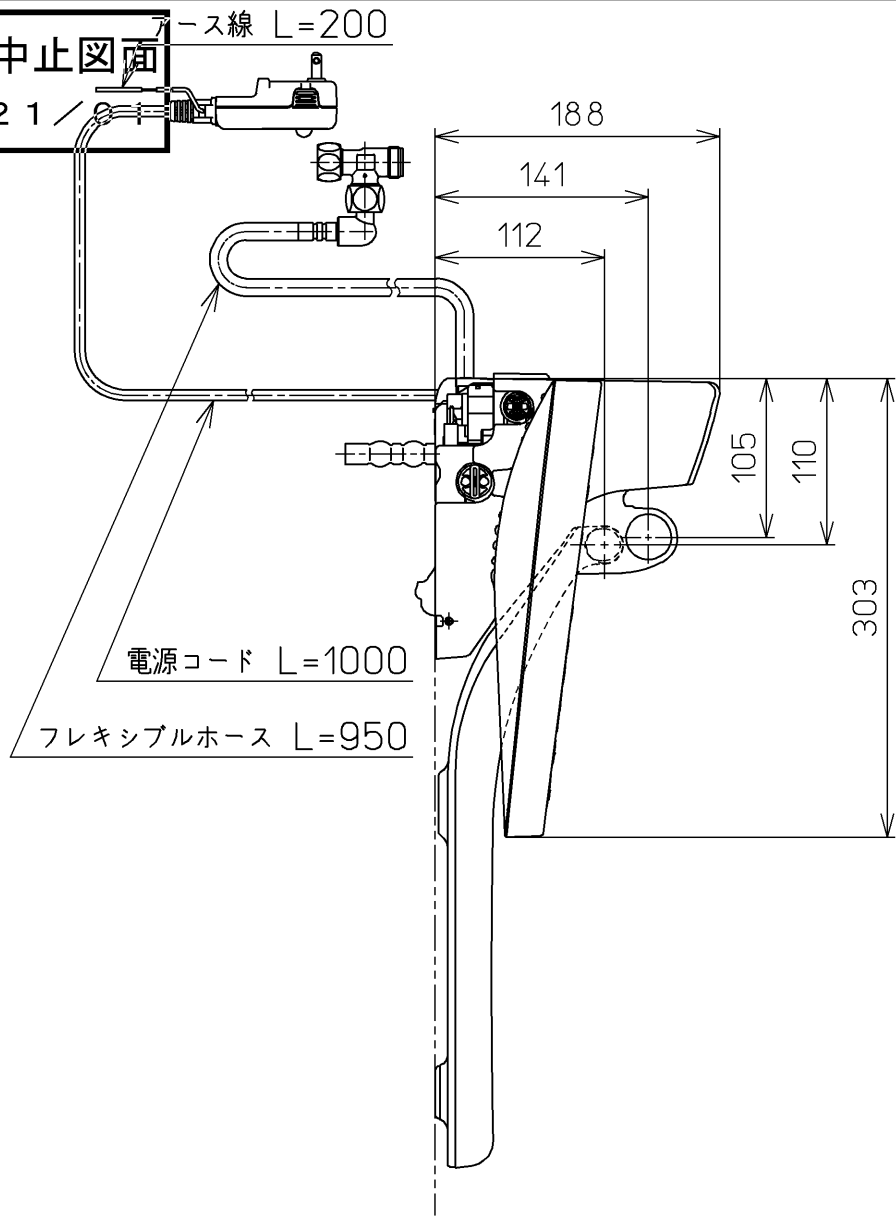

生産中止図面
2021 /

- <特注仕様>
1. 便ふたなし品
 2. 本体着脱部を金属製にしたもの

*定格 : AC100V-321W 50/60Hz

TOTO			単位 mm	名称
製図 宇田川	検図 末山 次川	日付 15-08-19	尺度 1 : 5	洗淨脱臭暖房便座
備考				品番 TCF6621V86
				図番 TCF6621V86_A0100