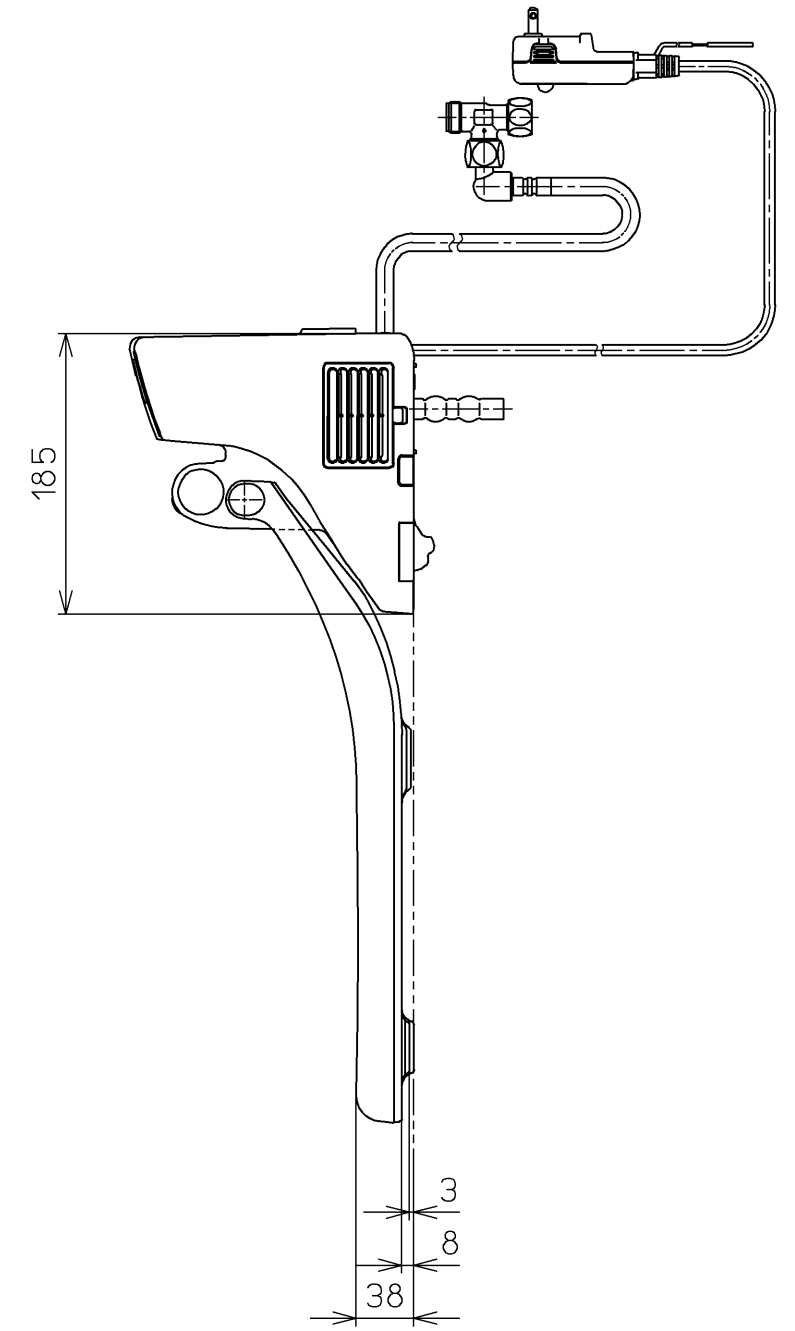

生産中止図面
2021 /

- <特注仕様>
1. 便ふたなし品
 2. 本体着脱部を金属製にしたもの

*定格 : AC100V-321W 50/60Hz

TOTO			単位 mm	名称
製図 宇田川	検図 末山 次川	日付 15-08-19	尺度 1 : 5	洗淨脱臭暖房便座
備考				品番 TCF6621V86
				図番 TCF6621V86_A0100