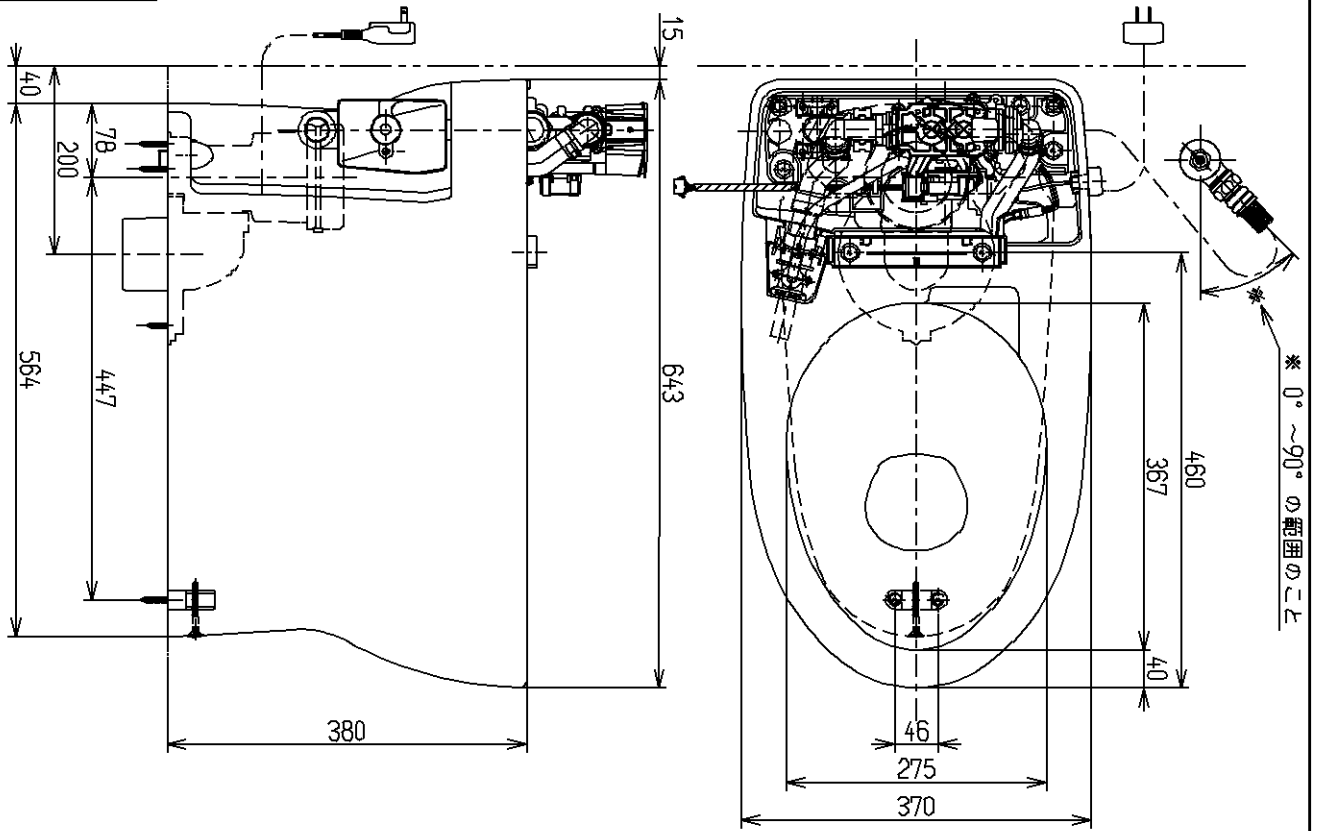

生産中止図面

2007/01

- 〈付属品〉
- 化粧キヤップ
 - 給水バルブ
 - 止水栓
 - 分水ホース
 - 分岐カッター
 - 排水ソケット

			単位	名称
			mm	
製図	検図	日付	尺度	図番
岡田	川崎	鈴木	06.10.24	
備考				
ラフィン200樹脂管対応（寒冷・右給水）				