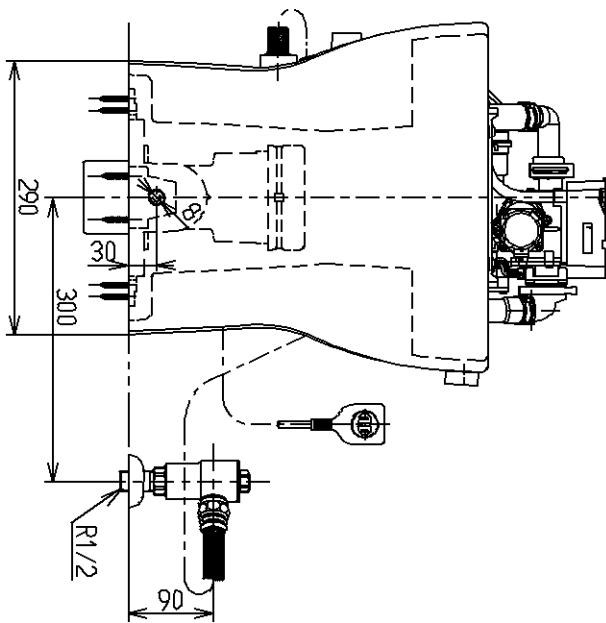

生産中止図面

2007/01

- 〈付属品〉
- 化粧キヤップ
 - 給水バルブ
 - 止水栓
 - 分水ホース
 - 分岐カッター
 - 排水ソケット

			単位	名称
			mm	
製図	検図	日付	尺度	図番
岡田	川崎	鈴木	06.10.24	
備考				
ラフィン200樹脂管対応（寒冷・右給水）				