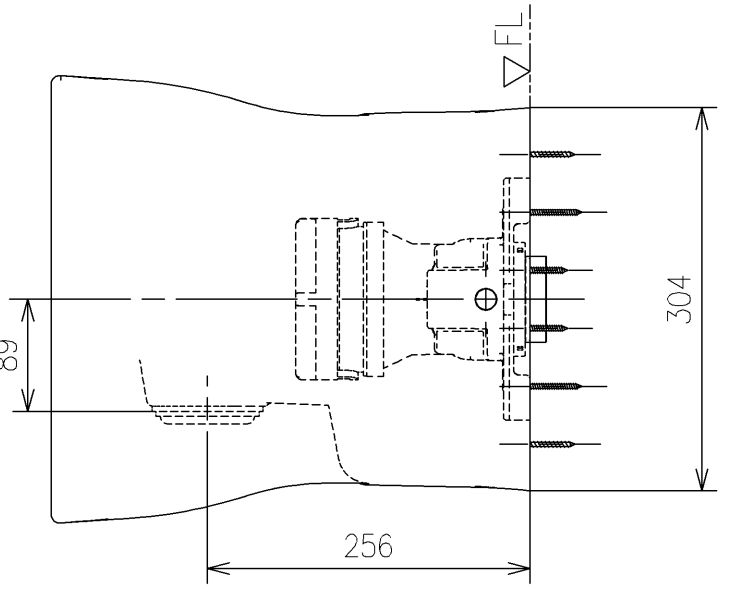

- <付属品>
- 便器接続部
- Pシール
- 固定具類
- TボルトW5/16山18×37
- Tボルト用ナットW5/16山18×5.5
- Tボルト用ワッシャーφ8.5×φ22×1.2
- 化粧キャップ
- フランジ接続部
- C形押金
- ボルト一体型止め金具
- 心芯本体
- パッキン
- 施工説明書
- 取扱説明書
- 位置決めシート

- ×1
- ×1
- ×1
- ×2
- ×2
- ×2
- ×1
- ×1
- ×1
- ×1
- ×1
- ×1
- ×1
- ×2
- ×1
- ×1

TOTO				単位 mm	名称
製図 米	検図 稻垣 新川	日付 18/09/28	尺度 1:6		掃除口付床置床排水大便器
備考 エロンゲートタイプ、掃除口左仕様				品番	CS494LJ
				図番	CS494LJ=D2