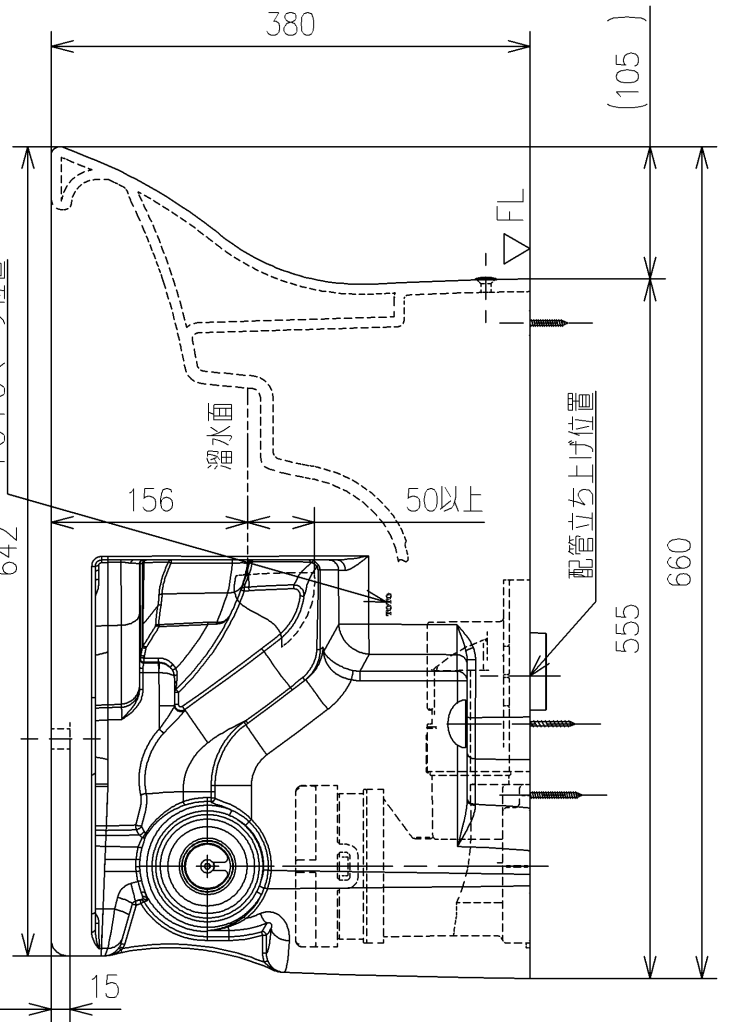

- <付属品>
- 便器接続部
- Pシール
- 固定具類
- TボルトW5/16山18×37
- Tボルト用ナットW5/16山18×5.5
- Tボルト用ワッシャーφ8.5×φ22×1.2
- 化粧キャップ
- フランジ接続部
- C形押金
- ボルト一体型止め金具
- 心芯本体
- パッキン
- 施工説明書
- 取扱説明書
- 位置決めシート

- ×1
- ×1
- ×1
- ×2
- ×2
- ×2
- ×1
- ×1
- ×1
- ×1
- ×1
- ×1
- ×1
- ×2
- ×1
- ×1

TOTO				単位 mm	名称
製図 米	検図 稻垣 新川	日付 18/09/28	尺度 1:6		掃除口付床置床排水大便器
備考 エロンゲートタイプ、掃除口左仕様				品番	CS494LJ
				図番	CS494LJ=D2