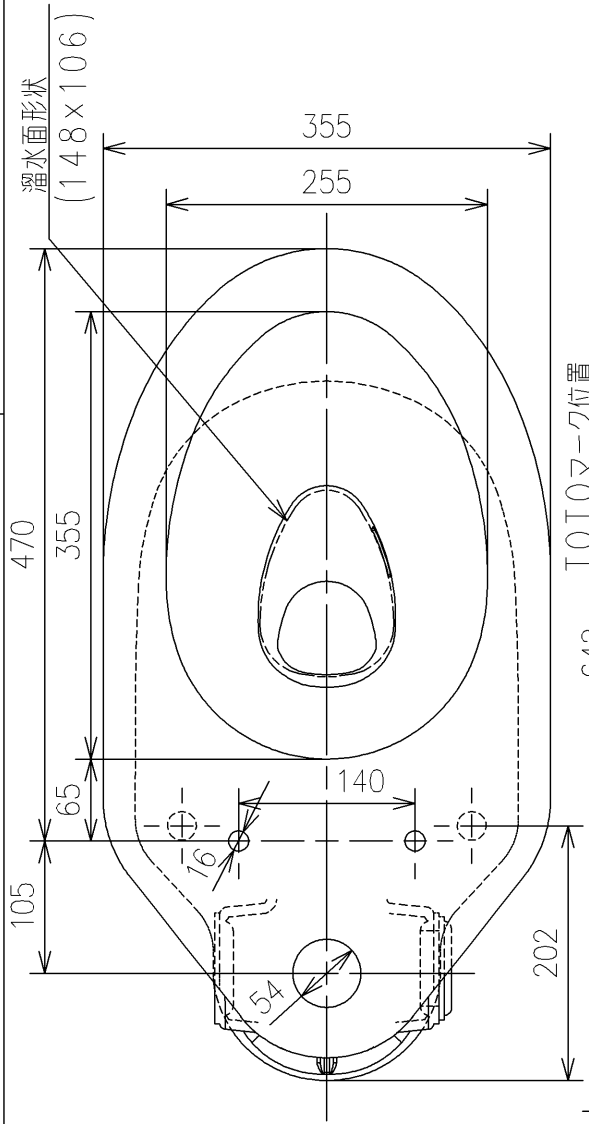

- <付属品>
- 便器接続部
- Pシール
- 固定具類
- TボルトW5/16山18×37
- Tボルト用ナットW5/16山18×5.5
- Tボルト用ワッシャーφ8.5×φ22×1.2
- 化粧キャップ
- フランジ接続部
- C形押金
- ボルト一体型止め金具
- 心芯本体
- パッキン
- 施工説明書
- 取扱説明書
- 位置決めシート

- ×1
- ×1
- ×1
- ×2
- ×2
- ×2
- ×1
- ×1
- ×1
- ×1
- ×1
- ×1
- ×1
- ×2
- ×1
- ×1

TOTO				単位 mm	名称
製図 米	検図 稻垣 新川	日付 18/09/28	尺度 1:6		掃除口付床置床排水大便器
備考 エロンゲートタイプ、掃除口左仕様				品番	CS494LJ
				図番	CS494LJ=D2