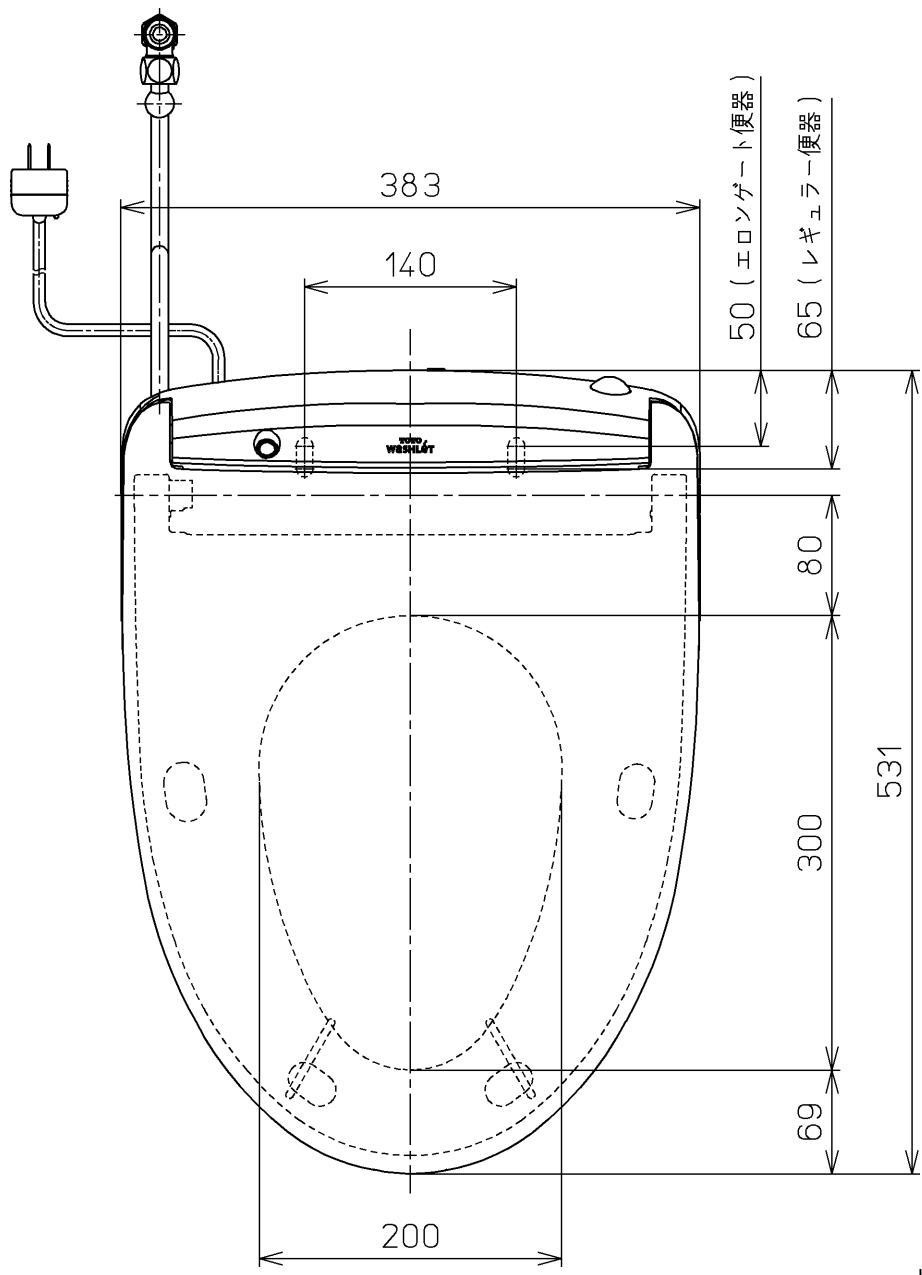

生産中止図面
2024/04

ねじ長 φ4×30(4本)

ねじ長 φ4×30(3本)

オートクリーンC~ウォシュレット間の信号線

*定格 : AC100V-1264W 50/60Hz

TOTO		⊕	単位 mm	名称 ウォシュレットアプリ コットP
製図 高田 ゆ	検図 加藤 健 末次	日付 18-11-20	尺度 1 : 5	品番 TCF5810ADR
備考 AP1A 洗浄脱臭暖房便座 擬音装置付き				図番 TCF5810ADR=A0100