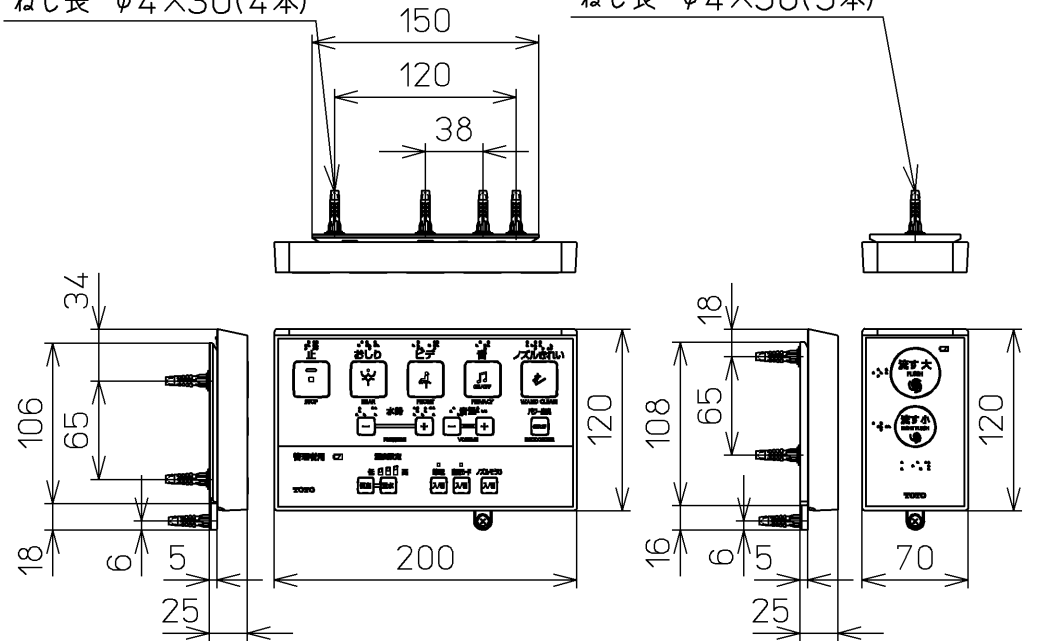

生産中止図面
2024/04

ねじ長 φ4×30(4本)

ねじ長 φ4×30(3本)

オートクリーンC~ウォシュレット間の信号線

*定格 : AC100V-1264W 50/60Hz

TOTO		⊕	単位 mm	名称 ウォシュレットアプリ コットP
製図 高田 ゆ	検図 加藤 健 末次	日付 18-11-20	尺度 1 : 5	品番 TCF5810ADR
備考 AP1A 洗浄脱臭暖房便座 擬音装置付き				図番 TCF5810ADR=A0100