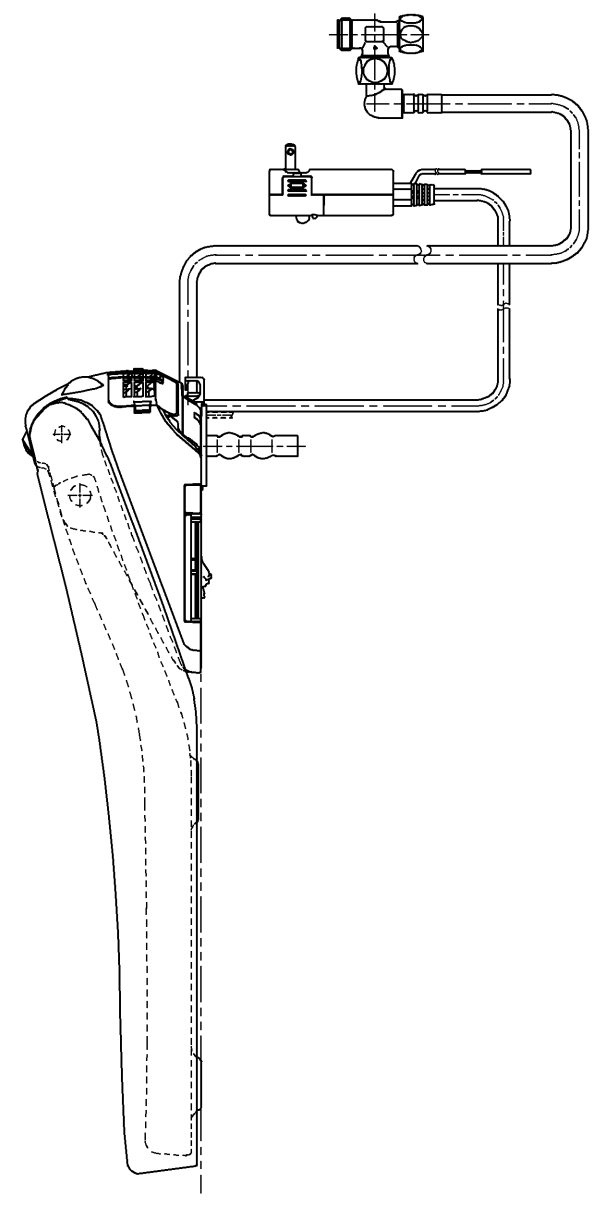

生産中止図面
2024/04

ねじ長 φ4×30(4本)

ねじ長 φ4×30(3本)

オートクリーンC~ウォシュレット間の信号線

*定格 : AC100V-1264W 50/60Hz

TOTO		⊕	単位 mm	名称 ウォシュレットアプリ コットP
製図 高田 ゆ	検図 加藤 健 末次	日付 18-11-20	尺度 1 : 5	品番 TCF5810ADR
備考 AP1A 洗浄脱臭暖房便座 擬音装置付き				図番 TCF5810ADR=A0100