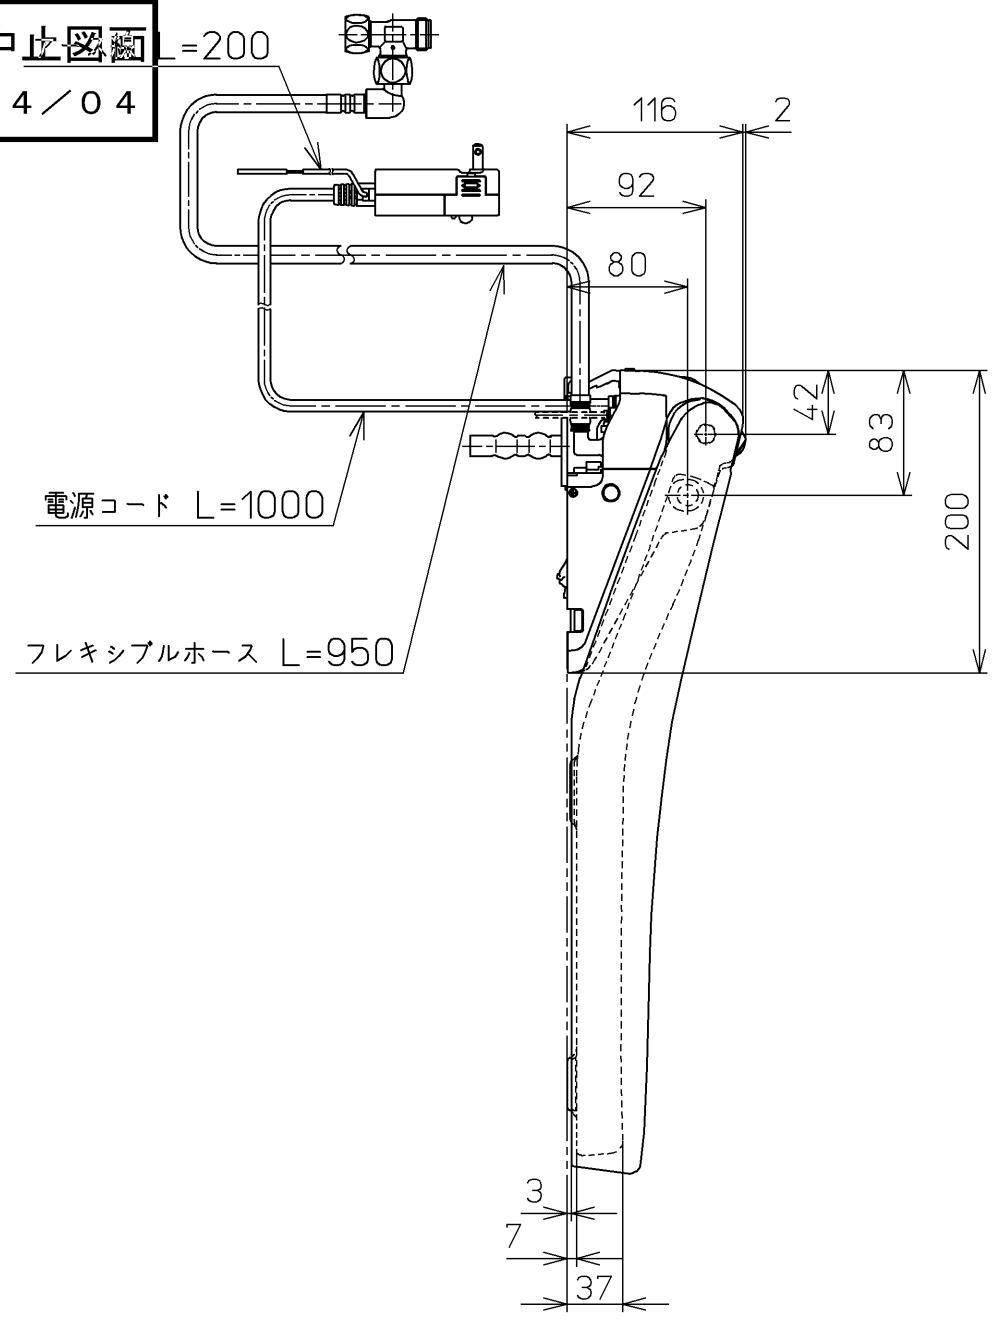

生産中止図面
2024/04

ねじ長 φ4×30(4本)

ねじ長 φ4×30(3本)

オートクリーンC~ウォシュレット間の信号線

*定格 : AC100V-1264W 50/60Hz

TOTO		⊕	単位 mm	名称 ウォシュレットアプリ コットP
製図 高田 ゆ	検図 加藤 健 末次	日付 18-11-20	尺度 1 : 5	品番 TCF5810ADR
備考 AP1A 洗浄脱臭暖房便座 擬音装置付き				図番 TCF5810ADR=A0100