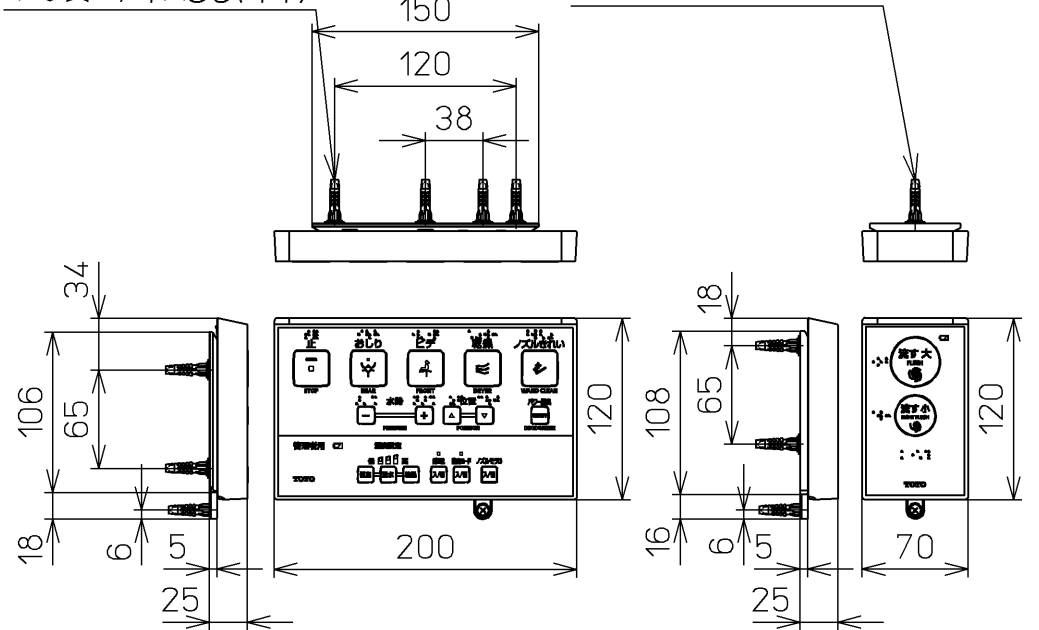

生産中止図面  
2024/04

ねじ長 φ4×30(4本)

ねじ長 φ4×30(3本)

オートクリーンC~ウォシュレット間の信号線

\*定格: AC100V-1263W 50/60Hz

<b>TOTO</b>		⊕	単位 mm	名称 ウォシュレットアプリ コットP
製図 川野	検図 加藤 末次	日付 18-11-20	尺度 1 : 5	品番 TCF5820ALPR
備考 AP1AK 洗浄乾燥脱臭暖房便座 便ふたなし 本体着脱部金属製				図番 TCF5820ALPR=A0100