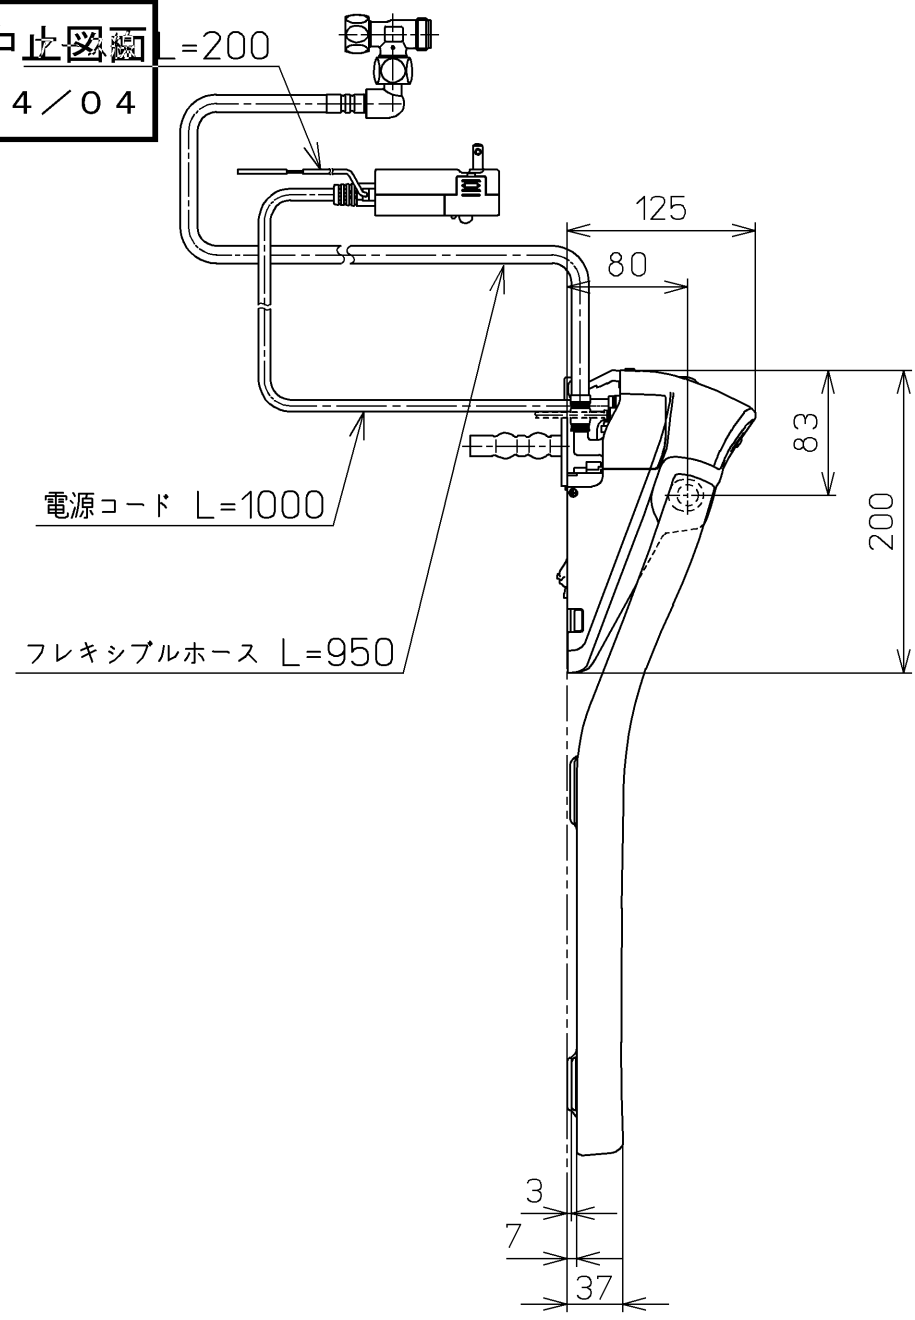

生産中止図面  
2024/04

ねじ長 φ4×30(4本)

ねじ長 φ4×30(3本)

オートクリーンC~ウォシュレット間の信号線

\*定格: AC100V-1263W 50/60Hz

<b>TOTO</b>		⊕	単位 mm	名称 ウォシュレットアプリ コットP
製図 川野	検図 加藤 末次	日付 18-11-20	尺度 1 : 5	品番 TCF5820ALPR
備考 AP1AK 洗浄乾燥脱臭暖房便座 便ふたなし 本体着脱部金属製				図番 TCF5820ALPR=A0100