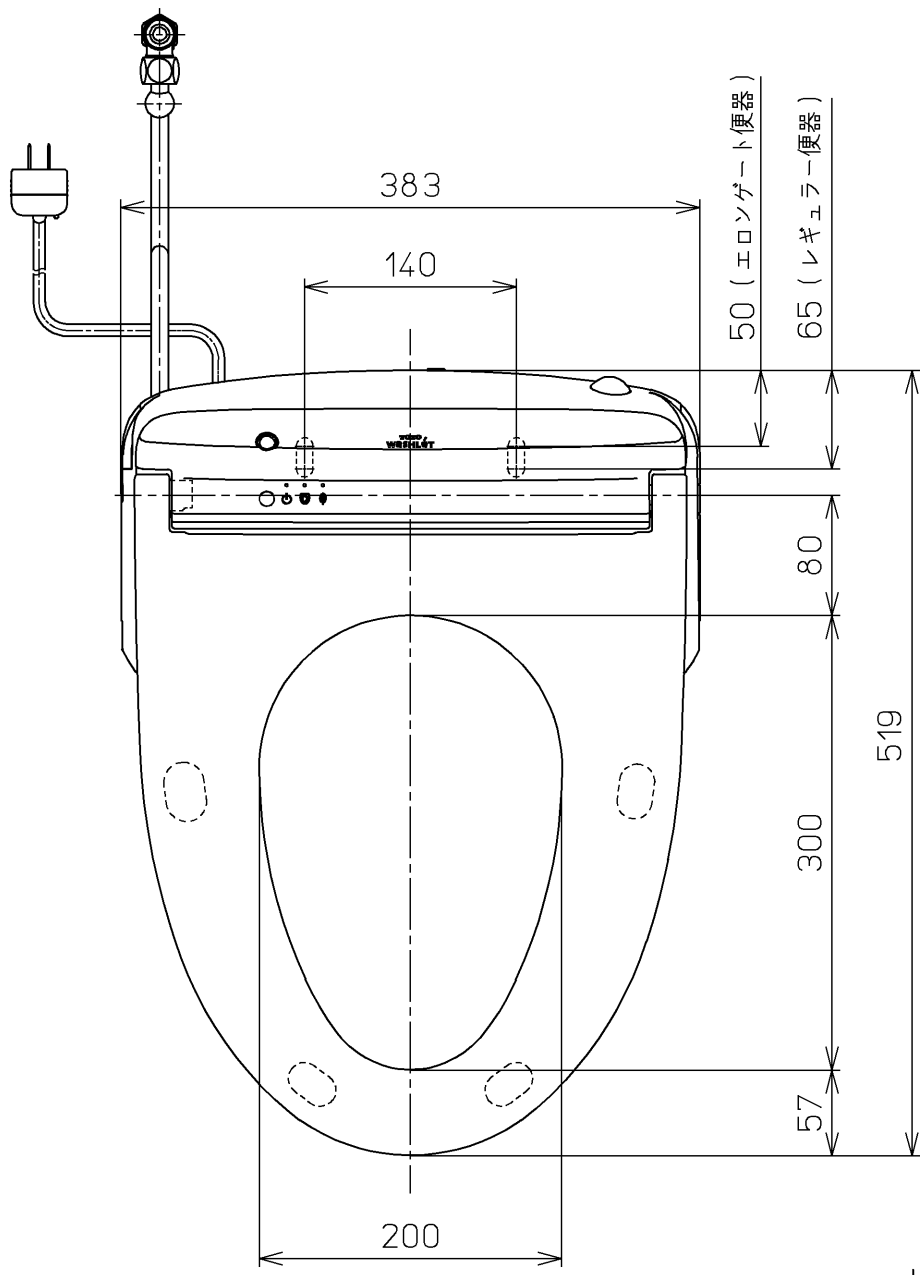

生産中止図面  
2024/04

ねじ長 φ4×30(4本)

ねじ長 φ4×30(3本)

オートクリーンC~ウォシュレット間の信号線

\*定格: AC100V-1263W 50/60Hz

<b>TOTO</b>		⊕	単位 mm	名称 ウォシュレットアプリ コットP
製図 川野	検図 加藤 末次	日付 18-11-20	尺度 1 : 5	品番 TCF5820ALPR
備考 AP1AK 洗浄乾燥脱臭暖房便座 便ふたなし 本体着脱部金属製				図番 TCF5820ALPR=A0100