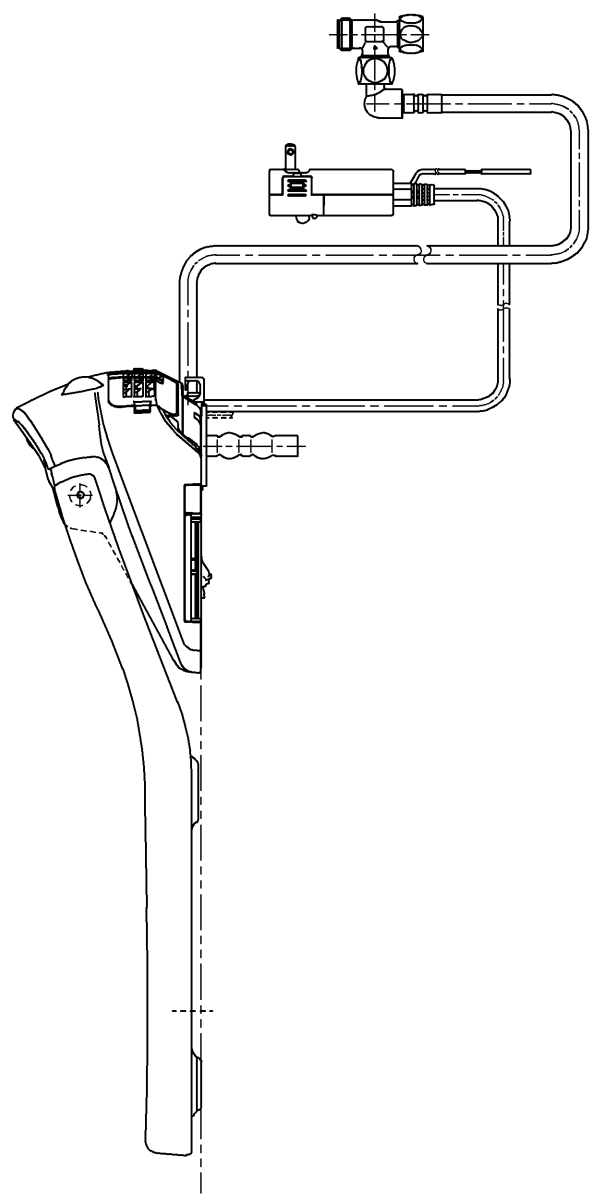

生産中止図面  
2024/04

ねじ長 φ4×30(4本)

ねじ長 φ4×30(3本)

オートクリーンC~ウォシュレット間の信号線

\*定格: AC100V-1263W 50/60Hz

<b>TOTO</b>		⊕	単位 mm	名称 ウォシュレットアプリ コットP
製図 川野	検図 加藤 末次	日付 18-11-20	尺度 1 : 5	品番 TCF5820ALPR
備考 AP1AK 洗浄乾燥脱臭暖房便座 便ふたなし 本体着脱部金属製				図番 TCF5820ALPR=A0100