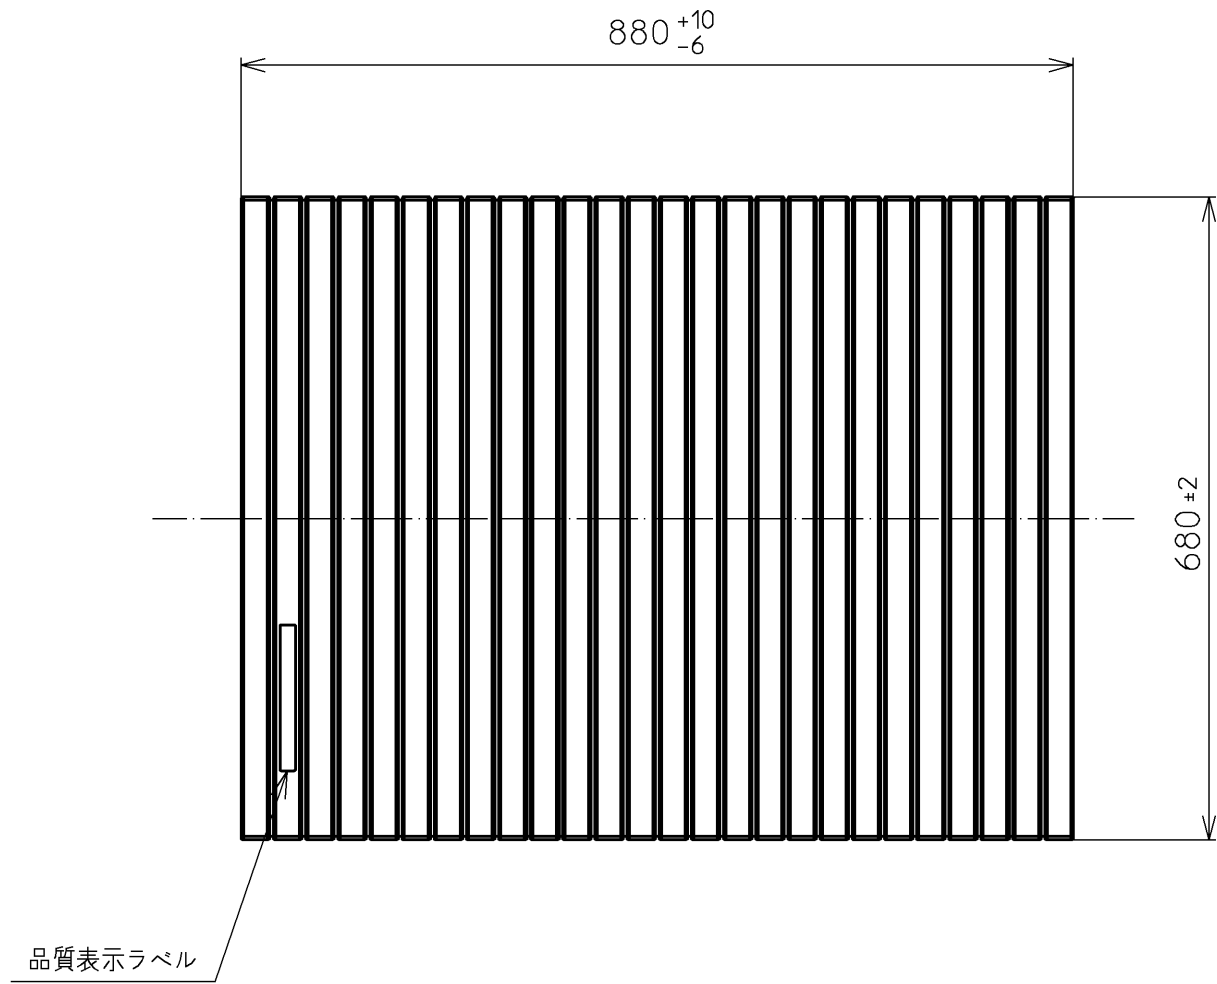

色番	色彩
#NW1	ホワイト

A部詳細(1:1)

【製品重量】: 1.5kg

名				尺度 1:8	
軽量シャッター式ふろふた				番	
				PCS900N (#NW1)	
年月日	製	榎園	検	兵頭 前田	
12.02.01	☒		☒		
				<b>TOTO</b>	