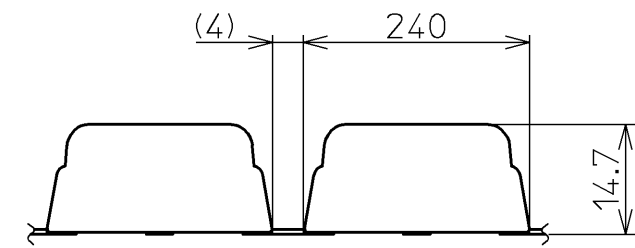

色番	色彩
#NW1	ホワイト

A部詳細(1:1)

【製品重量】: 1.5kg

名				尺度 1:8	
軽量シャッター式ふろふた				番	
				PCS900N (#NW1)	
年月日	製	榎園	検	兵頭 前田	
12.02.01	☒		☒		
				<b>TOTO</b>	