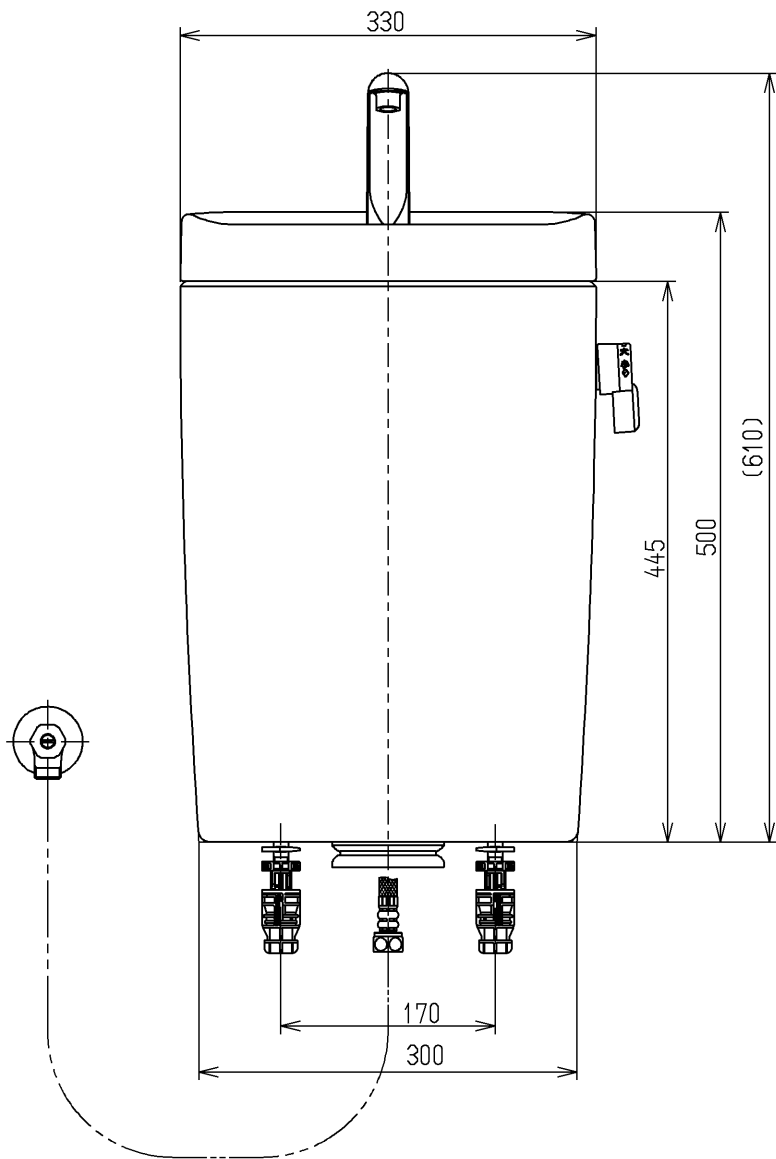

生産中止図面

2011/03

- <付属品>
 ボールタップ1式 × 1
 排水弁1式 × 1
 レバーハンドル1式 × 1
 手洗金具1式 × 1
 取付金具1式 × 1
 止水栓1式 × 1

止水栓は床、壁共通使用可。

TOTO			単位 mm	名称
製図 木村(晴)	検図	日付 吉永(雄) 11.03.31	尺度 1:6	防露式手洗付密結形ロータンク
備考				図番 SH565BA