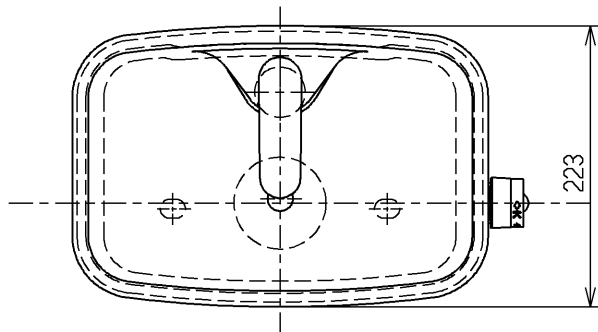

生産中止図面

2011/03

- <付属品>
 ボールタップ1式 × 1
 排水弁1式 × 1
 レバーハンドル1式 × 1
 手洗金具1式 × 1
 取付金具1式 × 1
 止水栓1式 × 1

止水栓は床、壁共通使用可。

TOTO			単位 mm	名称
製図 木村(晴)	検図	日付 吉永(雄) 11.03.31	尺度 1:6	防露式手洗付密結形ロータンク
備考				図番 SH565BA