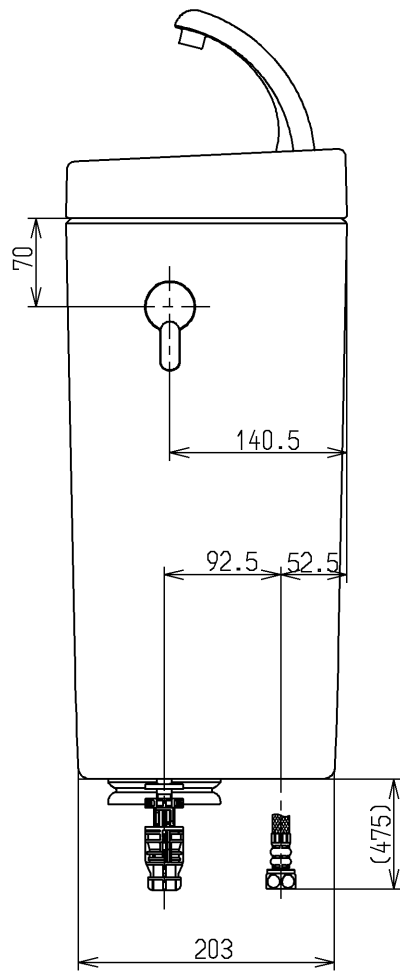

生産中止図面

2011/03

- <付属品>
 ボールタップ1式 × 1
 排水弁1式 × 1
 レバーハンドル1式 × 1
 手洗金具1式 × 1
 取付金具1式 × 1
 止水栓1式 × 1

止水栓は床、壁共通使用可。

TOTO			単位 mm	名称
製図 木村(晴)	検図	日付 吉永(雄) 11.03.31	尺度 1:6	防露式手洗付密結形ロータンク
備考				図番 SH565BA