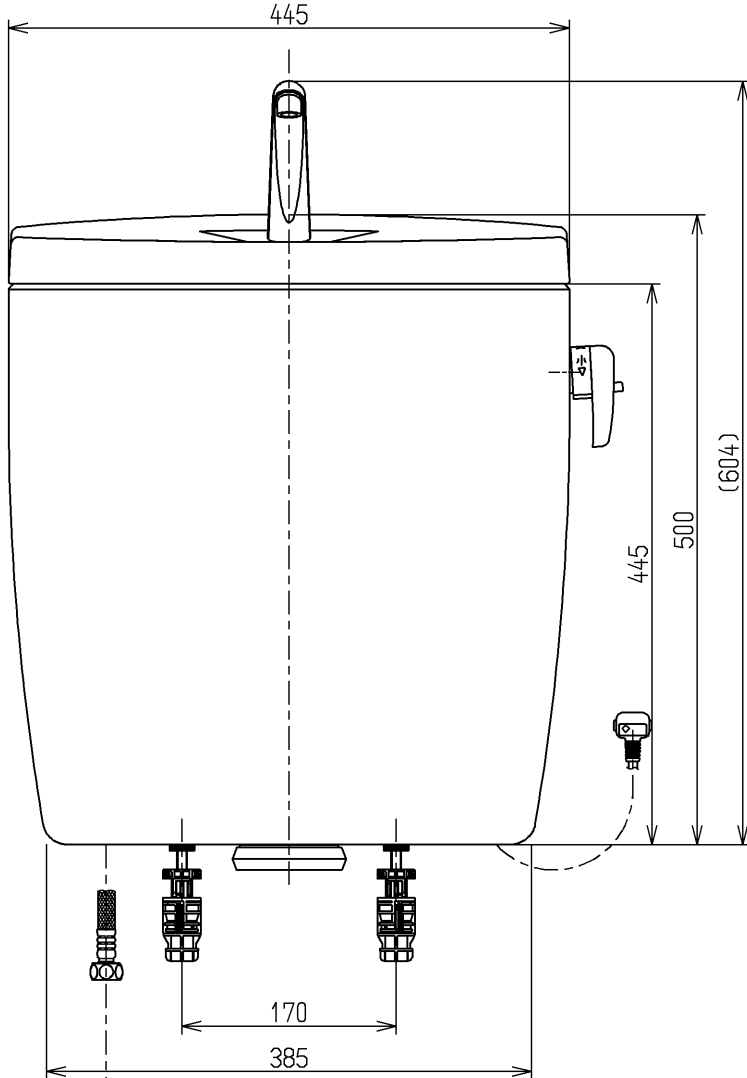

生産中止図面
201103

- <付属品>
 ボールタップ1式 × 1
 排水弁1式 × 1
 レバーハンドル1式 × 1
 手洗金具1式 × 1
 取付金具1式 × 1
 止水栓1式 × 1
 ズレ防止シート1式 × 1

止水栓は床, 壁共通使用可。

TOTO			単位 mm	名称 寒冷地用ヒーター付防露式手洗付 密結形ロータンク
製図 木村(晴)	検図	日付 吉永(雄) 11.03.31	尺度 1:6	図番
備考				SS261BNBL