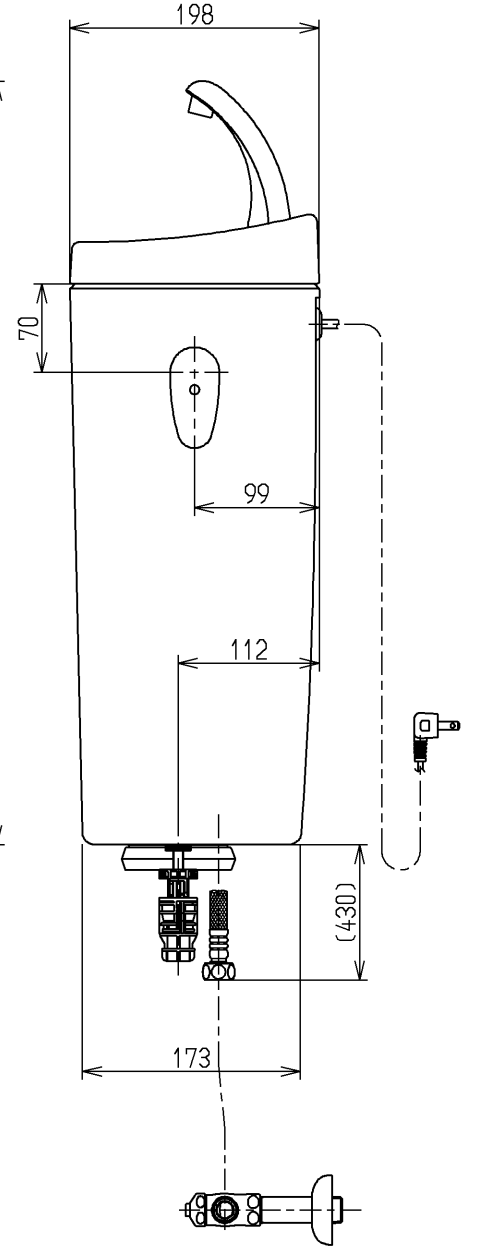

生産中止図面
201103

- <付属品>
 ボールタップ1式 × 1
 排水弁1式 × 1
 レバーハンドル1式 × 1
 手洗金具1式 × 1
 取付金具1式 × 1
 止水栓1式 × 1
 ズレ防止シート1式 × 1

止水栓は床, 壁共通使用可。

TOTO			単位 mm	名称 寒冷地用ヒーター付防露式手洗付 密結形ロータンク
製図 木村(晴)	検図	日付 吉永(雄) 11.03.31	尺度 1:6	図番
備考				SS261BNBL