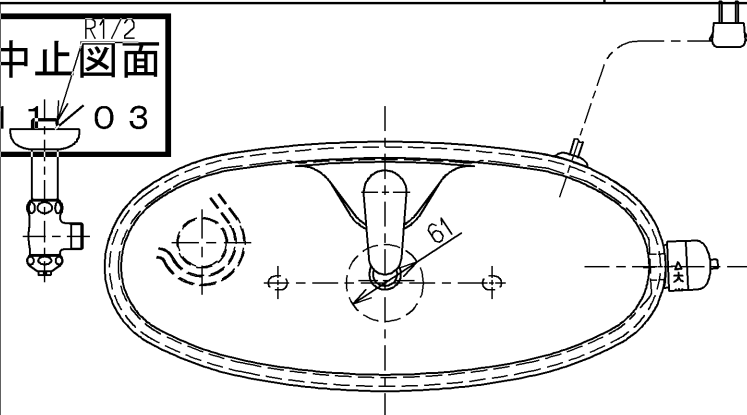

生産中止図面
201103

- <付属品>
 ボールタップ1式 × 1
 排水弁1式 × 1
 レバーハンドル1式 × 1
 手洗金具1式 × 1
 取付金具1式 × 1
 止水栓1式 × 1
 ズレ防止シート1式 × 1

止水栓は床, 壁共通使用可。

TOTO			単位 mm	名称 寒冷地用ヒーター付防露式手洗付 密結形ロータンク
製図 木村(晴)	検図	日付 吉永(雄) 11.03.31	尺度 1:6	図番
備考				SS261BNBL