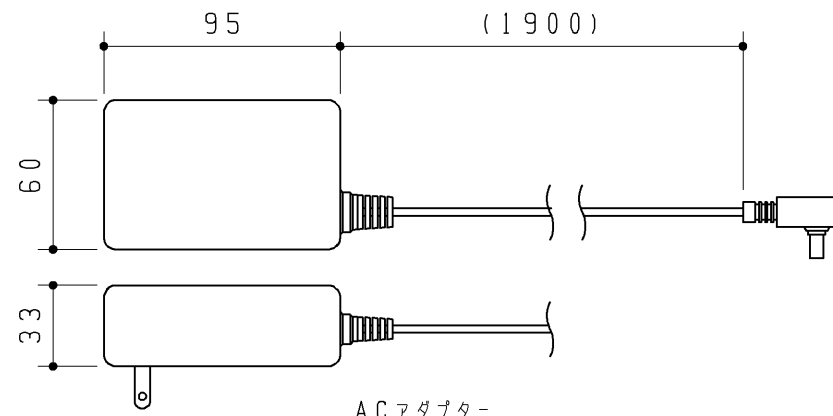

便器洗浄ユニット

タッチスイッチ (色:シルバー)

ACアダプター

ハンドル組品

受信(ユニット)

コネクター付
ビニルコード

TOTO		第三角法	単位 mm	名称
製図 仕元	検図 栗崎	日付 '17.06.06	尺度 1:3	リモコン便器洗浄ユニット
備考				品番 UAHE35J VT