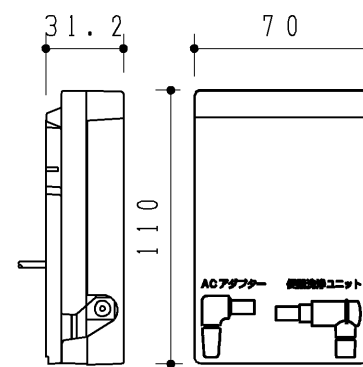

便器洗浄ユニット

タッチスイッチ (色:シルバー)

ACアダプター

ハンドル組品

受信(ユニット)

コネクター付
ビニルコード

TOTO		第三角法	単位 mm	名称
製図 仕元	検図 栗崎	日付 '17.06.06	尺度 1:3	リモコン便器洗浄ユニット
備考				品番 UAHE35J VT