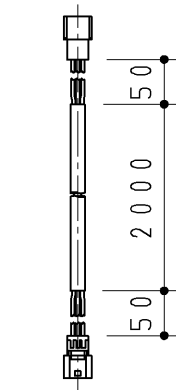

便器洗浄ユニット

タッチスイッチ (色:シルバー)

ACアダプター

ハンドル組品

受信(ユニット)

コネクター付
ビニルコード

TOTO		第三角法	単位 mm	名称
製図 仕元	検図 栗崎	日付 '17.06.06	尺度 1:3	リモコン便器洗浄ユニット
備考				品番 UAHE35J VT