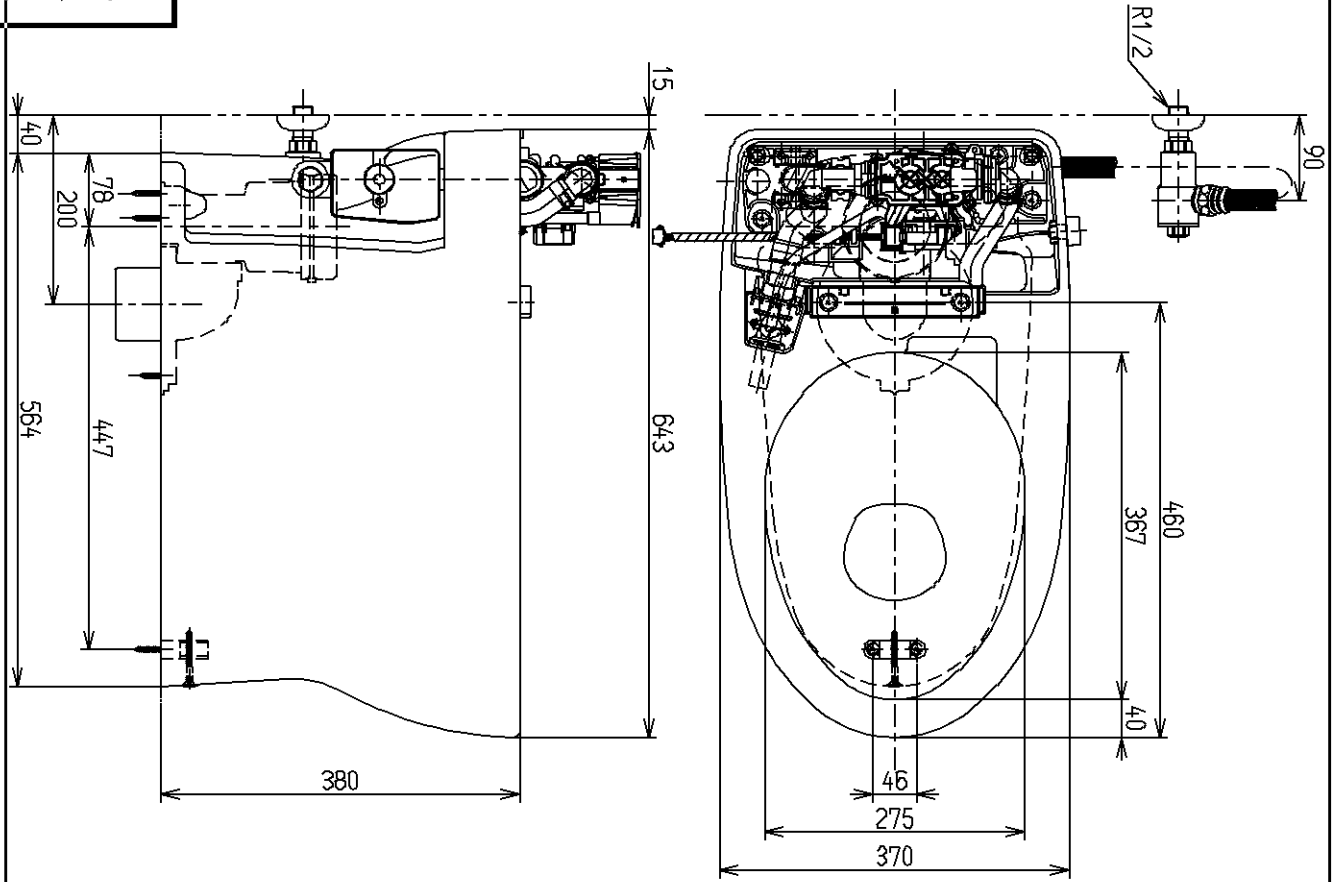

生産中止図面

2007/01

- <付属品>
- 化粧キヤット
 - 給水バルブ
 - 止水栓
 - 分水岐
 - 排水

TOTO			単位 mm	名称 腰掛式水道直結形サイホンセット 防露便器 (ネオレストSD用)
製図 北村	検図 田邊	日付 06.09.13	尺度 1:8	図番 CS953BW
備考 ラフィン200樹脂管対応 (一般・右給水)				