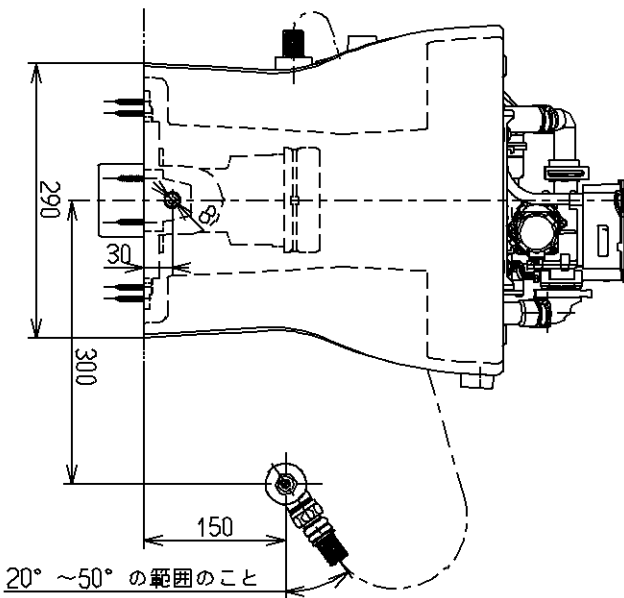

生産中止図面

2007/01

- <付属品>
- 化粧キヤット
 - 給水バルブ
 - 止水栓
 - 分水岐
 - 排水

TOTO			単位 mm	名称 腰掛式水道直結形サイホンセット 防露便器 (ネオレストSD用)
製図 北村	検図 田邊	日付 06.09.13	尺度 1:8	図番 CS953BW
備考 ラフィン200樹脂管対応 (一般・右給水)				