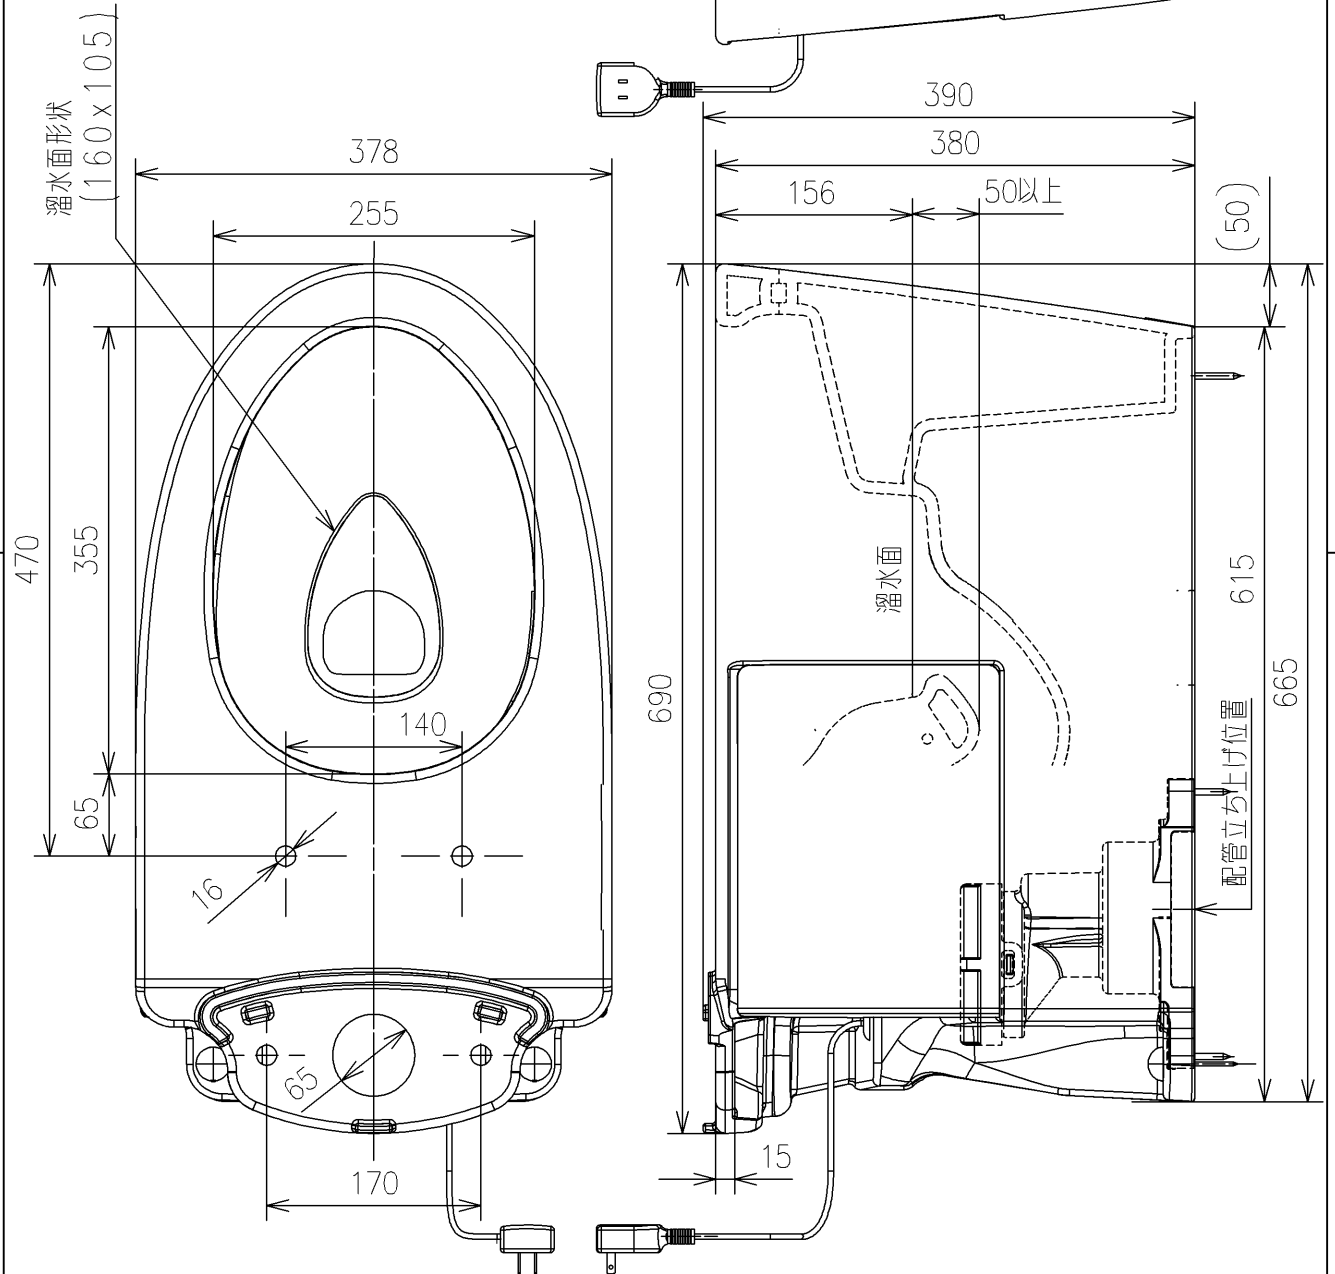

- <付属品>
- 固定具類 x 1
 - 化粧キャップユニット x 1
 - 排水ソケット x 1
 - サイドカバーユニット x 1
 - 施工説明書 x 1
 - 位置決めシート x 1

TOTO		UNIT mm	SCALE 1:6	DATE 2019-Sep-19	DRAWN kazuya.esaki
TITLE	床置床排水大便器 (GG)				CHECKED makoto.bekki
	FLOOR-MOUNTED TOILET BOWL(GG)				APPROVED masaaki.inoue
REMARKS	防露式、エロンゲートタイプ				ITEM NUMBER CS890BH