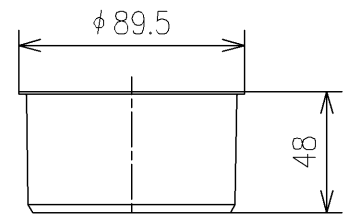

- <梱包数>
 排水ソケット ×1
 アダプター (VU75用) ×1
 アダプター (VP100用) ×1
 アダプター (VU100用) ×1

VU75用
1ヶ

VP100用
1ヶ

VU100用
1ヶ

TOTO		UNIT	SCALE	DATE	DRAWN
		mm	1:3	2019-Aug-23	tatsuya.yone
TITLE					CHECKED
床排水ソケット					masayuki.hayashi
FLOOR DRAIN SOCKET					APPROVED
					masahiro.shinkawa
REMARKS					ITEM NUMBER
					HH02034