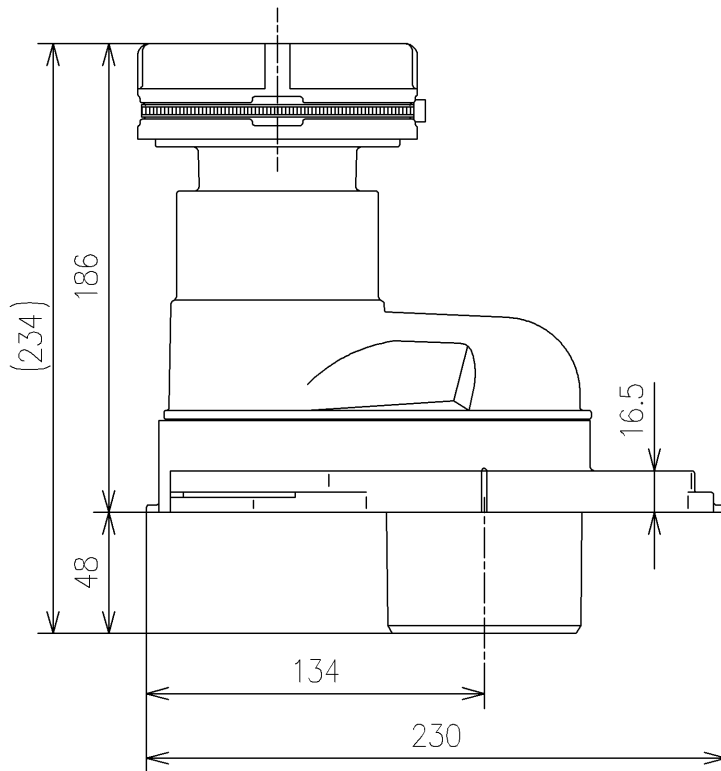

- <梱包数>
 排水ソケット ×1
 アダプター (VU75用) ×1
 アダプター (VP100用) ×1
 アダプター (VU100用) ×1

VU75用
1ヶ

VP100用
1ヶ

VU100用
1ヶ

TOTO		UNIT	SCALE	DATE	DRAWN
		mm	1:3	2019-Aug-23	tatsuya.yone
TITLE					CHECKED
床排水ソケット					masayuki.hayashi
FLOOR DRAIN SOCKET					APPROVED
					masahiro.shinkawa
REMARKS					ITEM NUMBER
					HH02034