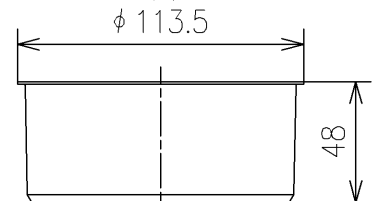

- <梱包数>
 排水ソケット ×1
 アダプター (VU75用) ×1
 アダプター (VP100用) ×1
 アダプター (VU100用) ×1

VU75用
1ヶ

VP100用
1ヶ

VU100用
1ヶ

TOTO		UNIT	SCALE	DATE	DRAWN
		mm	1:3	2019-Aug-23	tatsuya.yone
TITLE					CHECKED
床排水ソケット					masayuki.hayashi
FLOOR DRAIN SOCKET					APPROVED
					masahiro.shinkawa
REMARKS					ITEM NUMBER
					HH02034