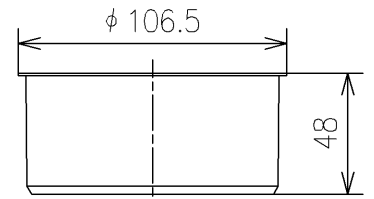

- <梱包数>
 排水ソケット ×1
 アダプター (VU75用) ×1
 アダプター (VP100用) ×1
 アダプター (VU100用) ×1

VU75用
1ヶ

VP100用
1ヶ

VU100用
1ヶ

TOTO		UNIT	SCALE	DATE	DRAWN
		mm	1:3	2019-Aug-23	tatsuya.yone
TITLE					CHECKED
床排水ソケット					masayuki.hayashi
FLOOR DRAIN SOCKET					APPROVED
					masahiro.shinkawa
REMARKS					ITEM NUMBER
					HH02034