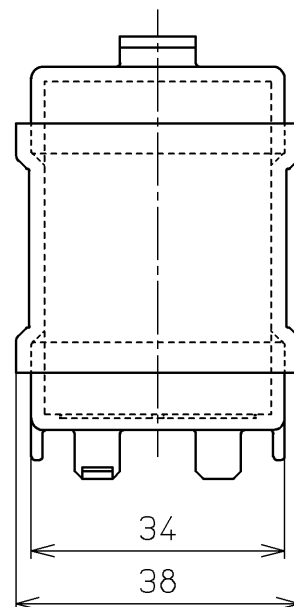

生産中止図面

2018/04

<b>TOTO</b>		 単位 mm	名称
製図 岩田	検図 江上 中山	日付 05-12-22	触媒組品
		尺度 1 : 1	品番 TCA104-1
備考			図番 TCA104-1=A1000
		A4	ページNo. 1-1 (改)