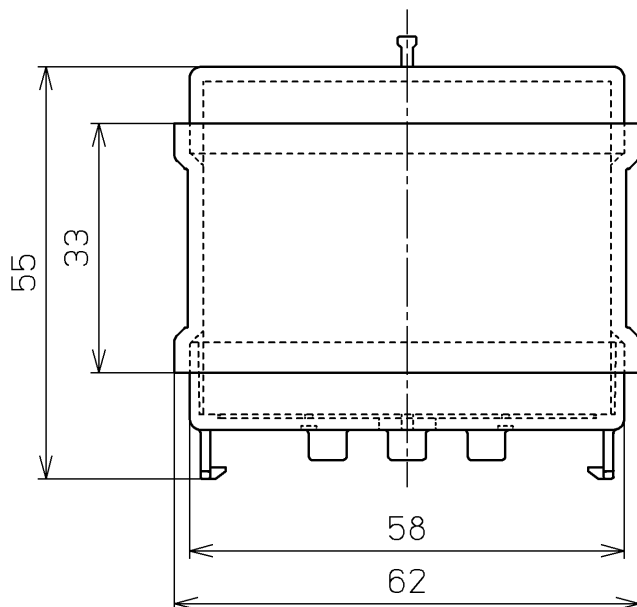

生産中止図面

2018/04

<b>TOTO</b>		 単位 mm	名称
製図 岩田	検図 江上 中山	日付 05-12-22	触媒組品
		尺度 1 : 1	品番 TCA104-1
備考			図番 TCA104-1=A1000
		A4	ページNo. 1-1 (改)